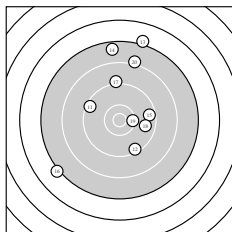

Ergebnis: **269.4** (256)  
 Serien: 88.9 87.3 93.2  
 Zähler: 4 16 3 6 1 0 0 0 0 0  
 Innenzehner: 3  
 weiteste: 3901 (4), 3113 (10), 3101 (13)  
 beste Teiler 53.0 (22.) 272.8 (8.) 281.9 (2.)  
 Trefferlage 2.84 mm rechts, 1.61 mm hoch  
 Streuwert 12.95, horizontal: 11.58, vertikal: 14.19

Serie 1:  
 9.6 → 10.6 \* 9.4 ↓ 6.1 → 9.3 ↗  
 8.9 ↙ 7.4 ↓ 10.6 \* 9.9 ↓ 7.1 ↖  
 beste Teiler 272.8 (8.) 281.9 (2.) 860.0 (9.)  
 Trefferlage 2.72 mm rechts, 1.96 mm tief  
 Streuwert 14.87, horizontal: 16.70, vertikal: 12.78

Serie 2:  
 9.4 ↖ 9.4 ↓ 7.1 ↑ 7.6 ↑ 9.5 →  
 7.1 ↙ 9.1 ↑ 9.7 → 10.3 → 8.1 ↑  
 beste Teiler 497.3 (19.) 995.4 (18.) 1140.6 (15.)  
 Trefferlage 0.71 mm rechts, 6.75 mm hoch  
 Streuwert 13.84, horizontal: 10.94, vertikal: 16.22

Serie 3:  
 9.4 ↓ 10.9 \* 9.9 ↓ 9.2 ↗ 7.7 ↑  
 9.0 ↗ 9.5 ↓ 9.2 ↑ 9.5 ↓ 8.9 ↓  
 beste Teiler 53.0 (22.) 807.3 (23.) 1163.6 (27.)  
 Trefferlage 5.10 mm rechts, 0.06 mm hoch  
 Streuwert 9.96, horizontal: 4.75, vertikal: 13.26