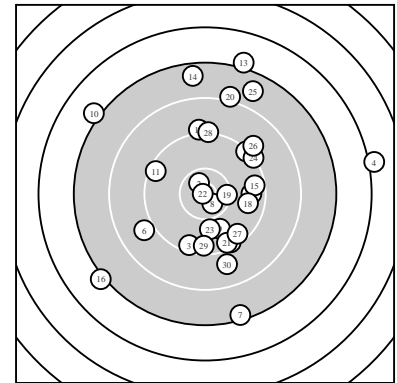

Ergebnis: **269.4** (256)  
 Serien: 88.9 87.3 93.2  
 Zähler: 4 16 3 6 1 0 0 0 0 0  
 Innenzehner: 3  
 weiteste: 3901 (4), 3113 (10), 3101 (13)  
 beste Teiler 53.0 (22.) 272.8 (8.) 281.9 (2.)  
 Trefferlage 2.84 mm rechts, 1.61 mm hoch  
 Streuwert 12.95, horizontal: 11.58, vertikal: 14.19

Serie 1:  
 9.6 → 10.6 \* 9.4 ↓ 6.1 → 9.3 ↗  
 8.9 ↙ 7.4 ↓ 10.6 \* 9.9 ↓ 7.1 ↖  
 beste Teiler 272.8 (8.) 281.9 (2.) 860.0 (9.)  
 Trefferlage 2.72 mm rechts, 1.96 mm tief  
 Streuwert 14.87, horizontal: 16.70, vertikal: 12.78

Serie 2:  
 9.4 ↖ 9.4 ↓ 7.1 ↑ 7.6 ↑ 9.5 →  
 7.1 ↙ 9.1 ↑ 9.7 → 10.3 → 8.1 ↑  
 beste Teiler 497.3 (19.) 995.4 (18.) 1140.6 (15.)  
 Trefferlage 0.71 mm rechts, 6.75 mm hoch  
 Streuwert 13.84, horizontal: 10.94, vertikal: 16.22

Serie 3:  
 9.4 ↓ 10.9 \* 9.9 ↓ 9.2 ↗ 7.7 ↑  
 9.0 ↗ 9.5 ↓ 9.2 ↑ 9.5 ↓ 8.9 ↓  
 beste Teiler 53.0 (22.) 807.3 (23.) 1163.6 (27.)  
 Trefferlage 5.10 mm rechts, 0.06 mm hoch  
 Streuwert 9.96, horizontal: 4.75, vertikal: 13.26