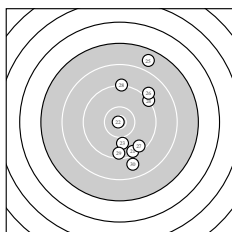

Ergebnis: **269.4** (256)  
 Serien: 88.9 87.3 93.2  
 Zähler: 4 16 3 6 1 0 0 0 0 0  
 Innenzehner: 3  
 weiteste: 3901 (4), 3113 (10), 3101 (13)  
 beste Teiler 53.0 (22.) 272.8 (8.) 281.9 (2.)  
 Trefferlage 2.84 mm rechts, 1.61 mm hoch  
 Streuwert 12.95, horizontal: 11.58, vertikal: 14.19

Serie 1:  
 9.6 → 10.6 \* 9.4 ↓ 6.1 → 9.3 ↗  
 8.9 ↙ 7.4 ↓ 10.6 \* 9.9 ↓ 7.1 ↖  
 beste Teiler 272.8 (8.) 281.9 (2.) 860.0 (9.)  
 Trefferlage 2.72 mm rechts, 1.96 mm tief  
 Streuwert 14.87, horizontal: 16.70, vertikal: 12.78

Serie 2:  
 9.4 ↖ 9.4 ↓ 7.1 ↑ 7.6 ↑ 9.5 →  
 7.1 ↙ 9.1 ↑ 9.7 → 10.3 → 8.1 ↑  
 beste Teiler 497.3 (19.) 995.4 (18.) 1140.6 (15.)  
 Trefferlage 0.71 mm rechts, 6.75 mm hoch  
 Streuwert 13.84, horizontal: 10.94, vertikal: 16.22

Serie 3:  
 9.4 ↓ 10.9 \* 9.9 ↓ 9.2 ↗ 7.7 ↑  
 9.0 ↗ 9.5 ↓ 9.2 ↑ 9.5 ↓ 8.9 ↓  
 beste Teiler 53.0 (22.) 807.3 (23.) 1163.6 (27.)  
 Trefferlage 5.10 mm rechts, 0.06 mm hoch  
 Streuwert 9.96, horizontal: 4.75, vertikal: 13.26