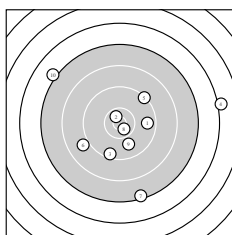

Ergebnis: **269.4** (256)  
 Serien: 88.9 87.3 93.2  
 Zähler: 4 16 3 6 1 0 0 0 0 0  
 Innenzehner: 3  
 weiteste: 3901 (4), 3113 (10), 3101 (13)  
 beste Teiler 53.0 (22.) 272.8 (8.) 281.9 (2.)  
 Trefferlage 2.84 mm rechts, 1.61 mm hoch  
 Streuwert 12.95, horizontal: 11.58, vertikal: 14.19

Serie 1:  
 9.6 → 10.6 \* 9.4 ↓ 6.1 → 9.3 ↗  
 8.9 ↙ 7.4 ↓ 10.6 \* 9.9 ↓ 7.1 ↖  
 beste Teiler 272.8 (8.) 281.9 (2.) 860.0 (9.)  
 Trefferlage 2.72 mm rechts, 1.96 mm tief  
 Streuwert 14.87, horizontal: 16.70, vertikal: 12.78

Serie 2:  
 9.4 ↖ 9.4 ↓ 7.1 ↑ 7.6 ↑ 9.5 →  
 7.1 ↙ 9.1 ↑ 9.7 → 10.3 → 8.1 ↑  
 beste Teiler 497.3 (19.) 995.4 (18.) 1140.6 (15.)  
 Trefferlage 0.71 mm rechts, 6.75 mm hoch  
 Streuwert 13.84, horizontal: 10.94, vertikal: 16.22

Serie 3:  
 9.4 ↓ 10.9 \* 9.9 ↓ 9.2 ↗ 7.7 ↑  
 9.0 ↗ 9.5 ↓ 9.2 ↑ 9.5 ↓ 8.9 ↓  
 beste Teiler 53.0 (22.) 807.3 (23.) 1163.6 (27.)  
 Trefferlage 5.10 mm rechts, 0.06 mm hoch  
 Streuwert 9.96, horizontal: 4.75, vertikal: 13.26