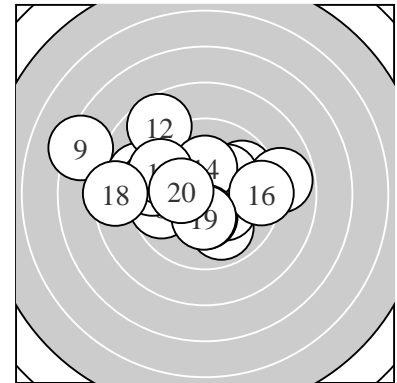

Ergebnis: **192.5** (183)
 Serien: 96.6 95.9
 Zähler: 8 8 3 1 0 0 0 0 0 0
 Innenzehner: 8
 weiteste: 922 (9), 625 (18), 568 (12)
 beste Teiler 102.0 (3.) 142.3 (4.) 160.0 (15.)
 Trefferlage 0.97 mm links, 0.60 mm hoch
 Streuwert 2.70, horizontal: 3.45, vertikal: 1.65

Serie 1:
 9.8 ↗ 8.8 → 10.5 * 10.4 * 9.9 ↘
 9.7 ↖ 10.2 * 9.7 ← 7.3 ↖ 10.3 *
 beste Teiler 102.0 (3.) 142.3 (4.) 168.0 (10.)
 Trefferlage 0.09 mm links, 0.49 mm hoch
 Streuwert 2.94, horizontal: 3.86, vertikal: 1.54

Serie 2:
 9.1 ↖ 8.7 ↖ 9.5 ← 10.2 * 10.3 *
 9.4 → 9.6 ↖ 8.5 ← 10.3 * 10.3 *
 beste Teiler 160.0 (15.) 163.2 (19.) 167.4 (20.)
 Trefferlage 1.85 mm links, 0.72 mm hoch
 Streuwert 2.44, horizontal: 2.92, vertikal: 1.83