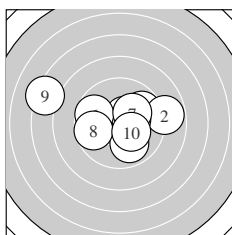

Ergebnis: **192.5** (183)
 Serien: 96.6 95.9
 Zähler: 8 8 3 1 0 0 0 0 0 0
 Innenzehner: 8
 weiteste: 922 (9), 625 (18), 568 (12)
 beste Teiler 102.0 (3.) 142.3 (4.) 160.0 (15.)
 Trefferlage 0.97 mm links, 0.60 mm hoch
 Streuwert 2.70, horizontal: 3.45, vertikal: 1.65

Serie 1:
 9.8 ↗ 8.8 → 10.5 * 10.4 * 9.9 ↘
 9.7 ↖ 10.2 * 9.7 ← 7.3 ↖ 10.3 *
 beste Teiler 102.0 (3.) 142.3 (4.) 168.0 (10.)
 Trefferlage 0.09 mm links, 0.49 mm hoch
 Streuwert 2.94, horizontal: 3.86, vertikal: 1.54

Serie 2:
 9.1 ↖ 8.7 ↖ 9.5 ← 10.2 * 10.3 *
 9.4 → 9.6 ↖ 8.5 ← 10.3 * 10.3 *
 beste Teiler 160.0 (15.) 163.2 (19.) 167.4 (20.)
 Trefferlage 1.85 mm links, 0.72 mm hoch
 Streuwert 2.44, horizontal: 2.92, vertikal: 1.83