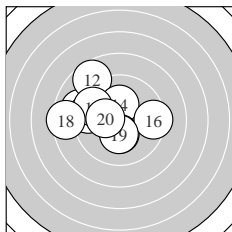

Ergebnis: **192.5** (183)
 Serien: 96.6 95.9
 Zähler: 8 8 3 1 0 0 0 0 0 0
 Innenzehner: 8
 weiteste: 922 (9), 625 (18), 568 (12)
 beste Teiler 102.0 (3.) 142.3 (4.) 160.0 (15.)
 Trefferlage 0.97 mm links, 0.60 mm hoch
 Streuwert 2.70, horizontal: 3.45, vertikal: 1.65

Serie 1:
 9.8 ↗ 8.8 → 10.5 * 10.4 * 9.9 ↘
 9.7 ↖ 10.2 * 9.7 ← 7.3 ↖ 10.3 *
 beste Teiler 102.0 (3.) 142.3 (4.) 168.0 (10.)
 Trefferlage 0.09 mm links, 0.49 mm hoch
 Streuwert 2.94, horizontal: 3.86, vertikal: 1.54

Serie 2:
 9.1 ↖ 8.7 ↖ 9.5 ← 10.2 * 10.3 *
 9.4 → 9.6 ↖ 8.5 ← 10.3 * 10.3 *
 beste Teiler 160.0 (15.) 163.2 (19.) 167.4 (20.)
 Trefferlage 1.85 mm links, 0.72 mm hoch
 Streuwert 2.44, horizontal: 2.92, vertikal: 1.83