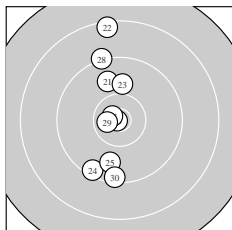

Ergebnis: **301.0** (288)  
 Serien: 101.7 101.1 98.2  
 Zähler: 19 10 1 0 0 0 0 0 0 0  
 Innenzehner: 10  
 weiteste: 2052 (22), 1579 (16), 1400 (28)  
 beste Teiler 55.5 (26.) 136.4 (14.) 181.3 (27.)  
 Trefferlage 1.77 mm links, 3.09 mm hoch  
 Streuwert 5.70, horizontal: 1.75, vertikal: 7.87

Serie 1:  
 10.4 \*                      9.3 ↑                      10.6 \*                      10.3 ←                      10.1 ↘  
 10.6 \*                      10.2 ↘                      9.6 ↑                      10.3 ↘                      10.3 ↑  
 beste Teiler 285.4 (3.) 308.9 (6.) 419.8 (1.)  
 Trefferlage 1.83 mm links, 5.41 mm hoch  
 Streuwert 2.93, horizontal: 1.60, vertikal: 3.82

Serie 2:  
 10.1 ↓                      9.7 ↓                      10.2 ↘                      10.8 \*                      10.5 \*  
 9.0 ↑                      10.4 \*                      10.1 ↘                      9.8 ↑                      10.5 \*  
 beste Teiler 136.4 (14.) 344.2 (15.) 378.7 (20.)  
 Trefferlage 1.23 mm links, 2.09 mm hoch  
 Streuwert 5.56, horizontal: 1.86, vertikal: 7.64

Serie 3:  
 9.8 ↗                      8.4 ↑                      10.0 ↑                      9.4 ↘                      9.8 ↓  
 10.9 \*                      10.7 \*                      9.2 ↑                      10.6 \*                      9.4 ↓  
 beste Teiler 55.5 (26.) 181.3 (27.) 275.3 (29.)  
 Trefferlage 2.25 mm links, 1.77 mm hoch  
 Streuwert 7.78, horizontal: 1.82, vertikal: 10.86