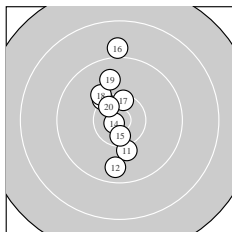

Ergebnis: **301.0** (288)  
 Serien: 101.7 101.1 98.2  
 Zähler: 19 10 1 0 0 0 0 0 0 0  
 Innenzehner: 10  
 weiteste: 2052 (22), 1579 (16), 1400 (28)  
 beste Teiler 55.5 (26.) 136.4 (14.) 181.3 (27.)  
 Trefferlage 1.77 mm links, 3.09 mm hoch  
 Streuwert 5.70, horizontal: 1.75, vertikal: 7.87

Serie 1:  
 10.4 \*                      9.3 ↑                      10.6 \*                      10.3 ←                      10.1 ↘  
 10.6 \*                      10.2 ↘                      9.6 ↑                      10.3 ↘                      10.3 ↑  
 beste Teiler 285.4 (3.) 308.9 (6.) 419.8 (1.)  
 Trefferlage 1.83 mm links, 5.41 mm hoch  
 Streuwert 2.93, horizontal: 1.60, vertikal: 3.82

Serie 2:  
 10.1 ↓                      9.7 ↓                      10.2 ↘                      10.8 \*                      10.5 \*  
 9.0 ↑                      10.4 \*                      10.1 ↘                      9.8 ↑                      10.5 \*  
 beste Teiler 136.4 (14.) 344.2 (15.) 378.7 (20.)  
 Trefferlage 1.23 mm links, 2.09 mm hoch  
 Streuwert 5.56, horizontal: 1.86, vertikal: 7.64

Serie 3:  
 9.8 ↗                      8.4 ↑                      10.0 ↑                      9.4 ↘                      9.8 ↓  
 10.9 \*                      10.7 \*                      9.2 ↑                      10.6 \*                      9.4 ↓  
 beste Teiler 55.5 (26.) 181.3 (27.) 275.3 (29.)  
 Trefferlage 2.25 mm links, 1.77 mm hoch  
 Streuwert 7.78, horizontal: 1.82, vertikal: 10.86