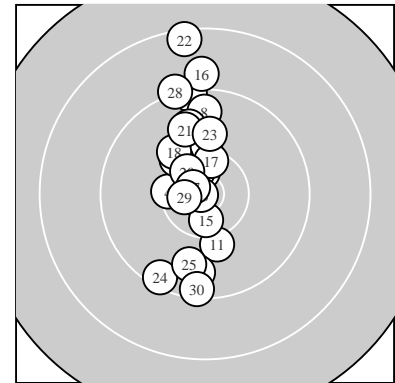

Ergebnis: **301.0** (288)  
 Serien: 101.7 101.1 98.2  
 Zähler: 19 10 1 0 0 0 0 0 0 0  
 Innenzehner: 10  
 weiteste: 2052 (22), 1579 (16), 1400 (28)  
 beste Teiler 55.5 (26.) 136.4 (14.) 181.3 (27.)  
 Trefferlage 1.77 mm links, 3.09 mm hoch  
 Streuwert 5.70, horizontal: 1.75, vertikal: 7.87

Serie 1:  
 10.4 \*                      9.3 ↑                      10.6 \*                      10.3 ←                      10.1 ↘  
 10.6 \*                      10.2 ↘                      9.6 ↑                      10.3 ↘                      10.3 ↑  
 beste Teiler 285.4 (3.) 308.9 (6.) 419.8 (1.)  
 Trefferlage 1.83 mm links, 5.41 mm hoch  
 Streuwert 2.93, horizontal: 1.60, vertikal: 3.82

Serie 2:  
 10.1 ↓                      9.7 ↓                      10.2 ↘                      10.8 \*                      10.5 \*  
 9.0 ↑                      10.4 \*                      10.1 ↘                      9.8 ↑                      10.5 \*  
 beste Teiler 136.4 (14.) 344.2 (15.) 378.7 (20.)  
 Trefferlage 1.23 mm links, 2.09 mm hoch  
 Streuwert 5.56, horizontal: 1.86, vertikal: 7.64

Serie 3:  
 9.8 ↗                      8.4 ↑                      10.0 ↑                      9.4 ↘                      9.8 ↓  
 10.9 \*                      10.7 \*                      9.2 ↑                      10.6 \*                      9.4 ↓  
 beste Teiler 55.5 (26.) 181.3 (27.) 275.3 (29.)  
 Trefferlage 2.25 mm links, 1.77 mm hoch  
 Streuwert 7.78, horizontal: 1.82, vertikal: 10.86