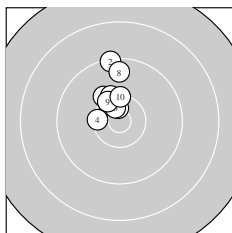

Ergebnis: **301.0** (288)  
 Serien: 101.7 101.1 98.2  
 Zähler: 19 10 1 0 0 0 0 0 0 0  
 Innenzehner: 10  
 weiteste: 2052 (22), 1579 (16), 1400 (28)  
 beste Teiler 55.5 (26.) 136.4 (14.) 181.3 (27.)  
 Trefferlage 1.77 mm links, 3.09 mm hoch  
 Streuwert 5.70, horizontal: 1.75, vertikal: 7.87

Serie 1:  
 10.4 \*                      9.3 ↑                      10.6 \*                      10.3 ←                      10.1 ↘  
 10.6 \*                      10.2 ↘                      9.6 ↑                      10.3 ↘                      10.3 ↑  
 beste Teiler 285.4 (3.) 308.9 (6.) 419.8 (1.)  
 Trefferlage 1.83 mm links, 5.41 mm hoch  
 Streuwert 2.93, horizontal: 1.60, vertikal: 3.82

Serie 2:  
 10.1 ↓                      9.7 ↓                      10.2 ↘                      10.8 \*                      10.5 \*  
 9.0 ↑                      10.4 \*                      10.1 ↘                      9.8 ↑                      10.5 \*  
 beste Teiler 136.4 (14.) 344.2 (15.) 378.7 (20.)  
 Trefferlage 1.23 mm links, 2.09 mm hoch  
 Streuwert 5.56, horizontal: 1.86, vertikal: 7.64

Serie 3:  
 9.8 ↗                      8.4 ↑                      10.0 ↑                      9.4 ↘                      9.8 ↓  
 10.9 \*                      10.7 \*                      9.2 ↑                      10.6 \*                      9.4 ↓  
 beste Teiler 55.5 (26.) 181.3 (27.) 275.3 (29.)  
 Trefferlage 2.25 mm links, 1.77 mm hoch  
 Streuwert 7.78, horizontal: 1.82, vertikal: 10.86