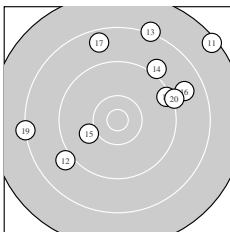

Ergebnis: **183.8 185 (10.)** (177)
 Serien: 95.9 87.9
 Zähler: 5 8 6 1 0 0 0 0 0 0
 Innenzehner: 2
 weiteste: 2860 (11), 2214 (13), 2176 (19)
 beste Teiler 185.0 (10.) 439.7 (6.) 481.0 (9.)
 Trefferlage 0.19 mm links, 1.32 mm hoch
 Streuwert 11.24, horizontal: 12.59, vertikal: 9.70

Serie 1:
 9.2 1401 ← 9.8 891 ↘ 9.1 1441 ← 10.0 733 → 8.9 1646 →
 10.4 439 * 8.3 2153 ↘ 9.2 1433 ↘ 10.3 481 → 10.7 185 *
 beste Teiler 185.0 (10.) 439.7 (6.) 481.0 (9.)
 Trefferlage 3.83 mm links, 4.50 mm tief
 Streuwert 8.07, horizontal: 10.52, vertikal: 4.43

Serie 2:
 7.4 2860 ↗ 9.0 1544 ↘ 8.2 2214 ↑ 9.1 1511 ↗ 10.0 744 ←
 8.8 1709 → 8.6 1872 ↑ 9.4 1268 ↗ 8.2 2176 ← 9.2 1422 →
 beste Teiler 744.8 (15.) 1268.0 (18.) 1422.2 (20.)
 Trefferlage 3.44 mm rechts, 7.14 mm hoch
 Streuwert 12.20, horizontal: 13.94, vertikal: 10.17