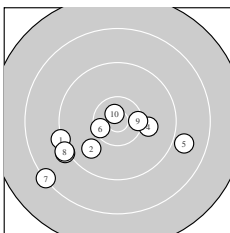

Ergebnis: **183.8 185 (10.)** (177)
 Serien: 95.9 87.9
 Zähler: 5 8 6 1 0 0 0 0 0 0
 Innenzehner: 2
 weiteste: 2860 (11), 2214 (13), 2176 (19)
 beste Teiler 185.0 (10.) 439.7 (6.) 481.0 (9.)
 Trefferlage 0.19 mm links, 1.32 mm hoch
 Streuwert 11.24, horizontal: 12.59, vertikal: 9.70

Serie 1:
 9.2 1401 ← 9.8 891 ↘ 9.1 1441 ← 10.0 733 → 8.9 1646 →
 10.4 439 * 8.3 2153 ↘ 9.2 1433 ↘ 10.3 481 → 10.7 185 *
 beste Teiler 185.0 (10.) 439.7 (6.) 481.0 (9.)
 Trefferlage 3.83 mm links, 4.50 mm tief
 Streuwert 8.07, horizontal: 10.52, vertikal: 4.43

Serie 2:
 7.4 2860 ↗ 9.0 1544 ↘ 8.2 2214 ↑ 9.1 1511 ↗ 10.0 744 ←
 8.8 1709 → 8.6 1872 ↑ 9.4 1268 ↗ 8.2 2176 ← 9.2 1422 →
 beste Teiler 744.8 (15.) 1268.0 (18.) 1422.2 (20.)
 Trefferlage 3.44 mm rechts, 7.14 mm hoch
 Streuwert 12.20, horizontal: 13.94, vertikal: 10.17