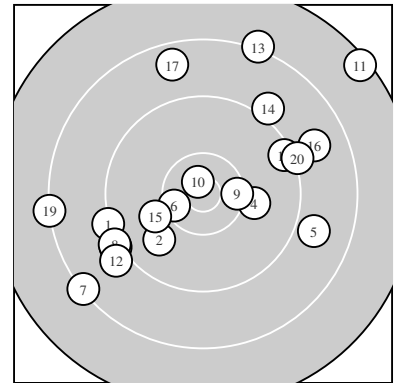

Ergebnis: **183.8 185 (10.)** (177)
 Serien: 95.9 87.9
 Zähler: 5 8 6 1 0 0 0 0 0 0
 Innenzehner: 2
 weiteste: 2860 (11), 2214 (13), 2176 (19)
 beste Teiler 185.0 (10.) 439.7 (6.) 481.0 (9.)
 Trefferlage 0.19 mm links, 1.32 mm hoch
 Streuwert 11.24, horizontal: 12.59, vertikal: 9.70

Serie 1:
 9.2 1401 ← 9.8 891 ↘ 9.1 1441 ← 10.0 733 → 8.9 1646 →
 10.4 439 * 8.3 2153 ↘ 9.2 1433 ↘ 10.3 481 → 10.7 185 *
 beste Teiler 185.0 (10.) 439.7 (6.) 481.0 (9.)
 Trefferlage 3.83 mm links, 4.50 mm tief
 Streuwert 8.07, horizontal: 10.52, vertikal: 4.43

Serie 2:
 7.4 2860 ↗ 9.0 1544 ↘ 8.2 2214 ↑ 9.1 1511 ↗ 10.0 744 ←
 8.8 1709 → 8.6 1872 ↑ 9.4 1268 ↗ 8.2 2176 ← 9.2 1422 →
 beste Teiler 744.8 (15.) 1268.0 (18.) 1422.2 (20.)
 Trefferlage 3.44 mm rechts, 7.14 mm hoch
 Streuwert 12.20, horizontal: 13.94, vertikal: 10.17