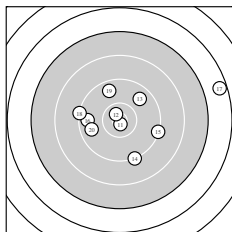

Ergebnis: **190.1 137 (11.)** (183)
 Serien: 95.8 94.3
 Zähler: 7 11 1 0 1 0 0 0 0 0
 Innenzehner: 2
 weiteste: 3526 (17), 2025 (7), 1565 (2)
 beste Teiler 137.8 (11.) 233.7 (12.) 633.7 (4.)
 Trefferlage 1.23 mm rechts, 2.39 mm hoch
 Streuwert 9.60, horizontal: 10.91, vertikal: 8.07

Serie 1:
 9.3 1301 ↗ 9.0 1565 ↗ 9.0 1552 ↗ 10.2 633 ↖ 10.1 669 ←
 9.6 1103 ↓ 8.4 2025 ↘ 10.0 736 ↑ 10.1 655 ↙ 10.1 677 ↓
 beste Teiler 633.7 (4.) 655.3 (9.) 669.1 (5.)
 Trefferlage 0.43 mm rechts, 3.71 mm hoch
 Streuwert 8.42, horizontal: 7.63, vertikal: 9.14

Serie 2:
 10.8 137 * 10.7 233 * 9.7 982 ↗ 9.2 1383 ↓ 9.3 1352 →
 9.6 1075 ← 6.5 3526 → 9.2 1365 ← 9.6 1043 ↑ 9.7 990 ←
 beste Teiler 137.8 (11.) 233.7 (12.) 982.5 (13.)
 Trefferlage 2.03 mm rechts, 1.07 mm hoch
 Streuwert 11.00, horizontal: 13.84, vertikal: 7.09