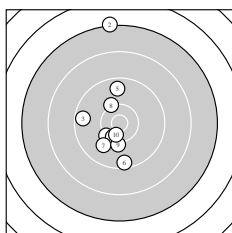

Ergebnis: **97.1** (93)
 Serien: 97.1
 Zähler: 5 4 0 1 0 0 0 0 0 0
 Innenzehner: 2
 weiteste: 3014 (2), 1205 (6), 1124 (3)
 beste Teiler 367.8 (10.) 464.6 (4.) 554.2 (1.)
 Trefferlage 2.85 mm links, 1.08 mm hoch
 Streuwert 8.86, horizontal: 3.45, vertikal: 12.04

Serie 1:
 10.3 ↙ 7.2 ↑ 9.5 ← 10.4 * 9.6 ↑
 9.4 ↓ 9.9 ↙ 10.2 ↘ 10.1 ↓ 10.5 *
 beste Teiler 367.8 (10.) 464.6 (4.) 554.2 (1.)
 Trefferlage 2.85 mm links, 1.08 mm hoch
 Streuwert 8.86, horizontal: 3.45, vertikal: 12.04