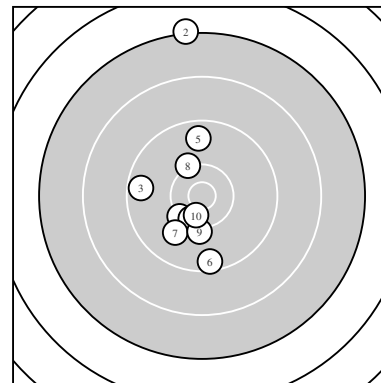

Ergebnis: **97.1** (93)
 Serien: 97.1
 Zähler: 5 4 0 1 0 0 0 0 0 0
 Innenzehner: 2
 weiteste: 3014 (2), 1205 (6), 1124 (3)
 beste Teiler 367.8 (10.) 464.6 (4.) 554.2 (1.)
 Trefferlage 2.85 mm links, 1.08 mm hoch
 Streuwert 8.86, horizontal: 3.45, vertikal: 12.04

Serie 1:
 10.3 ↙ 7.2 ↑ 9.5 ← 10.4 * 9.6 ↑
 9.4 ↓ 9.9 ↙ 10.2 ↘ 10.1 ↓ 10.5 *
 beste Teiler 367.8 (10.) 464.6 (4.) 554.2 (1.)
 Trefferlage 2.85 mm links, 1.08 mm hoch
 Streuwert 8.86, horizontal: 3.45, vertikal: 12.04