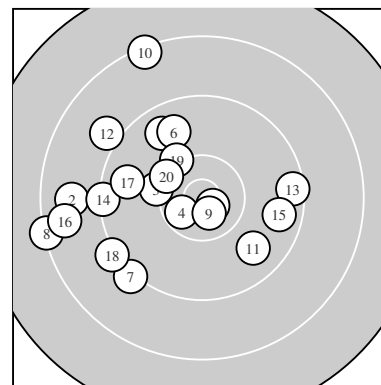

Ergebnis: **191.1 176 (5.)** (182)  
 Serien: 96.1 95.0  
 Zähler: 6 10 4 0 0 0 0 0 0 0  
 Innenzehner: 3  
 weiteste: 2145 (8), 2106 (10), 1873 (16)  
 beste Teiler 176.4 (5.) 225.0 (9.) 333.4 (4.)  
 Trefferlage 5.85 mm links, 0.90 mm hoch  
 Streuwert 8.07, horizontal: 9.10, vertikal: 6.89

Serie 1:  
 9.7 1023 ↖      8.8 1753 ←      10.2 626 ←      10.5 333 \*      10.7 176 \*  
 9.7 967 ↖      9.2 1429 ↙      8.3 2145 ←      10.7 225 \*      8.3 2106 ↖  
 beste Teiler 176.4 (5.) 225.0 (9.) 333.4 (4.)  
 Trefferlage 7.14 mm links, 1.79 mm hoch  
 Streuwert 7.92, horizontal: 7.29, vertikal: 8.51

Serie 2:  
 9.7 963 ↘      9.0 1550 ↘      9.4 1227 →      9.3 1333 ←      9.6 1062 →  
 8.6 1873 ←      9.7 1026 ←      9.2 1432 ↙      10.2 613 ↘      10.3 560 ↘  
 beste Teiler 560.4 (20.) 613.2 (19.) 963.8 (11.)  
 Trefferlage 4.55 mm links, 0.01 mm hoch  
 Streuwert 8.49, horizontal: 10.87, vertikal: 5.11