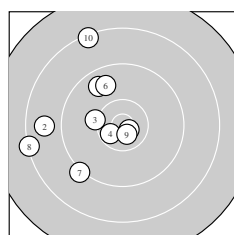

Ergebnis: **191.1 176 (5.)** (182)  
 Serien: 96.1 95.0  
 Zähler: 6 10 4 0 0 0 0 0 0 0  
 Innenzehner: 3  
 weiteste: 2145 (8), 2106 (10), 1873 (16)  
 beste Teiler 176.4 (5.) 225.0 (9.) 333.4 (4.)  
 Trefferlage 5.85 mm links, 0.90 mm hoch  
 Streuwert 8.07, horizontal: 9.10, vertikal: 6.89

Serie 1:  
 9.7 1023 ↖      8.8 1753 ←      10.2 626 ←      10.5 333 \*      10.7 176 \*  
 9.7 967 ↖      9.2 1429 ↙      8.3 2145 ←      10.7 225 \*      8.3 2106 ↖  
 beste Teiler 176.4 (5.) 225.0 (9.) 333.4 (4.)  
 Trefferlage 7.14 mm links, 1.79 mm hoch  
 Streuwert 7.92, horizontal: 7.29, vertikal: 8.51

Serie 2:  
 9.7 963 ↘      9.0 1550 ↘      9.4 1227 →      9.3 1333 ←      9.6 1062 →  
 8.6 1873 ←      9.7 1026 ←      9.2 1432 ↙      10.2 613 ↘      10.3 560 ↘  
 beste Teiler 560.4 (20.) 613.2 (19.) 963.8 (11.)  
 Trefferlage 4.55 mm links, 0.01 mm hoch  
 Streuwert 8.49, horizontal: 10.87, vertikal: 5.11