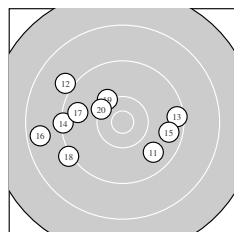

Ergebnis: **191.1 176 (5.)** (182)  
 Serien: 96.1 95.0  
 Zähler: 6 10 4 0 0 0 0 0 0 0  
 Innenzehner: 3  
 weiteste: 2145 (8), 2106 (10), 1873 (16)  
 beste Teiler 176.4 (5.) 225.0 (9.) 333.4 (4.)  
 Trefferlage 5.85 mm links, 0.90 mm hoch  
 Streuwert 8.07, horizontal: 9.10, vertikal: 6.89

Serie 1:  
 9.7 1023 ↖      8.8 1753 ←      10.2 626 ←      10.5 333 \*      10.7 176 \*  
 9.7 967 ↖      9.2 1429 ↙      8.3 2145 ←      10.7 225 \*      8.3 2106 ↖  
 beste Teiler 176.4 (5.) 225.0 (9.) 333.4 (4.)  
 Trefferlage 7.14 mm links, 1.79 mm hoch  
 Streuwert 7.92, horizontal: 7.29, vertikal: 8.51

Serie 2:  
 9.7 963 ↘      9.0 1550 ↘      9.4 1227 →      9.3 1333 ←      9.6 1062 →  
 8.6 1873 ←      9.7 1026 ←      9.2 1432 ↙      10.2 613 ↘      10.3 560 ↘  
 beste Teiler 560.4 (20.) 613.2 (19.) 963.8 (11.)  
 Trefferlage 4.55 mm links, 0.01 mm hoch  
 Streuwert 8.49, horizontal: 10.87, vertikal: 5.11