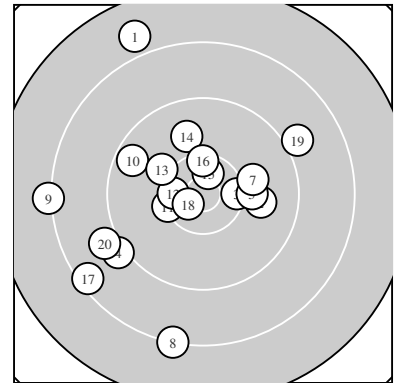

Ergebnis: **192.4 257 (18.)** (185)  
 Serien: 93.7 98.7  
 Zähler: 10 6 3 1 0 0 0 0 0 0  
 Innenzehner: 5  
 weiteste: 2464 (1), 2218 (9), 2169 (8)  
 beste Teiler 257.6 (18.) 301.9 (15.) 423.4 (6.)  
 Trefferlage 3.58 mm links, 0.13 mm hoch  
 Streuwert 8.88, horizontal: 9.05, vertikal: 8.70

Serie 1:  
 7.9 2464 ↗      9.9 836 →      10.3 485 →      9.1 1479 ↙      10.1 704 →  
 10.4 423 \*      10.0 744 →      8.2 2169 ↓      8.2 2218 ←      9.6 1120 ↖  
 beste Teiler 423.4 (6.) 485.0 (3.) 704.0 (5.)  
 Trefferlage 3.55 mm links, 0.21 mm tief  
 Streuwert 10.55, horizontal: 10.23, vertikal: 10.87

Serie 2:  
 10.3 536 ↙      10.4 428 \*      10.1 687 ↖      9.9 857 ↑      10.6 301 \*  
 10.4 474 \*      8.4 2050 ↙      10.6 257 \*      9.0 1558 ↗      9.0 1580 ↙  
 beste Teiler 257.6 (18.) 301.9 (15.) 428.1 (12.)  
 Trefferlage 3.61 mm links, 0.48 mm hoch  
 Streuwert 7.40, horizontal: 8.27, vertikal: 6.42