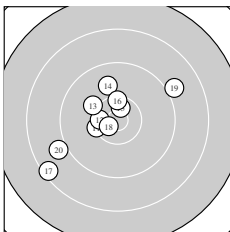

Ergebnis: **192.4 257 (18.)** (185)  
 Serien: 93.7 98.7  
 Zähler: 10 6 3 1 0 0 0 0 0 0  
 Innenzehner: 5  
 weiteste: 2464 (1), 2218 (9), 2169 (8)  
 beste Teiler 257.6 (18.) 301.9 (15.) 423.4 (6.)  
 Trefferlage 3.58 mm links, 0.13 mm hoch  
 Streuwert 8.88, horizontal: 9.05, vertikal: 8.70

Serie 1:  
 7.9 2464 ↗      9.9 836 →      10.3 485 →      9.1 1479 ↙      10.1 704 →  
 10.4 423 \*      10.0 744 →      8.2 2169 ↓      8.2 2218 ←      9.6 1120 ↖  
 beste Teiler 423.4 (6.) 485.0 (3.) 704.0 (5.)  
 Trefferlage 3.55 mm links, 0.21 mm tief  
 Streuwert 10.55, horizontal: 10.23, vertikal: 10.87

Serie 2:  
 10.3 536 ↙      10.4 428 \*      10.1 687 ↖      9.9 857 ↑      10.6 301 \*  
 10.4 474 \*      8.4 2050 ↙      10.6 257 \*      9.0 1558 ↗      9.0 1580 ↙  
 beste Teiler 257.6 (18.) 301.9 (15.) 428.1 (12.)  
 Trefferlage 3.61 mm links, 0.48 mm hoch  
 Streuwert 7.40, horizontal: 8.27, vertikal: 6.42