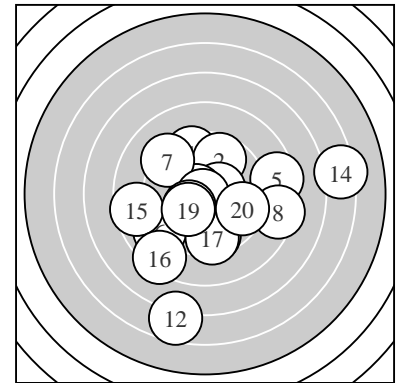

Ergebnis: **185.7** (177)
 Serien: 96.0 89.7
 Zähler: 7 7 4 0 2 0 0 0 0 0
 Innenzehner: 6
 weiteste: 1161 (14), 1079 (12), 659 (16)
 beste Teiler 23.6 (11.) 80.0 (4.) 111.3 (9.)
 Trefferlage 0.33 mm rechts, 1.14 mm tief
 Streuwert 3.63, horizontal: 3.99, vertikal: 3.22

Serie 1:
 9.5 ↖ 9.7 ↗ 10.5 * 10.6 * 8.5 →
 9.0 ↙ 9.2 ↘ 8.4 → 10.5 * 10.1 ↓
 beste Teiler 80.0 (4.) 111.3 (9.) 123.9 (3.)
 Trefferlage 0.58 mm rechts, 0.33 mm hoch
 Streuwert 2.87, horizontal: 3.35, vertikal: 2.28

Serie 2:
 10.9 * 6.6 ↓ 9.5 ↓ 6.3 → 8.6 ←
 8.3 ↙ 9.4 ↓ 10.3 * 10.2 * 9.6 →
 beste Teiler 23.6 (11.) 173.3 (18.) 193.1 (19.)
 Trefferlage 0.09 mm rechts, 2.63 mm tief
 Streuwert 4.12, horizontal: 4.72, vertikal: 3.42