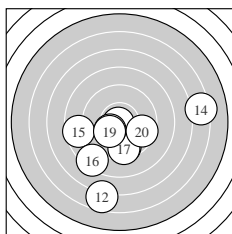

Ergebnis: **185.7** (177)
 Serien: 96.0 89.7
 Zähler: 7 7 4 0 2 0 0 0 0 0
 Innenzehner: 6
 weiteste: 1161 (14), 1079 (12), 659 (16)
 beste Teiler 23.6 (11.) 80.0 (4.) 111.3 (9.)
 Trefferlage 0.33 mm rechts, 1.14 mm tief
 Streuwert 3.63, horizontal: 3.99, vertikal: 3.22

Serie 1:
 9.5 ↖ 9.7 ↗ 10.5 * 10.6 * 8.5 →
 9.0 ↙ 9.2 ↘ 8.4 → 10.5 * 10.1 ↓
 beste Teiler 80.0 (4.) 111.3 (9.) 123.9 (3.)
 Trefferlage 0.58 mm rechts, 0.33 mm hoch
 Streuwert 2.87, horizontal: 3.35, vertikal: 2.28

Serie 2:
 10.9 * 6.6 ↓ 9.5 ↓ 6.3 → 8.6 ←
 8.3 ↙ 9.4 ↓ 10.3 * 10.2 * 9.6 →
 beste Teiler 23.6 (11.) 173.3 (18.) 193.1 (19.)
 Trefferlage 0.09 mm rechts, 2.63 mm tief
 Streuwert 4.12, horizontal: 4.72, vertikal: 3.42