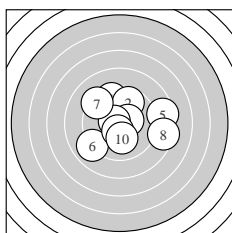

Ergebnis: **185.7** (177)
 Serien: 96.0 89.7
 Zähler: 7 7 4 0 2 0 0 0 0 0
 Innenzehner: 6
 weiteste: 1161 (14), 1079 (12), 659 (16)
 beste Teiler 23.6 (11.) 80.0 (4.) 111.3 (9.)
 Trefferlage 0.33 mm rechts, 1.14 mm tief
 Streuwert 3.63, horizontal: 3.99, vertikal: 3.22

Serie 1:
 9.5 ↖ 9.7 ↗ 10.5 * 10.6 * 8.5 →
 9.0 ↙ 9.2 ↘ 8.4 → 10.5 * 10.1 ↓
 beste Teiler 80.0 (4.) 111.3 (9.) 123.9 (3.)
 Trefferlage 0.58 mm rechts, 0.33 mm hoch
 Streuwert 2.87, horizontal: 3.35, vertikal: 2.28

Serie 2:
 10.9 * 6.6 ↓ 9.5 ↓ 6.3 → 8.6 ←
 8.3 ↙ 9.4 ↓ 10.3 * 10.2 * 9.6 →
 beste Teiler 23.6 (11.) 173.3 (18.) 193.1 (19.)
 Trefferlage 0.09 mm rechts, 2.63 mm tief
 Streuwert 4.12, horizontal: 4.72, vertikal: 3.42