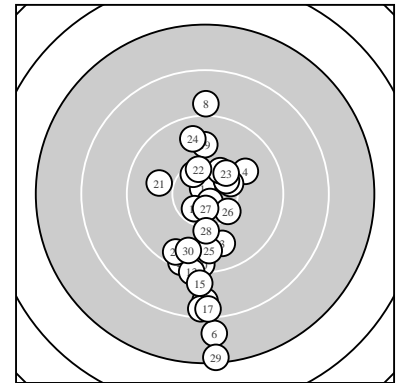

Ergebnis: **290.1** (275)
 Serien: 95.0 97.0 98.1
 Zähler: 12 13 3 2 0 0 0 0 0 0
 Innenzehner: 7
 weiteste: 2878 (29), 2456 (6), 2021 (17)
 beste Teiler 107.0 (1.) 158.9 (9.) 255.1 (27.)
 Trefferlage 0.06 mm rechts, 5.34 mm tief
 Streuwert 7.99, horizontal: 3.09, vertikal: 10.87

Serie 1:
 10.8 * 8.6 ↓ 9.8 ↘ 9.9 ↗ 10.4 *
 7.9 ↓ 8.4 ↓ 9.0 ↑ 10.8 * 9.4 ↓
 beste Teiler 107.0 (1.) 158.9 (9.) 402.3 (5.)
 Trefferlage 0.89 mm rechts, 6.16 mm tief
 Streuwert 9.29, horizontal: 2.58, vertikal: 12.88

Serie 2:
 9.4 ↘ 10.6 * 9.2 ↓ 10.3 ↗ 9.0 ↓
 10.4 * 8.4 ↓ 10.3 ↗ 9.9 ↑ 9.5 ↘
 beste Teiler 318.8 (12.) 442.3 (16.) 483.5 (14.)
 Trefferlage 0.31 mm links, 5.74 mm tief
 Streuwert 7.31, horizontal: 3.25, vertikal: 9.81

Serie 3:
 9.9 ↖ 10.4 * 10.3 ↗ 9.7 ↑ 9.7 ↓
 10.3 ↘ 10.6 * 10.1 ↓ 7.4 ↓ 9.7 ↓
 beste Teiler 255.1 (27.) 448.9 (22.) 504.2 (26.)
 Trefferlage 0.36 mm links, 4.11 mm tief
 Streuwert 8.00, horizontal: 3.53, vertikal: 10.76