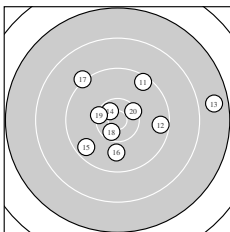

Ergebnis: **196.0 92 (10.)** (185)  
 Serien: 98.9 97.1  
 Zähler: 8 10 1 1 0 0 0 0 0 0  
 Innenzehner: 5  
 weiteste: 2595 (13), 1887 (2), 1427 (17)  
 beste Teiler 92.3 (10.) 208.9 (9.) 310.6 (14.)  
 Trefferlage 2.36 mm rechts, 2.99 mm hoch  
 Streuwert 7.48, horizontal: 8.65, vertikal: 6.07

Serie 1:  
 9.5 1140 →      8.6 1887 ↗      9.9 824 ↗      10.3 519 ↗      10.4 406 \*  
 9.4 1247 ←      9.8 954 →      9.5 1194 ↗      10.7 208 \*      10.8 92 \*  
 beste Teiler 92.3 (10.) 208.9 (9.) 406.5 (5.)  
 Trefferlage 2.59 mm rechts, 4.85 mm hoch  
 Streuwert 6.19, horizontal: 6.93, vertikal: 5.34

Serie 2:  
 9.4 1218 ↗      9.5 1146 →      7.7 2595 →      10.6 310 \*      9.6 1096 ↗  
 9.9 858 ↓      9.2 1427 ↘      10.5 352 \*      10.3 512 ←      10.4 476 ↗  
 beste Teiler 310.6 (14.) 352.0 (18.) 476.1 (20.)  
 Trefferlage 2.13 mm rechts, 1.13 mm hoch  
 Streuwert 8.71, horizontal: 10.48, vertikal: 6.46