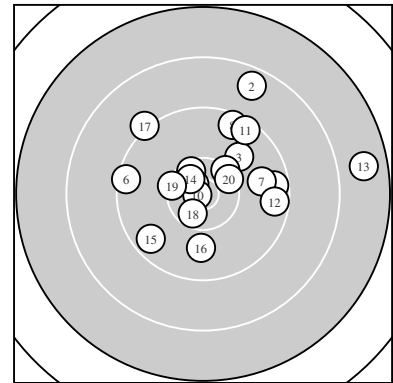

Ergebnis: **196.0 92 (10.)** (185)  
 Serien: 98.9 97.1  
 Zähler: 8 10 1 1 0 0 0 0 0 0  
 Innenzehner: 5  
 weiteste: 2595 (13), 1887 (2), 1427 (17)  
 beste Teiler 92.3 (10.) 208.9 (9.) 310.6 (14.)  
 Trefferlage 2.36 mm rechts, 2.99 mm hoch  
 Streuwert 7.48, horizontal: 8.65, vertikal: 6.07

Serie 1:  
 9.5 1140 →      8.6 1887 ↗      9.9 824 ↗      10.3 519 ↗      10.4 406 \*  
 9.4 1247 ←      9.8 954 →      9.5 1194 ↗      10.7 208 \*      10.8 92 \*  
 beste Teiler 92.3 (10.) 208.9 (9.) 406.5 (5.)  
 Trefferlage 2.59 mm rechts, 4.85 mm hoch  
 Streuwert 6.19, horizontal: 6.93, vertikal: 5.34

Serie 2:  
 9.4 1218 ↗      9.5 1146 →      7.7 2595 →      10.6 310 \*      9.6 1096 ↗  
 9.9 858 ↓      9.2 1427 ↘      10.5 352 \*      10.3 512 ←      10.4 476 ↗  
 beste Teiler 310.6 (14.) 352.0 (18.) 476.1 (20.)  
 Trefferlage 2.13 mm rechts, 1.13 mm hoch  
 Streuwert 8.71, horizontal: 10.48, vertikal: 6.46