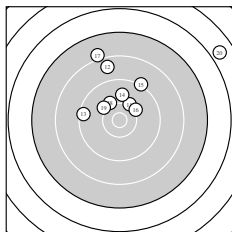

Ergebnis: **186.6 336 (6.)** (179)  
 Serien: 95.2 91.4  
 Zähler: 6 10 3 0 0 1 0 0 0 0  
 Innenzehner: 1  
 weiteste: 4092 (20), 2321 (17), 1859 (1)  
 beste Teiler 336.0 (6.) 636.2 (11.) 648.4 (16.)  
 Trefferlage 0.85 mm links, 3.82 mm hoch  
 Streuwert 10.63, horizontal: 11.04, vertikal: 10.21

Serie 1:  
 8.6 1859 ←      9.3 1320 ↘      9.5 1157 ↓      9.2 1392 →      10.0 728 ↗  
 10.5 336 \*      9.9 847 ↓      9.7 972 ↖      9.5 1146 ↙      9.0 1531 ↓  
 beste Teiler 336.0 (6.) 728.9 (5.) 847.0 (7.)  
 Trefferlage 3.54 mm links, 2.82 mm tief  
 Streuwert 8.30, horizontal: 8.81, vertikal: 7.75

Serie 2:  
 10.2 636 ↗      8.6 1848 ↑      9.4 1239 ←      9.9 865 ↑      9.2 1412 ↗  
 10.1 648 ↗      8.0 2321 ↑      10.1 667 ↘      10.1 682 ↘      5.8 4092 ↗  
 beste Teiler 636.2 (11.) 648.4 (16.) 667.0 (18.)  
 Trefferlage 1.84 mm rechts, 10.46 mm hoch  
 Streuwert 10.61, horizontal: 12.79, vertikal: 7.86