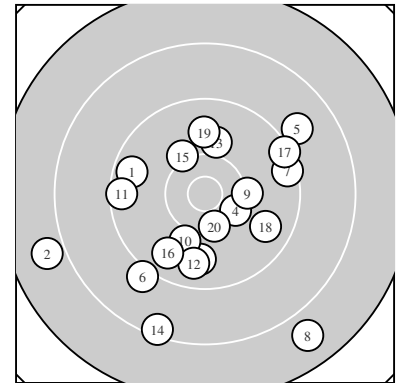

Ergebnis: **189.5 484 (20.)** (180)
 Serien: 93.0 96.5
 Zähler: 6 10 2 2 0 0 0 0 0 0
 Innenzehner: 0
 weiteste: 2526 (8), 2439 (2), 2075 (14)
 beste Teiler 484.8 (20.) 500.6 (4.) 611.0 (9.)
 Trefferlage 0.08 mm links, 3.15 mm tief
 Streuwert 9.26, horizontal: 9.64, vertikal: 8.86

Serie 1:
 9.6 1102 ↖ 7.9 2439 ← 9.8 946 ↓ 10.3 500 ↘ 8.9 1632 ↗
 9.1 1497 ↙ 9.4 1236 → 7.8 2526 ↘ 10.2 611 → 10.0 740 ↙
 beste Teiler 500.6 (4.) 611.0 (9.) 740.0 (10.)
 Trefferlage 0.45 mm rechts, 4.35 mm tief
 Streuwert 10.58, horizontal: 12.10, vertikal: 8.80

Serie 2:
 9.4 1205 ← 9.7 1015 ↓ 10.0 764 ↑ 8.4 2075 ↙ 10.2 639 ↘
 9.7 1010 ↙ 9.3 1300 → 9.7 992 ↘ 9.8 895 ↑ 10.3 484 ↓
 beste Teiler 484.8 (20.) 639.0 (15.) 764.3 (13.)
 Trefferlage 0.62 mm links, 1.94 mm tief
 Streuwert 8.20, horizontal: 7.03, vertikal: 9.22