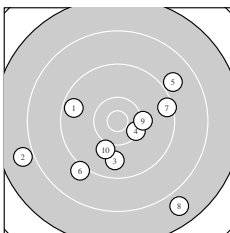

Ergebnis: **189.5 484 (20.)** (180)
 Serien: 93.0 96.5
 Zähler: 6 10 2 2 0 0 0 0 0 0
 Innenzehner: 0
 weiteste: 2526 (8), 2439 (2), 2075 (14)
 beste Teiler 484.8 (20.) 500.6 (4.) 611.0 (9.)
 Trefferlage 0.08 mm links, 3.15 mm tief
 Streuwert 9.26, horizontal: 9.64, vertikal: 8.86

Serie 1:
 9.6 1102 ↖ 7.9 2439 ← 9.8 946 ↓ 10.3 500 ↘ 8.9 1632 ↗
 9.1 1497 ↙ 9.4 1236 → 7.8 2526 ↘ 10.2 611 → 10.0 740 ↙
 beste Teiler 500.6 (4.) 611.0 (9.) 740.0 (10.)
 Trefferlage 0.45 mm rechts, 4.35 mm tief
 Streuwert 10.58, horizontal: 12.10, vertikal: 8.80

Serie 2:
 9.4 1205 ← 9.7 1015 ↓ 10.0 764 ↑ 8.4 2075 ↙ 10.2 639 ↘
 9.7 1010 ↙ 9.3 1300 → 9.7 992 ↘ 9.8 895 ↑ 10.3 484 ↓
 beste Teiler 484.8 (20.) 639.0 (15.) 764.3 (13.)
 Trefferlage 0.62 mm links, 1.94 mm tief
 Streuwert 8.20, horizontal: 7.03, vertikal: 9.22