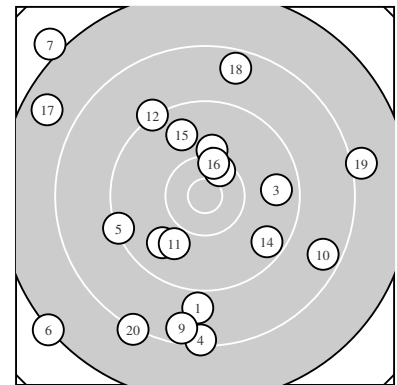

Ergebnis: **170** (179.2)
 Serien: 83 87
 Zähler: 3 7 7 3 0 0 0 0 0 0
 Innenzehner: 1
 weiteste: 3148 (7), 2991 (6), 2611 (17)
 beste Teiler 422.1 (13.) 489.2 (16.) 671.6 (2.)
 Trefferlage 2.49 mm links, 1.71 mm tief
 Streuwert 12.73, horizontal: 12.26, vertikal: 13.18

Serie 1:
 8.9 ↓ 10.1 ↑ 9.7 → 8.3 ↓ 9.3 ←
 7.2 ↙ 7.0 ↘ 9.8 ↙ 8.5 ↓ 8.6 ↘
 beste Teiler 671.6 (2.) 918.8 (8.) 1039.8 (3.)
 Trefferlage 4.05 mm links, 6.61 mm tief
 Streuwert 13.23, horizontal: 12.78, vertikal: 13.66

Serie 2:
 9.9 ↙ 9.2 ↘ 10.4 * 9.6 ↘ 9.8 ↖
 10.3 ↑ 7.7 ↘ 8.6 ↑ 8.1 → 8.2 ↙
 beste Teiler 422.1 (13.) 489.2 (16.) 824.6 (11.)
 Trefferlage 0.93 mm links, 3.18 mm hoch
 Streuwert 11.73, horizontal: 12.19, vertikal: 11.25