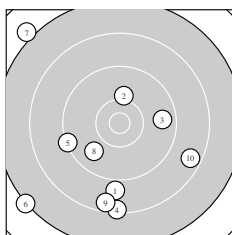

Ergebnis: **170** (179.2)
 Serien: 83 87
 Zähler: 3 7 7 3 0 0 0 0 0 0
 Innenzehner: 1
 weiteste: 3148 (7), 2991 (6), 2611 (17)
 beste Teiler 422.1 (13.) 489.2 (16.) 671.6 (2.)
 Trefferlage 2.49 mm links, 1.71 mm tief
 Streuwert 12.73, horizontal: 12.26, vertikal: 13.18

Serie 1:
 8.9 ↓ 10.1 ↑ 9.7 → 8.3 ↓ 9.3 ←
 7.2 ↙ 7.0 ↘ 9.8 ↙ 8.5 ↓ 8.6 ↘
 beste Teiler 671.6 (2.) 918.8 (8.) 1039.8 (3.)
 Trefferlage 4.05 mm links, 6.61 mm tief
 Streuwert 13.23, horizontal: 12.78, vertikal: 13.66

Serie 2:
 9.9 ↙ 9.2 ↘ 10.4 * 9.6 ↘ 9.8 ↖
 10.3 ↑ 7.7 ↘ 8.6 ↑ 8.1 → 8.2 ↙
 beste Teiler 422.1 (13.) 489.2 (16.) 824.6 (11.)
 Trefferlage 0.93 mm links, 3.18 mm hoch
 Streuwert 11.73, horizontal: 12.19, vertikal: 11.25