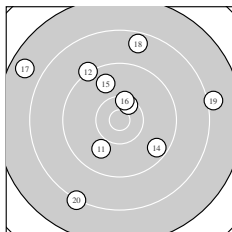

Ergebnis: **170** (179.2)
 Serien: 83 87
 Zähler: 3 7 7 3 0 0 0 0 0 0
 Innenzehner: 1
 weiteste: 3148 (7), 2991 (6), 2611 (17)
 beste Teiler 422.1 (13.) 489.2 (16.) 671.6 (2.)
 Trefferlage 2.49 mm links, 1.71 mm tief
 Streuwert 12.73, horizontal: 12.26, vertikal: 13.18

Serie 1:
 8.9 ↓ 10.1 ↑ 9.7 → 8.3 ↓ 9.3 ←
 7.2 ↙ 7.0 ↘ 9.8 ↙ 8.5 ↓ 8.6 ↘
 beste Teiler 671.6 (2.) 918.8 (8.) 1039.8 (3.)
 Trefferlage 4.05 mm links, 6.61 mm tief
 Streuwert 13.23, horizontal: 12.78, vertikal: 13.66

Serie 2:
 9.9 ↙ 9.2 ↘ 10.4 * 9.6 ↘ 9.8 ↖
 10.3 ↑ 7.7 ↘ 8.6 ↑ 8.1 → 8.2 ↙
 beste Teiler 422.1 (13.) 489.2 (16.) 824.6 (11.)
 Trefferlage 0.93 mm links, 3.18 mm hoch
 Streuwert 11.73, horizontal: 12.19, vertikal: 11.25