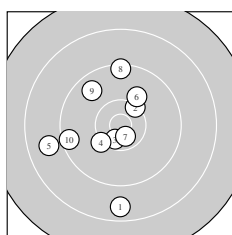

Ergebnis: **194.2 225 (12.)** (185)
 Serien: 97.5 96.7
 Zähler: 9 8 2 1 0 0 0 0 0 0
 Innenzehner: 4
 weiteste: 2840 (17), 1852 (1), 1691 (5)
 beste Teiler 225.6 (12.) 275.3 (7.) 341.1 (3.)
 Trefferlage 0.18 mm links, 0.02 mm hoch
 Streuwert 8.45, horizontal: 7.31, vertikal: 9.45

Serie 1:
 8.6 1852 ↓ 10.3 523 ↗ 10.5 341 * 10.2 591 ↙ 8.8 1691 ←
 10.0 743 ↗ 10.6 275 * 9.4 1279 ↑ 9.7 1018 ↘ 9.4 1211 ←
 beste Teiler 275.3 (7.) 341.1 (3.) 523.8 (2.)
 Trefferlage 3.21 mm links, 0.48 mm tief
 Streuwert 7.73, horizontal: 6.56, vertikal: 8.74

Serie 2:
 9.8 909 ↓ 10.7 225 * 10.4 446 * 9.7 963 → 10.3 528 ↙
 9.0 1554 ↑ 7.4 2840 ↗ 9.9 816 ↓ 9.5 1121 ↓ 10.0 794 ↗
 beste Teiler 225.6 (12.) 446.5 (13.) 528.6 (15.)
 Trefferlage 2.84 mm rechts, 0.53 mm hoch
 Streuwert 8.97, horizontal: 7.02, vertikal: 10.57