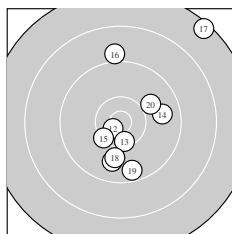

Ergebnis: **194.2 225 (12.)** (185)
 Serien: 97.5 96.7
 Zähler: 9 8 2 1 0 0 0 0 0 0
 Innenzehner: 4
 weiteste: 2840 (17), 1852 (1), 1691 (5)
 beste Teiler 225.6 (12.) 275.3 (7.) 341.1 (3.)
 Trefferlage 0.18 mm links, 0.02 mm hoch
 Streuwert 8.45, horizontal: 7.31, vertikal: 9.45

Serie 1:
 8.6 1852 ↓ 10.3 523 ↗ 10.5 341 * 10.2 591 ↙ 8.8 1691 ←
 10.0 743 ↗ 10.6 275 * 9.4 1279 ↑ 9.7 1018 ↘ 9.4 1211 ←
 beste Teiler 275.3 (7.) 341.1 (3.) 523.8 (2.)
 Trefferlage 3.21 mm links, 0.48 mm tief
 Streuwert 7.73, horizontal: 6.56, vertikal: 8.74

Serie 2:
 9.8 909 ↓ 10.7 225 * 10.4 446 * 9.7 963 → 10.3 528 ↙
 9.0 1554 ↑ 7.4 2840 ↗ 9.9 816 ↓ 9.5 1121 ↓ 10.0 794 ↗
 beste Teiler 225.6 (12.) 446.5 (13.) 528.6 (15.)
 Trefferlage 2.84 mm rechts, 0.53 mm hoch
 Streuwert 8.97, horizontal: 7.02, vertikal: 10.57