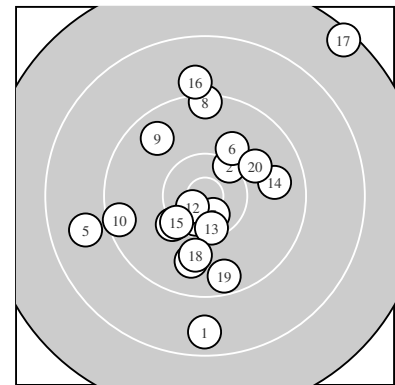

Ergebnis: **194.2 225 (12.)** (185)
 Serien: 97.5 96.7
 Zähler: 9 8 2 1 0 0 0 0 0 0
 Innenzehner: 4
 weiteste: 2840 (17), 1852 (1), 1691 (5)
 beste Teiler 225.6 (12.) 275.3 (7.) 341.1 (3.)
 Trefferlage 0.18 mm links, 0.02 mm hoch
 Streuwert 8.45, horizontal: 7.31, vertikal: 9.45

Serie 1:
 8.6 1852 ↓ 10.3 523 ↗ 10.5 341 * 10.2 591 ↙ 8.8 1691 ←
 10.0 743 ↗ 10.6 275 * 9.4 1279 ↑ 9.7 1018 ↘ 9.4 1211 ←
 beste Teiler 275.3 (7.) 341.1 (3.) 523.8 (2.)
 Trefferlage 3.21 mm links, 0.48 mm tief
 Streuwert 7.73, horizontal: 6.56, vertikal: 8.74

Serie 2:
 9.8 909 ↓ 10.7 225 * 10.4 446 * 9.7 963 → 10.3 528 ↙
 9.0 1554 ↑ 7.4 2840 ↗ 9.9 816 ↓ 9.5 1121 ↓ 10.0 794 ↗
 beste Teiler 225.6 (12.) 446.5 (13.) 528.6 (15.)
 Trefferlage 2.84 mm rechts, 0.53 mm hoch
 Streuwert 8.97, horizontal: 7.02, vertikal: 10.57