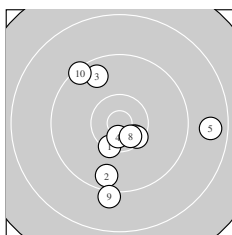

Ergebnis: **98.6** (94)  
 Serien: 98.6  
 Zähler: 5 4 1 0 0 0 0 0 0 0  
 Innenzehner: 4  
 weiteste: 1825 (5), 1486 (9), 1281 (10)  
 beste Teiler 270.8 (4.) 341.6 (8.) 394.1 (6.)  
 Trefferlage 0.72 mm rechts, 2.21 mm tief  
 Streuwert 7.34, horizontal: 7.08, vertikal: 7.59

Serie 1:  
 10.3 ↙                      9.6 ↓                      9.6 ↗                      10.6 \*                      8.7 →  
 10.5 \*                      10.4 \*                      10.5 \*                      9.1 ↓                      9.3 ↘  
 beste Teiler 270.8 (4.) 341.6 (8.) 394.1 (6.)  
 Trefferlage 0.72 mm rechts, 2.21 mm tief  
 Streuwert 7.34, horizontal: 7.08, vertikal: 7.59