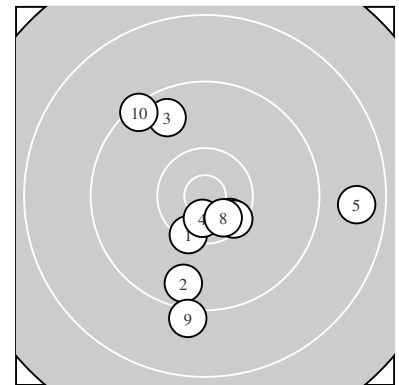

Ergebnis: **98.6** (94)  
 Serien: 98.6  
 Zähler: 5 4 1 0 0 0 0 0 0 0  
 Innenzehner: 4  
 weiteste: 1825 (5), 1486 (9), 1281 (10)  
 beste Teiler 270.8 (4.) 341.6 (8.) 394.1 (6.)  
 Trefferlage 0.72 mm rechts, 2.21 mm tief  
 Streuwert 7.34, horizontal: 7.08, vertikal: 7.59

Serie 1:  
 10.3 ↙                      9.6 ↓                      9.6 ↗                      10.6 \*                      8.7 →  
 10.5 \*                      10.4 \*                      10.5 \*                      9.1 ↓                      9.3 ↘  
 beste Teiler 270.8 (4.) 341.6 (8.) 394.1 (6.)  
 Trefferlage 0.72 mm rechts, 2.21 mm tief  
 Streuwert 7.34, horizontal: 7.08, vertikal: 7.59