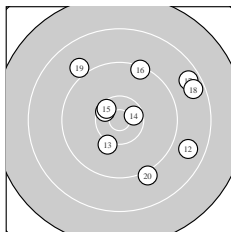

Ergebnis: **180** (187.6)
 Serien: 89 91
 Zähler: 6 8 6 0 0 0 0 0 0 0
 Innenzehner: 3
 weiteste: 2392 (7), 2352 (9), 1903 (18)
 beste Teiler 352.2 (14.) 399.0 (11.) 411.1 (15.)
 Trefferlage 2.27 mm rechts, 3.61 mm hoch
 Streuwert 9.67, horizontal: 10.74, vertikal: 8.46

Serie 1:
 9.4 ↖ 9.3 → 9.5 ↑ 8.9 ↘ 10.2 ↗
 10.3 ↗ 8.0 → 9.4 ↘ 8.0 ↘ 9.8 ←
 beste Teiler 515.8 (6.) 603.4 (5.) 885.5 (10.)
 Trefferlage 0.06 mm links, 5.09 mm hoch
 Streuwert 10.28, horizontal: 11.80, vertikal: 8.51

Serie 2:
 10.5 * 8.7 ↘ 10.1 ↙ 10.5 * 10.4 *
 9.3 ↗ 8.6 → 8.6 → 9.0 ↘ 9.1 ↘
 beste Teiler 352.2 (14.) 399.0 (11.) 411.1 (15.)
 Trefferlage 4.61 mm rechts, 2.12 mm hoch
 Streuwert 9.12, horizontal: 9.61, vertikal: 8.60