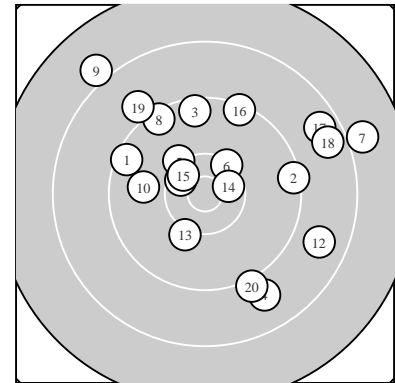

Ergebnis: **180** (187.6)
 Serien: 89 91
 Zähler: 6 8 6 0 0 0 0 0 0 0
 Innenzehner: 3
 weiteste: 2392 (7), 2352 (9), 1903 (18)
 beste Teiler 352.2 (14.) 399.0 (11.) 411.1 (15.)
 Trefferlage 2.27 mm rechts, 3.61 mm hoch
 Streuwert 9.67, horizontal: 10.74, vertikal: 8.46

Serie 1:
 9.4 ↖ 9.3 → 9.5 ↑ 8.9 ↘ 10.2 ↗
 10.3 ↗ 8.0 → 9.4 ↘ 8.0 ↘ 9.8 ←
 beste Teiler 515.8 (6.) 603.4 (5.) 885.5 (10.)
 Trefferlage 0.06 mm links, 5.09 mm hoch
 Streuwert 10.28, horizontal: 11.80, vertikal: 8.51

Serie 2:
 10.5 * 8.7 ↘ 10.1 ↙ 10.5 * 10.4 *
 9.3 ↗ 8.6 → 8.6 → 9.0 ↘ 9.1 ↘
 beste Teiler 352.2 (14.) 399.0 (11.) 411.1 (15.)
 Trefferlage 4.61 mm rechts, 2.12 mm hoch
 Streuwert 9.12, horizontal: 9.61, vertikal: 8.60