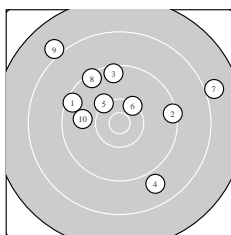

Ergebnis: **180** (187.6)
 Serien: 89 91
 Zähler: 6 8 6 0 0 0 0 0 0 0
 Innenzehner: 3
 weiteste: 2392 (7), 2352 (9), 1903 (18)
 beste Teiler 352.2 (14.) 399.0 (11.) 411.1 (15.)
 Trefferlage 2.27 mm rechts, 3.61 mm hoch
 Streuwert 9.67, horizontal: 10.74, vertikal: 8.46

Serie 1:
 9.4 ↖ 9.3 → 9.5 ↑ 8.9 ↘ 10.2 ↗
 10.3 ↗ 8.0 → 9.4 ↘ 8.0 ↘ 9.8 ←
 beste Teiler 515.8 (6.) 603.4 (5.) 885.5 (10.)
 Trefferlage 0.06 mm links, 5.09 mm hoch
 Streuwert 10.28, horizontal: 11.80, vertikal: 8.51

Serie 2:
 10.5 * 8.7 ↘ 10.1 ↙ 10.5 * 10.4 *
 9.3 ↗ 8.6 → 8.6 → 9.0 ↘ 9.1 ↘
 beste Teiler 352.2 (14.) 399.0 (11.) 411.1 (15.)
 Trefferlage 4.61 mm rechts, 2.12 mm hoch
 Streuwert 9.12, horizontal: 9.61, vertikal: 8.60