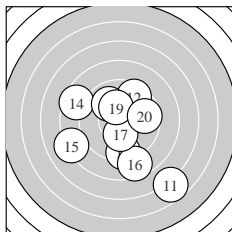

Ergebnis: **179.7** (170)
 Serien: 89.0 90.7
 Zähler: 4 7 6 1 2 0 0 0 0 0
 Innenzehner: 3
 weiteste: 1065 (11), 1031 (1), 779 (3)
 beste Teiler 164.4 (8.) 172.2 (19.) 180.3 (17.)
 Trefferlage 0.18 mm links, 0.73 mm tief
 Streuwert 3.97, horizontal: 4.34, vertikal: 3.56

Serie 1:
 6.8 → 9.2 ↖ 7.8 ↘ 10.0 ↙ 8.8 ←
 8.7 ← 9.5 ← 10.3 * 8.5 ↑ 9.4 ↙
 beste Teiler 164.4 (8.) 247.9 (4.) 358.9 (7.)
 Trefferlage 0.43 mm links, 0.11 mm tief
 Streuwert 4.21, horizontal: 4.98, vertikal: 3.27

Serie 2:
 6.7 ↘ 9.5 ↗ 9.3 ↓ 8.5 ↖ 8.1 ←
 8.6 ↓ 10.2 * 9.9 ↖ 10.3 * 9.6 →
 beste Teiler 172.2 (19.) 180.3 (17.) 252.3 (18.)
 Trefferlage 0.05 mm rechts, 1.36 mm tief
 Streuwert 3.88, horizontal: 3.86, vertikal: 3.90