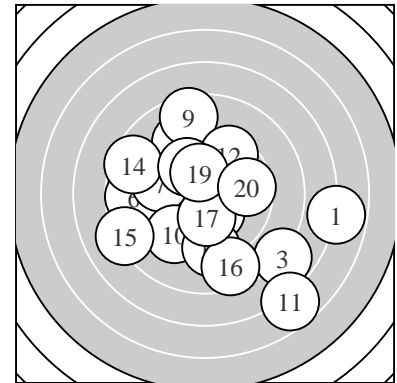

Ergebnis: **179.7** (170)
 Serien: 89.0 90.7
 Zähler: 4 7 6 1 2 0 0 0 0 0
 Innenzehner: 3
 weiteste: 1065 (11), 1031 (1), 779 (3)
 beste Teiler 164.4 (8.) 172.2 (19.) 180.3 (17.)
 Trefferlage 0.18 mm links, 0.73 mm tief
 Streuwert 3.97, horizontal: 4.34, vertikal: 3.56

Serie 1:
 6.8 → 9.2 ↖ 7.8 ↘ 10.0 ↙ 8.8 ←
 8.7 ← 9.5 ← 10.3 * 8.5 ↑ 9.4 ↙
 beste Teiler 164.4 (8.) 247.9 (4.) 358.9 (7.)
 Trefferlage 0.43 mm links, 0.11 mm tief
 Streuwert 4.21, horizontal: 4.98, vertikal: 3.27

Serie 2:
 6.7 ↘ 9.5 ↗ 9.3 ↓ 8.5 ↖ 8.1 ←
 8.6 ↓ 10.2 * 9.9 ↖ 10.3 * 9.6 →
 beste Teiler 172.2 (19.) 180.3 (17.) 252.3 (18.)
 Trefferlage 0.05 mm rechts, 1.36 mm tief
 Streuwert 3.88, horizontal: 3.86, vertikal: 3.90