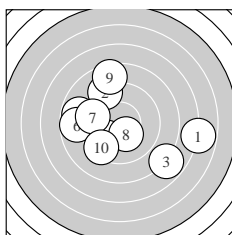

Ergebnis: **179.7** (170)
 Serien: 89.0 90.7
 Zähler: 4 7 6 1 2 0 0 0 0 0
 Innenzehner: 3
 weiteste: 1065 (11), 1031 (1), 779 (3)
 beste Teiler 164.4 (8.) 172.2 (19.) 180.3 (17.)
 Trefferlage 0.18 mm links, 0.73 mm tief
 Streuwert 3.97, horizontal: 4.34, vertikal: 3.56

Serie 1:
 6.8 → 9.2 ↖ 7.8 ↘ 10.0 ↙ 8.8 ←
 8.7 ← 9.5 ← 10.3 * 8.5 ↑ 9.4 ↙
 beste Teiler 164.4 (8.) 247.9 (4.) 358.9 (7.)
 Trefferlage 0.43 mm links, 0.11 mm tief
 Streuwert 4.21, horizontal: 4.98, vertikal: 3.27

Serie 2:
 6.7 ↘ 9.5 ↗ 9.3 ↓ 8.5 ↖ 8.1 ←
 8.6 ↓ 10.2 * 9.9 ↖ 10.3 * 9.6 →
 beste Teiler 172.2 (19.) 180.3 (17.) 252.3 (18.)
 Trefferlage 0.05 mm rechts, 1.36 mm tief
 Streuwert 3.88, horizontal: 3.86, vertikal: 3.90