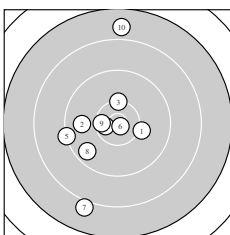

Ergebnis: **189.7 108 (6.)** (178)
 Serien: 96.5 93.2
 Zähler: 7 7 3 3 0 0 0 0 0 0
 Innenzehner: 5
 weiteste: 2787 (12), 2498 (10), 2425 (15)
 beste Teiler 108.9 (6.) 183.8 (17.) 291.2 (11.)
 Trefferlage 2.93 mm links, 1.85 mm tief
 Streuwert 10.06, horizontal: 8.49, vertikal: 11.42

Serie 1:
 10.1 654 → 9.8 927 ← 10.3 560 ↑ 10.5 323 * 9.2 1366 ←
 10.8 108 * 8.0 2352 ↓ 9.6 1073 ↙ 10.4 414 * 7.8 2498 ↑
 beste Teiler 108.9 (6.) 323.5 (4.) 414.0 (9.)
 Trefferlage 3.80 mm links, 0.57 mm tief
 Streuwert 9.19, horizontal: 5.97, vertikal: 11.55

Serie 2:
 10.6 291 * 7.5 2787 ↘ 8.4 2056 ↗ 9.9 859 ↓ 7.9 2425 ↓
 9.7 983 ← 10.7 183 * 8.9 1635 ← 9.8 944 ↑ 9.8 959 →
 beste Teiler 183.8 (17.) 291.2 (11.) 859.3 (14.)
 Trefferlage 2.06 mm links, 3.14 mm tief
 Streuwert 11.25, horizontal: 10.72, vertikal: 11.75