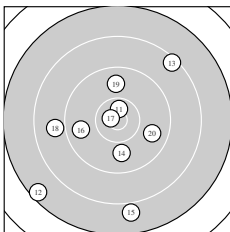

Ergebnis: **189.7 108 (6.)** (178)
 Serien: 96.5 93.2
 Zähler: 7 7 3 3 0 0 0 0 0 0
 Innenzehner: 5
 weiteste: 2787 (12), 2498 (10), 2425 (15)
 beste Teiler 108.9 (6.) 183.8 (17.) 291.2 (11.)
 Trefferlage 2.93 mm links, 1.85 mm tief
 Streuwert 10.06, horizontal: 8.49, vertikal: 11.42

Serie 1:
 10.1 654 → 9.8 927 ← 10.3 560 ↑ 10.5 323 * 9.2 1366 ←
 10.8 108 * 8.0 2352 ↓ 9.6 1073 ↙ 10.4 414 * 7.8 2498 ↑
 beste Teiler 108.9 (6.) 323.5 (4.) 414.0 (9.)
 Trefferlage 3.80 mm links, 0.57 mm tief
 Streuwert 9.19, horizontal: 5.97, vertikal: 11.55

Serie 2:
 10.6 291 * 7.5 2787 ↘ 8.4 2056 ↗ 9.9 859 ↓ 7.9 2425 ↓
 9.7 983 ← 10.7 183 * 8.9 1635 ← 9.8 944 ↑ 9.8 959 →
 beste Teiler 183.8 (17.) 291.2 (11.) 859.3 (14.)
 Trefferlage 2.06 mm links, 3.14 mm tief
 Streuwert 11.25, horizontal: 10.72, vertikal: 11.75