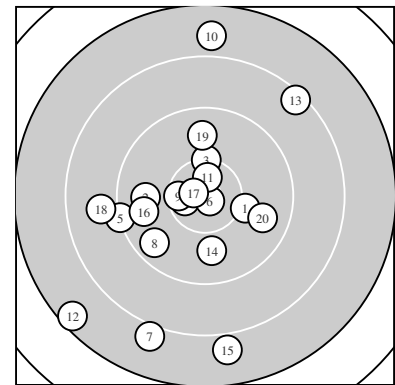

Ergebnis: **189.7 108 (6.)** (178)
 Serien: 96.5 93.2
 Zähler: 7 7 3 3 0 0 0 0 0 0
 Innenzehner: 5
 weiteste: 2787 (12), 2498 (10), 2425 (15)
 beste Teiler 108.9 (6.) 183.8 (17.) 291.2 (11.)
 Trefferlage 2.93 mm links, 1.85 mm tief
 Streuwert 10.06, horizontal: 8.49, vertikal: 11.42

Serie 1:
 10.1 654 → 9.8 927 ← 10.3 560 ↑ 10.5 323 * 9.2 1366 ←
 10.8 108 * 8.0 2352 ↓ 9.6 1073 ↙ 10.4 414 * 7.8 2498 ↑
 beste Teiler 108.9 (6.) 323.5 (4.) 414.0 (9.)
 Trefferlage 3.80 mm links, 0.57 mm tief
 Streuwert 9.19, horizontal: 5.97, vertikal: 11.55

Serie 2:
 10.6 291 * 7.5 2787 ↘ 8.4 2056 ↗ 9.9 859 ↓ 7.9 2425 ↓
 9.7 983 ← 10.7 183 * 8.9 1635 ← 9.8 944 ↑ 9.8 959 →
 beste Teiler 183.8 (17.) 291.2 (11.) 859.3 (14.)
 Trefferlage 2.06 mm links, 3.14 mm tief
 Streuwert 11.25, horizontal: 10.72, vertikal: 11.75