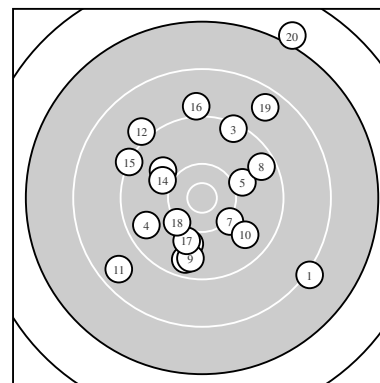

Ergebnis: **187.4 589 (18.)** (180)
 Serien: 95.8 91.6
 Zähler: 5 11 3 1 0 0 0 0 0 0
 Innenzehner: 0
 weiteste: 3136 (20), 2232 (1), 1863 (19)
 beste Teiler 589.0 (18.) 615.8 (7.) 730.0 (5.)
 Trefferlage 0.21 mm rechts, 1.15 mm hoch
 Streuwert 10.11, horizontal: 9.17, vertikal: 10.98

Serie 1:
 8.2 2232 ↘ 9.9 803 ↓ 9.3 1283 ↗ 9.6 1045 ↙ 10.0 730 →
 9.6 1077 ↓ 10.2 615 ↘ 9.5 1133 ↗ 9.7 1036 ↓ 9.8 956 ↘
 beste Teiler 615.8 (7.) 730.0 (5.) 803.1 (2.)
 Trefferlage 3.60 mm rechts, 3.65 mm tief
 Streuwert 7.85, horizontal: 7.85, vertikal: 7.85

Serie 2:
 8.6 1849 ↙ 9.1 1516 ↘ 9.9 804 ↘ 10.0 730 ↘ 9.2 1372 ↘
 9.0 1550 ↑ 10.0 769 ↓ 10.2 589 ↙ 8.6 1863 ↗ 7.0 3136 ↗
 beste Teiler 589.0 (18.) 730.1 (14.) 769.2 (17.)
 Trefferlage 3.17 mm links, 5.96 mm hoch
 Streuwert 10.77, horizontal: 9.50, vertikal: 11.90