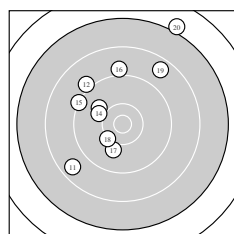

Ergebnis: **187.4 589 (18.)** (180)
 Serien: 95.8 91.6
 Zähler: 5 11 3 1 0 0 0 0 0 0
 Innenzehner: 0
 weiteste: 3136 (20), 2232 (1), 1863 (19)
 beste Teiler 589.0 (18.) 615.8 (7.) 730.0 (5.)
 Trefferlage 0.21 mm rechts, 1.15 mm hoch
 Streuwert 10.11, horizontal: 9.17, vertikal: 10.98

Serie 1:
 8.2 2232 ↘ 9.9 803 ↓ 9.3 1283 ↗ 9.6 1045 ↙ 10.0 730 →
 9.6 1077 ↓ 10.2 615 ↘ 9.5 1133 ↗ 9.7 1036 ↓ 9.8 956 ↘
 beste Teiler 615.8 (7.) 730.0 (5.) 803.1 (2.)
 Trefferlage 3.60 mm rechts, 3.65 mm tief
 Streuwert 7.85, horizontal: 7.85, vertikal: 7.85

Serie 2:
 8.6 1849 ↙ 9.1 1516 ↘ 9.9 804 ↘ 10.0 730 ↘ 9.2 1372 ↘
 9.0 1550 ↑ 10.0 769 ↓ 10.2 589 ↙ 8.6 1863 ↗ 7.0 3136 ↗
 beste Teiler 589.0 (18.) 730.1 (14.) 769.2 (17.)
 Trefferlage 3.17 mm links, 5.96 mm hoch
 Streuwert 10.77, horizontal: 9.50, vertikal: 11.90