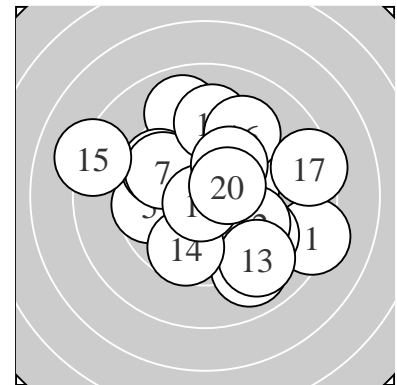

Ergebnis: **190.5** (183)
 Serien: 95.9 94.6
 Zähler: 6 11 3 0 0 0 0 0 0 0
 Innenzehner: 4
 weiteste: 695 (15), 670 (1), 632 (17)
 beste Teiler 48.8 (18.) 82.0 (8.) 144.0 (20.)
 Trefferlage 0.75 mm rechts, 0.12 mm hoch
 Streuwert 2.87, horizontal: 3.11, vertikal: 2.60

Serie 1:
 8.3 ↘ 9.0 ↑ 10.2 * 10.1 → 9.6 ←
 9.7 ↙ 9.8 ↙ 10.6 * 9.4 ↘ 9.2 ↑
 beste Teiler 82.0 (8.) 198.7 (3.) 225.8 (4.)
 Trefferlage 0.37 mm rechts, 0.55 mm hoch
 Streuwert 2.78, horizontal: 2.99, vertikal: 2.54

Serie 2:
 9.0 ↘ 9.7 ↘ 9.1 ↘ 9.7 ↓ 8.2 ↙
 9.3 ↗ 8.4 → 10.8 * 10.0 ↗ 10.4 *
 beste Teiler 48.8 (18.) 144.0 (20.) 230.8 (19.)
 Trefferlage 1.14 mm rechts, 0.29 mm tief
 Streuwert 3.05, horizontal: 3.35, vertikal: 2.73