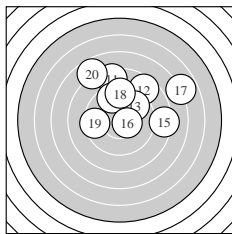

Ergebnis: **170.8** (159)
 Serien: 82.3 88.5
 Zähler: 3 5 6 2 2 2 0 0 0 0
 Innenzehner: 2
 weiteste: 1300 (9), 1258 (2), 1065 (3)
 beste Teiler 120.2 (16.) 190.1 (5.) 245.4 (4.)
 Trefferlage 1.71 mm rechts, 1.90 mm hoch
 Streuwert 4.66, horizontal: 5.22, vertikal: 4.02

Serie 1:
 8.8 ↗ 5.9 ← 6.7 ↑ 10.0 ↗ 10.2 *
 7.9 → 8.7 ↓ 8.5 ↓ 5.8 → 9.8 →
 beste Teiler 190.1 (5.) 245.4 (4.) 276.0 (10.)
 Trefferlage 2.15 mm rechts, 0.74 mm hoch
 Streuwert 5.59, horizontal: 6.22, vertikal: 4.87

Serie 2:
 8.4 ↑ 8.6 ↗ 9.7 ↗ 9.6 ↑ 8.3 →
 10.5 * 6.9 → 9.3 ↑ 9.5 ← 7.7 ↘
 beste Teiler 120.2 (16.) 307.6 (13.) 349.7 (14.)
 Trefferlage 1.27 mm rechts, 3.07 mm hoch
 Streuwert 3.59, horizontal: 4.28, vertikal: 2.73