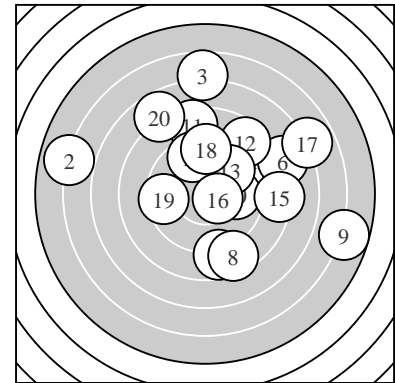

Ergebnis: **170.8** (159)
 Serien: 82.3 88.5
 Zähler: 3 5 6 2 2 2 0 0 0 0
 Innenzehner: 2
 weiteste: 1300 (9), 1258 (2), 1065 (3)
 beste Teiler 120.2 (16.) 190.1 (5.) 245.4 (4.)
 Trefferlage 1.71 mm rechts, 1.90 mm hoch
 Streuwert 4.66, horizontal: 5.22, vertikal: 4.02

Serie 1:
 8.8 ↗ 5.9 ← 6.7 ↑ 10.0 ↗ 10.2 *
 7.9 → 8.7 ↓ 8.5 ↓ 5.8 → 9.8 →
 beste Teiler 190.1 (5.) 245.4 (4.) 276.0 (10.)
 Trefferlage 2.15 mm rechts, 0.74 mm hoch
 Streuwert 5.59, horizontal: 6.22, vertikal: 4.87

Serie 2:
 8.4 ↑ 8.6 ↗ 9.7 ↗ 9.6 ↑ 8.3 →
 10.5 * 6.9 → 9.3 ↑ 9.5 ← 7.7 ↘
 beste Teiler 120.2 (16.) 307.6 (13.) 349.7 (14.)
 Trefferlage 1.27 mm rechts, 3.07 mm hoch
 Streuwert 3.59, horizontal: 4.28, vertikal: 2.73