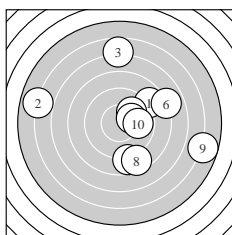

Ergebnis: **170.8** (159)
 Serien: 82.3 88.5
 Zähler: 3 5 6 2 2 2 0 0 0 0
 Innenzehner: 2
 weiteste: 1300 (9), 1258 (2), 1065 (3)
 beste Teiler 120.2 (16.) 190.1 (5.) 245.4 (4.)
 Trefferlage 1.71 mm rechts, 1.90 mm hoch
 Streuwert 4.66, horizontal: 5.22, vertikal: 4.02

Serie 1:
 8.8 ↗ 5.9 ← 6.7 ↑ 10.0 ↗ 10.2 *
 7.9 → 8.7 ↓ 8.5 ↓ 5.8 → 9.8 →
 beste Teiler 190.1 (5.) 245.4 (4.) 276.0 (10.)
 Trefferlage 2.15 mm rechts, 0.74 mm hoch
 Streuwert 5.59, horizontal: 6.22, vertikal: 4.87

Serie 2:
 8.4 ↑ 8.6 ↗ 9.7 ↗ 9.6 ↑ 8.3 →
 10.5 * 6.9 → 9.3 ↑ 9.5 ← 7.7 ↘
 beste Teiler 120.2 (16.) 307.6 (13.) 349.7 (14.)
 Trefferlage 1.27 mm rechts, 3.07 mm hoch
 Streuwert 3.59, horizontal: 4.28, vertikal: 2.73