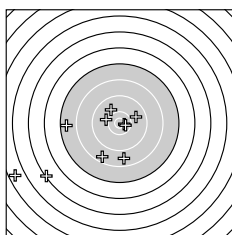

Ergebnis: **85.1** (80)
 Serien: 85.1
 Zähler: 4 1 2 1 0 1 0 1 0 0
 Innenzehner: 2
 weiteste: 5857 (5), 4527 (10), 2667 (3)
 beste Teiler 237.5 (1.) 314.9 (9.) 699.7 (8.)
 Trefferlage 11.98 mm links, 7.83 mm tief
 Streuwert 16.70, horizontal: 19.98, vertikal: 12.61

Serie 1:
 10.7 * 9.9 → 7.6 ← 10.0 ↖ 3.6 ↙
 8.7 ↓ 8.6 ↙ 10.1 ← 10.6 * 5.3 ↙
 beste Teiler 237.5 (1.) 314.9 (9.) 699.7 (8.)
 Trefferlage 11.98 mm links, 7.83 mm tief
 Streuwert 16.70, horizontal: 19.98, vertikal: 12.61