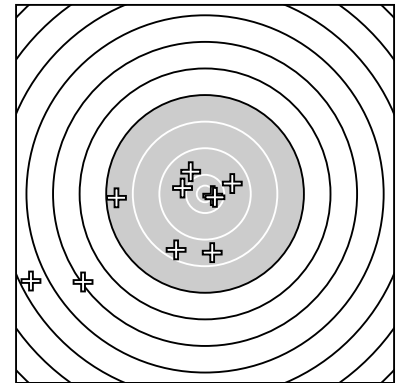

Ergebnis: **85.1** (80)
 Serien: 85.1
 Zähler: 4 1 2 1 0 1 0 1 0 0
 Innenzehner: 2
 weiteste: 5857 (5), 4527 (10), 2667 (3)
 beste Teiler 237.5 (1.) 314.9 (9.) 699.7 (8.)
 Trefferlage 11.98 mm links, 7.83 mm tief
 Streuwert 16.70, horizontal: 19.98, vertikal: 12.61

Serie 1:
 10.7 * 9.9 → 7.6 ← 10.0 ↖ 3.6 ↙
 8.7 ↓ 8.6 ↙ 10.1 ← 10.6 * 5.3 ↙
 beste Teiler 237.5 (1.) 314.9 (9.) 699.7 (8.)
 Trefferlage 11.98 mm links, 7.83 mm tief
 Streuwert 16.70, horizontal: 19.98, vertikal: 12.61