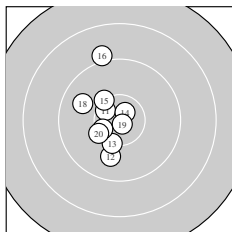

Ergebnis: **304.1** (291)
 Serien: 101.9 102.0 100.2
 Zähler: 22 7 1 0 0 0 0 0 0 0
 Innenzehner: 10
 weiteste: 2116 (24), 1504 (16), 1065 (6)
 beste Teiler 107.3 (19.) 212.5 (14.) 300.1 (22.)
 Trefferlage 0.83 mm links, 0.94 mm hoch
 Streuwert 5.42, horizontal: 4.12, vertikal: 6.46

Serie 1:
 10.1 ↘ 10.4 ↙ 10.5 * 10.3 ↑ 10.3 ←
 9.6 ↖ 9.9 ↗ 10.5 * 10.4 * 9.9 ↓
 beste Teiler 375.9 (3.) 390.8 (8.) 464.9 (9.)
 Trefferlage 1.61 mm links, 0.87 mm hoch
 Streuwert 4.72, horizontal: 3.32, vertikal: 5.80

Serie 2:
 10.5 * 9.9 ↓ 10.3 ↓ 10.7 * 10.2 ↖
 9.1 ↑ 10.4 * 9.8 ↙ 10.8 * 10.3 ↗
 beste Teiler 107.3 (19.) 212.5 (14.) 386.9 (11.)
 Trefferlage 2.93 mm links, 0.73 mm hoch
 Streuwert 4.84, horizontal: 2.72, vertikal: 6.28

Serie 3:
 10.2 ↓ 10.6 * 10.2 ↖ 8.3 ↑ 10.0 →
 10.4 * 10.2 ↘ 10.0 → 9.8 ↘ 10.5 *
 beste Teiler 300.1 (22.) 383.1 (30.) 430.0 (26.)
 Trefferlage 2.05 mm rechts, 1.20 mm hoch
 Streuwert 6.44, horizontal: 4.64, vertikal: 7.83