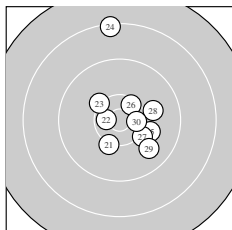

Ergebnis: **304.1** (291)
 Serien: 101.9 102.0 100.2
 Zähler: 22 7 1 0 0 0 0 0 0 0
 Innenzehner: 10
 weiteste: 2116 (24), 1504 (16), 1065 (6)
 beste Teiler 107.3 (19.) 212.5 (14.) 300.1 (22.)
 Trefferlage 0.83 mm links, 0.94 mm hoch
 Streuwert 5.42, horizontal: 4.12, vertikal: 6.46

Serie 1:
 10.1 ↘ 10.4 ↙ 10.5 * 10.3 ↑ 10.3 ←
 9.6 ↖ 9.9 ↗ 10.5 * 10.4 * 9.9 ↓
 beste Teiler 375.9 (3.) 390.8 (8.) 464.9 (9.)
 Trefferlage 1.61 mm links, 0.87 mm hoch
 Streuwert 4.72, horizontal: 3.32, vertikal: 5.80

Serie 2:
 10.5 * 9.9 ↓ 10.3 ↓ 10.7 * 10.2 ↖
 9.1 ↑ 10.4 * 9.8 ↙ 10.8 * 10.3 ↗
 beste Teiler 107.3 (19.) 212.5 (14.) 386.9 (11.)
 Trefferlage 2.93 mm links, 0.73 mm hoch
 Streuwert 4.84, horizontal: 2.72, vertikal: 6.28

Serie 3:
 10.2 ↓ 10.6 * 10.2 ↖ 8.3 ↑ 10.0 →
 10.4 * 10.2 ↘ 10.0 → 9.8 ↘ 10.5 *
 beste Teiler 300.1 (22.) 383.1 (30.) 430.0 (26.)
 Trefferlage 2.05 mm rechts, 1.20 mm hoch
 Streuwert 6.44, horizontal: 4.64, vertikal: 7.83