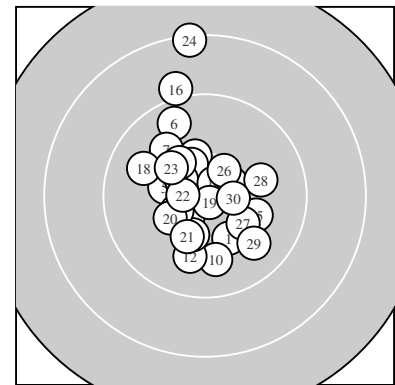

Ergebnis: **304.1** (291)
 Serien: 101.9 102.0 100.2
 Zähler: 22 7 1 0 0 0 0 0 0 0
 Innenzehner: 10
 weiteste: 2116 (24), 1504 (16), 1065 (6)
 beste Teiler 107.3 (19.) 212.5 (14.) 300.1 (22.)
 Trefferlage 0.83 mm links, 0.94 mm hoch
 Streuwert 5.42, horizontal: 4.12, vertikal: 6.46

Serie 1:
 10.1 ↘ 10.4 ↙ 10.5 * 10.3 ↑ 10.3 ←
 9.6 ↖ 9.9 ↗ 10.5 * 10.4 * 9.9 ↓
 beste Teiler 375.9 (3.) 390.8 (8.) 464.9 (9.)
 Trefferlage 1.61 mm links, 0.87 mm hoch
 Streuwert 4.72, horizontal: 3.32, vertikal: 5.80

Serie 2:
 10.5 * 9.9 ↓ 10.3 ↓ 10.7 * 10.2 ↖
 9.1 ↑ 10.4 * 9.8 ↙ 10.8 * 10.3 ↗
 beste Teiler 107.3 (19.) 212.5 (14.) 386.9 (11.)
 Trefferlage 2.93 mm links, 0.73 mm hoch
 Streuwert 4.84, horizontal: 2.72, vertikal: 6.28

Serie 3:
 10.2 ↓ 10.6 * 10.2 ↖ 8.3 ↑ 10.0 →
 10.4 * 10.2 ↘ 10.0 → 9.8 ↘ 10.5 *
 beste Teiler 300.1 (22.) 383.1 (30.) 430.0 (26.)
 Trefferlage 2.05 mm rechts, 1.20 mm hoch
 Streuwert 6.44, horizontal: 4.64, vertikal: 7.83