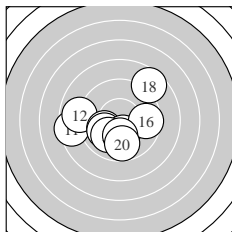

Ergebnis: **190.6** (183)
 Serien: 94.6 96.0
 Zähler: 11 3 4 2 0 0 0 0 0 0
 Innenzehner: 6
 weiteste: 999 (5), 762 (8), 635 (6)
 beste Teiler 104.0 (9.) 117.2 (10.) 143.2 (7.)
 Trefferlage 1.23 mm links, 0.21 mm tief
 Streuwert 2.99, horizontal: 3.80, vertikal: 1.86

Serie 1:
 10.0 → 10.1 ↑ 9.5 ↘ 10.3 * 7.0 ←
 8.4 ← 10.4 * 7.9 ← 10.5 * 10.5 *
 beste Teiler 104.0 (9.) 117.2 (10.) 143.2 (7.)
 Trefferlage 1.61 mm links, 0.25 mm hoch
 Streuwert 3.35, horizontal: 4.47, vertikal: 1.58

Serie 2:
 8.5 ← 8.9 ← 10.1 ↙ 10.0 ↙ 10.3 *
 9.6 → 10.0 ↙ 8.6 ↗ 10.2 * 9.8 ↓
 beste Teiler 165.6 (15.) 197.1 (19.) 221.8 (13.)
 Trefferlage 0.86 mm links, 0.68 mm tief
 Streuwert 2.69, horizontal: 3.19, vertikal: 2.07