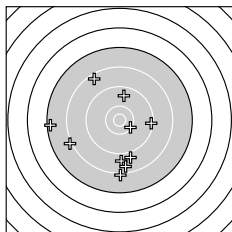

Ergebnis: **168** (178.7)  
 Serien: 84 84  
 Zähler: 2 9 6 2 0 1 0 0 0 0  
 Innenzehner: 1  
 weiteste: 4209 (4), 2840 (15), 2456 (3)  
 beste Teiler 433.0 (8.) 535.2 (19.) 857.2 (5.)  
 Trefferlage 1.10 mm links, 5.19 mm tief  
 Streuwert 12.76, horizontal: 10.10, vertikal: 14.95

Serie 1:  
 9.5 ↖                      9.5 ↘                      7.9 ↑                      5.7 ↓                      9.9 →  
 9.8 ↓                      9.9 ↙                      10.4 \*                      9.4 ↓                      8.8 ↙  
 beste Teiler 433.0 (8.) 857.2 (5.) 869.1 (7.)  
 Trefferlage 0.99 mm rechts, 4.12 mm tief  
 Streuwert 13.24, horizontal: 6.76, vertikal: 17.46

Serie 2:  
 8.1 ↓                      8.9 ↓                      9.7 ↑                      8.5 ↖                      7.4 ←  
 8.1 ←                      9.0 ↓                      9.3 →                      10.3 ↘                      8.6 ↓  
 beste Teiler 535.2 (19.) 1011.2 (13.) 1301.4 (18.)  
 Trefferlage 3.20 mm links, 6.27 mm tief  
 Streuwert 12.73, horizontal: 12.64, vertikal: 12.82