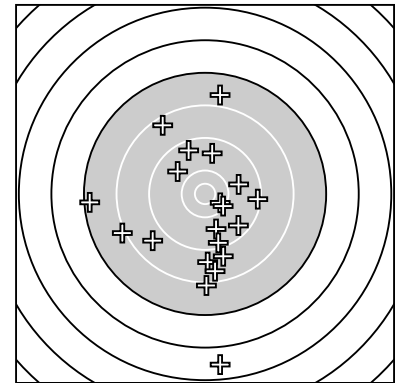

Ergebnis: **168** (178.7)  
 Serien: 84 84  
 Zähler: 2 9 6 2 0 1 0 0 0 0  
 Innenzehner: 1  
 weiteste: 4209 (4), 2840 (15), 2456 (3)  
 beste Teiler 433.0 (8.) 535.2 (19.) 857.2 (5.)  
 Trefferlage 1.10 mm links, 5.19 mm tief  
 Streuwert 12.76, horizontal: 10.10, vertikal: 14.95

Serie 1:  
 9.5 ↖                      9.5 ↘                      7.9 ↑                      5.7 ↓                      9.9 →  
 9.8 ↓                      9.9 ↙                      10.4 \*                      9.4 ↓                      8.8 ↙  
 beste Teiler 433.0 (8.) 857.2 (5.) 869.1 (7.)  
 Trefferlage 0.99 mm rechts, 4.12 mm tief  
 Streuwert 13.24, horizontal: 6.76, vertikal: 17.46

Serie 2:  
 8.1 ↓                      8.9 ↓                      9.7 ↑                      8.5 ↖                      7.4 ←  
 8.1 ←                      9.0 ↓                      9.3 →                      10.3 ↘                      8.6 ↓  
 beste Teiler 535.2 (19.) 1011.2 (13.) 1301.4 (18.)  
 Trefferlage 3.20 mm links, 6.27 mm tief  
 Streuwert 12.73, horizontal: 12.64, vertikal: 12.82