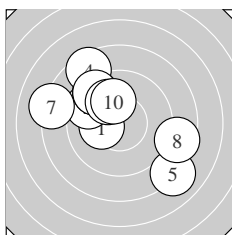

Ergebnis: **186.5** (180)
 Serien: 92.0 94.5
 Zähler: 7 6 7 0 0 0 0 0 0 0
 Innenzehner: 2
 weiteste: 724 (5), 695 (7), 645 (14)
 beste Teiler 170.2 (18.) 181.0 (1.) 206.2 (13.)
 Trefferlage 0.85 mm links, 0.70 mm hoch
 Streuwert 3.15, horizontal: 3.41, vertikal: 2.86

Serie 1:
 10.2 * 9.5 ↖ 9.4 ↖ 8.5 ↖ 8.1 ↖
 9.4 ↘ 8.2 ← 8.6 → 10.0 ↖ 10.1 ↑
 beste Teiler 181.0 (1.) 225.6 (10.) 239.9 (9.)
 Trefferlage 1.03 mm links, 1.20 mm hoch
 Streuwert 3.37, horizontal: 3.81, vertikal: 2.87

Serie 2:
 9.3 ↙ 8.8 → 10.1 ↑ 8.4 ← 10.1 ↑
 8.5 ↑ 10.1 → 10.3 * 9.3 ↓ 9.6 ←
 beste Teiler 170.2 (18.) 206.2 (13.) 207.0 (17.)
 Trefferlage 0.67 mm links, 0.21 mm hoch
 Streuwert 3.04, horizontal: 3.15, vertikal: 2.91