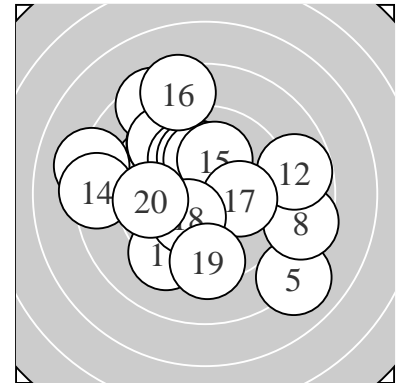

Ergebnis: **186.5** (180)
 Serien: 92.0 94.5
 Zähler: 7 6 7 0 0 0 0 0 0 0
 Innenzehner: 2
 weiteste: 724 (5), 695 (7), 645 (14)
 beste Teiler 170.2 (18.) 181.0 (1.) 206.2 (13.)
 Trefferlage 0.85 mm links, 0.70 mm hoch
 Streuwert 3.15, horizontal: 3.41, vertikal: 2.86

Serie 1:
 10.2 * 9.5 ↖ 9.4 ↖ 8.5 ↖ 8.1 ↖
 9.4 ↘ 8.2 ← 8.6 → 10.0 ↖ 10.1 ↑
 beste Teiler 181.0 (1.) 225.6 (10.) 239.9 (9.)
 Trefferlage 1.03 mm links, 1.20 mm hoch
 Streuwert 3.37, horizontal: 3.81, vertikal: 2.87

Serie 2:
 9.3 ↙ 8.8 → 10.1 ↑ 8.4 ← 10.1 ↑
 8.5 ↑ 10.1 → 10.3 * 9.3 ↓ 9.6 ←
 beste Teiler 170.2 (18.) 206.2 (13.) 207.0 (17.)
 Trefferlage 0.67 mm links, 0.21 mm hoch
 Streuwert 3.04, horizontal: 3.15, vertikal: 2.91