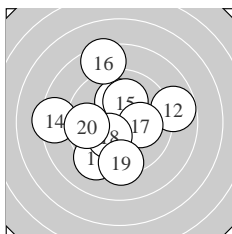

Ergebnis: **186.5** (180)
 Serien: 92.0 94.5
 Zähler: 7 6 7 0 0 0 0 0 0 0
 Innenzehner: 2
 weiteste: 724 (5), 695 (7), 645 (14)
 beste Teiler 170.2 (18.) 181.0 (1.) 206.2 (13.)
 Trefferlage 0.85 mm links, 0.70 mm hoch
 Streuwert 3.15, horizontal: 3.41, vertikal: 2.86

Serie 1:
 10.2 * 9.5 ↖ 9.4 ↖ 8.5 ↖ 8.1 ↖
 9.4 ↘ 8.2 ← 8.6 → 10.0 ↖ 10.1 ↑
 beste Teiler 181.0 (1.) 225.6 (10.) 239.9 (9.)
 Trefferlage 1.03 mm links, 1.20 mm hoch
 Streuwert 3.37, horizontal: 3.81, vertikal: 2.87

Serie 2:
 9.3 ↙ 8.8 → 10.1 ↑ 8.4 ← 10.1 ↑
 8.5 ↑ 10.1 → 10.3 * 9.3 ↓ 9.6 ←
 beste Teiler 170.2 (18.) 206.2 (13.) 207.0 (17.)
 Trefferlage 0.67 mm links, 0.21 mm hoch
 Streuwert 3.04, horizontal: 3.15, vertikal: 2.91