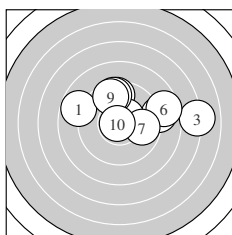

Ergebnis: **187.0** (177)  
 Serien: 93.0 94.0  
 Zähler: 7 5 6 2 0 0 0 0 0 0  
 Innenzehner: 5  
 weiteste: 977 (3), 943 (14), 659 (18)  
 beste Teiler 30.2 (10.) 44.6 (11.) 89.0 (17.)  
 Trefferlage 1.00 mm rechts, 0.90 mm hoch  
 Streuwert 3.35, horizontal: 4.10, vertikal: 2.37

Serie 1:  
 8.8 ↖                      8.9 →                      7.0 →                      9.5 ↑                      10.5 \*  
 8.6 →                      9.8 →                      9.5 ↑                      9.6 ↑                      10.8 \*  
 beste Teiler 30.2 (10.) 117.3 (5.) 286.3 (7.)  
 Trefferlage 1.62 mm rechts, 1.60 mm hoch  
 Streuwert 3.16, horizontal: 4.23, vertikal: 1.46

Serie 2:  
 10.8 \*                      10.2 \*                      10.0 ↓                      7.2 →                      10.1 ↖  
 8.7 ↑                      10.6 \*                      8.3 ↘                      8.4 ←                      9.7 ↙  
 beste Teiler 44.6 (11.) 89.0 (17.) 190.1 (12.)  
 Trefferlage 0.37 mm rechts, 0.21 mm hoch  
 Streuwert 3.57, horizontal: 4.10, vertikal: 2.94