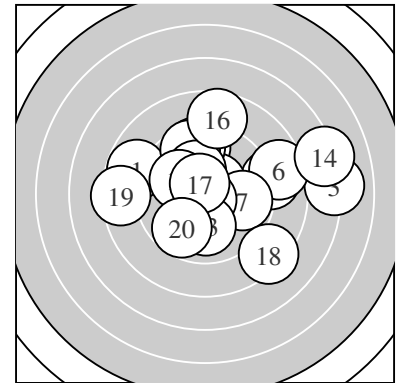

Ergebnis: **187.0** (177)  
 Serien: 93.0 94.0  
 Zähler: 7 5 6 2 0 0 0 0 0 0  
 Innenzehner: 5  
 weiteste: 977 (3), 943 (14), 659 (18)  
 beste Teiler 30.2 (10.) 44.6 (11.) 89.0 (17.)  
 Trefferlage 1.00 mm rechts, 0.90 mm hoch  
 Streuwert 3.35, horizontal: 4.10, vertikal: 2.37

Serie 1:  
 8.8 ↖                      8.9 →                      7.0 →                      9.5 ↑                      10.5 \*  
 8.6 →                      9.8 →                      9.5 ↑                      9.6 ↑                      10.8 \*  
 beste Teiler 30.2 (10.) 117.3 (5.) 286.3 (7.)  
 Trefferlage 1.62 mm rechts, 1.60 mm hoch  
 Streuwert 3.16, horizontal: 4.23, vertikal: 1.46

Serie 2:  
 10.8 \*                      10.2 \*                      10.0 ↓                      7.2 →                      10.1 ↖  
 8.7 ↑                      10.6 \*                      8.3 ↘                      8.4 ←                      9.7 ↙  
 beste Teiler 44.6 (11.) 89.0 (17.) 190.1 (12.)  
 Trefferlage 0.37 mm rechts, 0.21 mm hoch  
 Streuwert 3.57, horizontal: 4.10, vertikal: 2.94