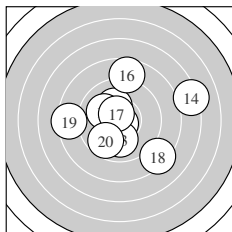

Ergebnis: **187.0** (177)  
 Serien: 93.0 94.0  
 Zähler: 7 5 6 2 0 0 0 0 0 0  
 Innenzehner: 5  
 weiteste: 977 (3), 943 (14), 659 (18)  
 beste Teiler 30.2 (10.) 44.6 (11.) 89.0 (17.)  
 Trefferlage 1.00 mm rechts, 0.90 mm hoch  
 Streuwert 3.35, horizontal: 4.10, vertikal: 2.37

Serie 1:  
 8.8 ↖                      8.9 →                      7.0 →                      9.5 ↑                      10.5 \*  
 8.6 →                      9.8 →                      9.5 ↑                      9.6 ↑                      10.8 \*  
 beste Teiler 30.2 (10.) 117.3 (5.) 286.3 (7.)  
 Trefferlage 1.62 mm rechts, 1.60 mm hoch  
 Streuwert 3.16, horizontal: 4.23, vertikal: 1.46

Serie 2:  
 10.8 \*                      10.2 \*                      10.0 ↓                      7.2 →                      10.1 ↖  
 8.7 ↑                      10.6 \*                      8.3 ↘                      8.4 ←                      9.7 ↙  
 beste Teiler 44.6 (11.) 89.0 (17.) 190.1 (12.)  
 Trefferlage 0.37 mm rechts, 0.21 mm hoch  
 Streuwert 3.57, horizontal: 4.10, vertikal: 2.94