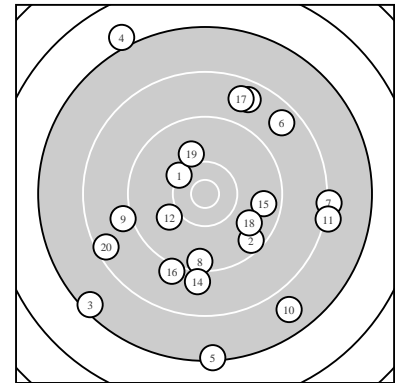

Ergebnis: **169** (175.8)
 Serien: 81 88
 Zähler: 3 7 6 4 0 0 0 0 0 0
 Innenzehner: 0
 weiteste: 3160 (4), 2922 (5), 2844 (3)
 beste Teiler 570.8 (1.) 752.9 (19.) 759.1 (12.)
 Trefferlage 1.27 mm rechts, 3.26 mm tief
 Streuwert 13.39, horizontal: 12.48, vertikal: 14.23

Serie 1:
 10.2 ↘ 9.5 ↘ 7.4 ↙ 7.0 ↖ 7.3 ↓
 8.6 ↗ 8.2 → 9.4 ↓ 9.0 ← 7.8 ↘
 beste Teiler 570.8 (1.) 1164.6 (2.) 1205.5 (8.)
 Trefferlage 0.48 mm rechts, 5.19 mm tief
 Streuwert 15.68, horizontal: 14.31, vertikal: 16.93

Serie 2:
 8.2 → 10.0 ↙ 8.6 ↗ 9.0 ↓ 9.6 →
 9.1 ↓ 8.7 ↗ 9.8 ↘ 10.0 ↖ 8.4 ←
 beste Teiler 752.9 (19.) 759.1 (12.) 941.9 (18.)
 Trefferlage 2.06 mm rechts, 1.34 mm tief
 Streuwert 11.30, horizontal: 11.08, vertikal: 11.52