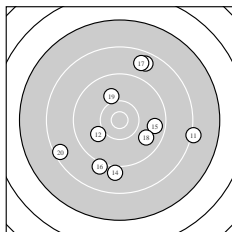

Ergebnis: **169** (175.8)
 Serien: 81 88
 Zähler: 3 7 6 4 0 0 0 0 0 0
 Innenzehner: 0
 weiteste: 3160 (4), 2922 (5), 2844 (3)
 beste Teiler 570.8 (1.) 752.9 (19.) 759.1 (12.)
 Trefferlage 1.27 mm rechts, 3.26 mm tief
 Streuwert 13.39, horizontal: 12.48, vertikal: 14.23

Serie 1:
 10.2 ↘ 9.5 ↘ 7.4 ↙ 7.0 ↖ 7.3 ↓
 8.6 ↗ 8.2 → 9.4 ↓ 9.0 ← 7.8 ↘
 beste Teiler 570.8 (1.) 1164.6 (2.) 1205.5 (8.)
 Trefferlage 0.48 mm rechts, 5.19 mm tief
 Streuwert 15.68, horizontal: 14.31, vertikal: 16.93

Serie 2:
 8.2 → 10.0 ↙ 8.6 ↗ 9.0 ↓ 9.6 →
 9.1 ↓ 8.7 ↗ 9.8 ↘ 10.0 ↖ 8.4 ←
 beste Teiler 752.9 (19.) 759.1 (12.) 941.9 (18.)
 Trefferlage 2.06 mm rechts, 1.34 mm tief
 Streuwert 11.30, horizontal: 11.08, vertikal: 11.52