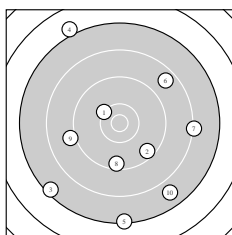

Ergebnis: **169** (175.8)
 Serien: 81 88
 Zähler: 3 7 6 4 0 0 0 0 0 0
 Innenzehner: 0
 weiteste: 3160 (4), 2922 (5), 2844 (3)
 beste Teiler 570.8 (1.) 752.9 (19.) 759.1 (12.)
 Trefferlage 1.27 mm rechts, 3.26 mm tief
 Streuwert 13.39, horizontal: 12.48, vertikal: 14.23

Serie 1:
 10.2 ↘ 9.5 ↘ 7.4 ↙ 7.0 ↖ 7.3 ↓
 8.6 ↗ 8.2 → 9.4 ↓ 9.0 ← 7.8 ↘
 beste Teiler 570.8 (1.) 1164.6 (2.) 1205.5 (8.)
 Trefferlage 0.48 mm rechts, 5.19 mm tief
 Streuwert 15.68, horizontal: 14.31, vertikal: 16.93

Serie 2:
 8.2 → 10.0 ↙ 8.6 ↗ 9.0 ↓ 9.6 →
 9.1 ↓ 8.7 ↗ 9.8 ↘ 10.0 ↖ 8.4 ←
 beste Teiler 752.9 (19.) 759.1 (12.) 941.9 (18.)
 Trefferlage 2.06 mm rechts, 1.34 mm tief
 Streuwert 11.30, horizontal: 11.08, vertikal: 11.52