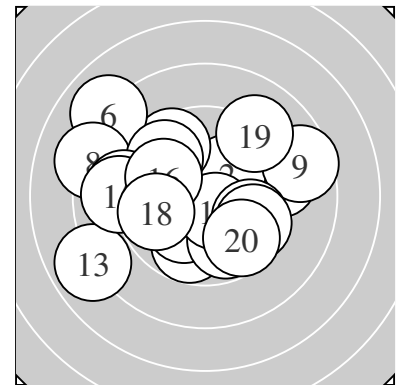

Ergebnis: **187.4** (177)
 Serien: 94.0 93.4
 Zähler: 3 12 4 1 0 0 0 0 0 0
 Innenzehner: 2
 weiteste: 764 (13), 742 (6), 688 (8)
 beste Teiler 107.3 (10.) 187.3 (2.) 208.2 (5.)
 Trefferlage 0.84 mm links, 0.16 mm hoch
 Streuwert 3.10, horizontal: 3.69, vertikal: 2.36

Serie 1:
 9.2 → 10.2 * 9.6 ↖ 9.8 ↓ 10.1 ↙
 8.0 ↘ 9.8 ↓ 8.2 ← 8.6 → 10.5 *
 beste Teiler 107.3 (10.) 187.3 (2.) 208.2 (5.)
 Trefferlage 0.33 mm links, 0.59 mm hoch
 Streuwert 3.25, horizontal: 3.85, vertikal: 2.51

Serie 2:
 9.7 ↖ 9.0 ← 7.9 ↙ 9.8 ↘ 8.9 ←
 9.9 ↖ 9.7 ↘ 9.7 ← 9.1 ↗ 9.7 ↓
 beste Teiler 266.7 (16.) 293.3 (14.) 301.6 (18.)
 Trefferlage 1.35 mm links, 0.26 mm tief
 Streuwert 3.03, horizontal: 3.66, vertikal: 2.24