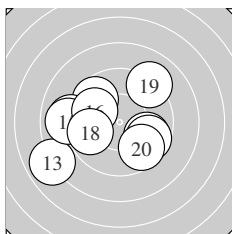

Ergebnis: **187.4** (177)
 Serien: 94.0 93.4
 Zähler: 3 12 4 1 0 0 0 0 0 0
 Innenzehner: 2
 weiteste: 764 (13), 742 (6), 688 (8)
 beste Teiler 107.3 (10.) 187.3 (2.) 208.2 (5.)
 Trefferlage 0.84 mm links, 0.16 mm hoch
 Streuwert 3.10, horizontal: 3.69, vertikal: 2.36

Serie 1:
 9.2 → 10.2 * 9.6 ↖ 9.8 ↓ 10.1 ↙
 8.0 ↘ 9.8 ↓ 8.2 ← 8.6 → 10.5 *
 beste Teiler 107.3 (10.) 187.3 (2.) 208.2 (5.)
 Trefferlage 0.33 mm links, 0.59 mm hoch
 Streuwert 3.25, horizontal: 3.85, vertikal: 2.51

Serie 2:
 9.7 ↖ 9.0 ← 7.9 ↙ 9.8 ↘ 8.9 ←
 9.9 ↖ 9.7 ↘ 9.7 ← 9.1 ↗ 9.7 ↓
 beste Teiler 266.7 (16.) 293.3 (14.) 301.6 (18.)
 Trefferlage 1.35 mm links, 0.26 mm tief
 Streuwert 3.03, horizontal: 3.66, vertikal: 2.24