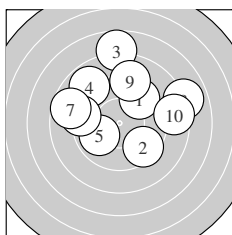

Ergebnis: **182.6** (172)
 Serien: 88.9 93.7
 Zähler: 2 10 6 2 0 0 0 0 0 0
 Innenzehner: 2
 weiteste: 807 (3), 755 (8), 637 (11)
 beste Teiler 131.2 (17.) 182.0 (20.) 260.0 (19.)
 Trefferlage 0.46 mm rechts, 1.76 mm hoch
 Streuwert 3.28, horizontal: 3.37, vertikal: 3.20

Serie 1:
 9.6 ↗ 9.5 ↘ 7.7 ↑ 8.9 ↖ 9.9 ↙
 9.2 ← 8.7 ← 7.9 → 9.0 ↑ 8.5 →
 beste Teiler 261.0 (5.) 347.5 (1.) 369.1 (2.)
 Trefferlage 0.34 mm rechts, 2.16 mm hoch
 Streuwert 3.70, horizontal: 4.25, vertikal: 3.05

Serie 2:
 8.4 ↑ 8.9 ↖ 8.6 ↖ 9.2 ↘ 9.2 →
 9.3 → 10.4 * 9.6 ↖ 9.9 ↓ 10.2 *
 beste Teiler 131.2 (17.) 182.0 (20.) 260.0 (19.)
 Trefferlage 0.59 mm rechts, 1.36 mm hoch
 Streuwert 2.97, horizontal: 2.41, vertikal: 3.45