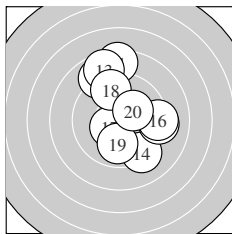

Ergebnis: **182.6** (172)
 Serien: 88.9 93.7
 Zähler: 2 10 6 2 0 0 0 0 0 0
 Innenzehner: 2
 weiteste: 807 (3), 755 (8), 637 (11)
 beste Teiler 131.2 (17.) 182.0 (20.) 260.0 (19.)
 Trefferlage 0.46 mm rechts, 1.76 mm hoch
 Streuwert 3.28, horizontal: 3.37, vertikal: 3.20

Serie 1:
 9.6 ↗ 9.5 ↘ 7.7 ↑ 8.9 ↖ 9.9 ↙
 9.2 ← 8.7 ← 7.9 → 9.0 ↑ 8.5 →
 beste Teiler 261.0 (5.) 347.5 (1.) 369.1 (2.)
 Trefferlage 0.34 mm rechts, 2.16 mm hoch
 Streuwert 3.70, horizontal: 4.25, vertikal: 3.05

Serie 2:
 8.4 ↑ 8.9 ↖ 8.6 ↖ 9.2 ↘ 9.2 →
 9.3 → 10.4 * 9.6 ↖ 9.9 ↓ 10.2 *
 beste Teiler 131.2 (17.) 182.0 (20.) 260.0 (19.)
 Trefferlage 0.59 mm rechts, 1.36 mm hoch
 Streuwert 2.97, horizontal: 2.41, vertikal: 3.45