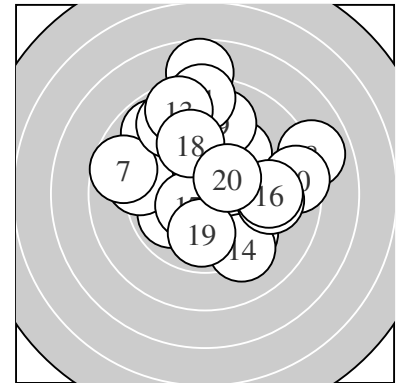

Ergebnis: **182.6** (172)
 Serien: 88.9 93.7
 Zähler: 2 10 6 2 0 0 0 0 0 0
 Innenzehner: 2
 weiteste: 807 (3), 755 (8), 637 (11)
 beste Teiler 131.2 (17.) 182.0 (20.) 260.0 (19.)
 Trefferlage 0.46 mm rechts, 1.76 mm hoch
 Streuwert 3.28, horizontal: 3.37, vertikal: 3.20

Serie 1:
 9.6 ↗ 9.5 ↘ 7.7 ↑ 8.9 ↖ 9.9 ↙
 9.2 ← 8.7 ← 7.9 → 9.0 ↑ 8.5 →
 beste Teiler 261.0 (5.) 347.5 (1.) 369.1 (2.)
 Trefferlage 0.34 mm rechts, 2.16 mm hoch
 Streuwert 3.70, horizontal: 4.25, vertikal: 3.05

Serie 2:
 8.4 ↑ 8.9 ↖ 8.6 ↖ 9.2 ↘ 9.2 →
 9.3 → 10.4 * 9.6 ↖ 9.9 ↓ 10.2 *
 beste Teiler 131.2 (17.) 182.0 (20.) 260.0 (19.)
 Trefferlage 0.59 mm rechts, 1.36 mm hoch
 Streuwert 2.97, horizontal: 2.41, vertikal: 3.45