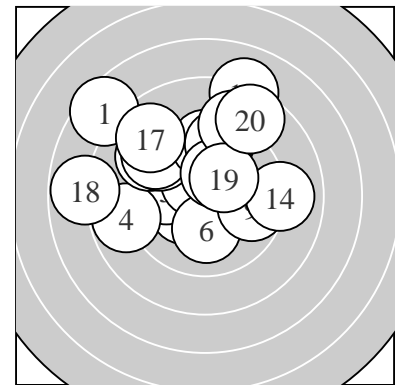

Ergebnis: **185.9** (177)
 Serien: 94.7 91.2
 Zähler: 5 9 4 2 0 0 0 0 0 0
 Innenzehner: 4
 weiteste: 858 (1), 784 (18), 720 (11)
 beste Teiler 109.0 (5.) 161.6 (15.) 163.0 (2.)
 Trefferlage 0.96 mm links, 1.97 mm hoch
 Streuwert 2.97, horizontal: 3.41, vertikal: 2.46

Serie 1:
 7.5 ↘ 10.3 * 9.9 ← 8.8 ← 10.5 *
 10.1 ↓ 9.2 ↘ 9.4 ↘ 9.7 → 9.3 ↘
 beste Teiler 109.0 (5.) 163.0 (2.) 213.1 (6.)
 Trefferlage 2.28 mm links, 0.95 mm hoch
 Streuwert 2.56, horizontal: 2.74, vertikal: 2.38

Serie 2:
 8.1 ↗ 9.6 ↑ 9.6 ↑ 9.0 → 10.3 *
 9.0 ↗ 8.9 ↘ 7.8 ← 10.3 * 8.6 ↗
 beste Teiler 161.6 (15.) 170.4 (19.) 338.0 (12.)
 Trefferlage 0.35 mm rechts, 2.99 mm hoch
 Streuwert 2.99, horizontal: 3.62, vertikal: 2.19