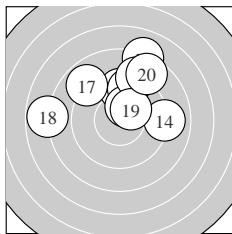

Ergebnis: **185.9** (177)
 Serien: 94.7 91.2
 Zähler: 5 9 4 2 0 0 0 0 0 0
 Innenzehner: 4
 weiteste: 858 (1), 784 (18), 720 (11)
 beste Teiler 109.0 (5.) 161.6 (15.) 163.0 (2.)
 Trefferlage 0.96 mm links, 1.97 mm hoch
 Streuwert 2.97, horizontal: 3.41, vertikal: 2.46

Serie 1:
 7.5 ↘ 10.3 * 9.9 ← 8.8 ← 10.5 *
 10.1 ↓ 9.2 ↘ 9.4 ↘ 9.7 → 9.3 ↘
 beste Teiler 109.0 (5.) 163.0 (2.) 213.1 (6.)
 Trefferlage 2.28 mm links, 0.95 mm hoch
 Streuwert 2.56, horizontal: 2.74, vertikal: 2.38

Serie 2:
 8.1 ↗ 9.6 ↑ 9.6 ↑ 9.0 → 10.3 *
 9.0 ↗ 8.9 ↘ 7.8 ← 10.3 * 8.6 ↗
 beste Teiler 161.6 (15.) 170.4 (19.) 338.0 (12.)
 Trefferlage 0.35 mm rechts, 2.99 mm hoch
 Streuwert 2.99, horizontal: 3.62, vertikal: 2.19