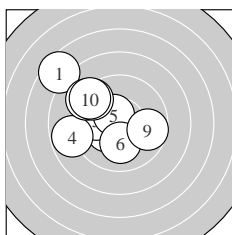

Ergebnis: **185.9** (177)
 Serien: 94.7 91.2
 Zähler: 5 9 4 2 0 0 0 0 0 0
 Innenzehner: 4
 weiteste: 858 (1), 784 (18), 720 (11)
 beste Teiler 109.0 (5.) 161.6 (15.) 163.0 (2.)
 Trefferlage 0.96 mm links, 1.97 mm hoch
 Streuwert 2.97, horizontal: 3.41, vertikal: 2.46

Serie 1:
 7.5 ↘ 10.3 * 9.9 ← 8.8 ← 10.5 *
 10.1 ↓ 9.2 ↘ 9.4 ↘ 9.7 → 9.3 ↘
 beste Teiler 109.0 (5.) 163.0 (2.) 213.1 (6.)
 Trefferlage 2.28 mm links, 0.95 mm hoch
 Streuwert 2.56, horizontal: 2.74, vertikal: 2.38

Serie 2:
 8.1 ↗ 9.6 ↑ 9.6 ↑ 9.0 → 10.3 *
 9.0 ↗ 8.9 ↘ 7.8 ← 10.3 * 8.6 ↗
 beste Teiler 161.6 (15.) 170.4 (19.) 338.0 (12.)
 Trefferlage 0.35 mm rechts, 2.99 mm hoch
 Streuwert 2.99, horizontal: 3.62, vertikal: 2.19