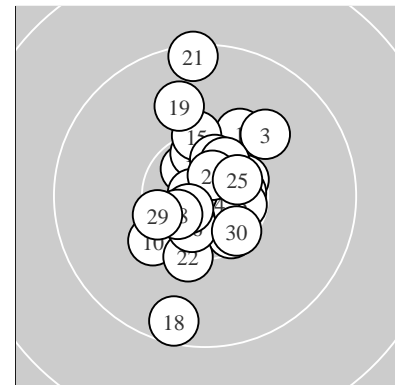

Ergebnis: **312.6** (297)  
 Serien: 104.6 103.9 104.1  
 Zähler: 27 3 0 0 0 0 0 0 0 0  
 Innenzehner: 22  
 weiteste: 1274 (21), 1172 (18), 850 (19)  
 beste Teiler 109.6 (14.) 117.0 (20.) 133.1 (2.)  
 Trefferlage 0.15 mm rechts, 0.34 mm hoch  
 Streuwert 3.67, horizontal: 2.50, vertikal: 4.55

Serie 1:  
 10.1 ↗ 10.8 \* 10.0 ↗ 10.5 \* 10.5 \*  
 10.5 \* 10.6 \* 10.7 \* 10.7 \* 10.2 ↙  
 beste Teiler 133.1 (2.) 208.8 (8.) 224.3 (9.)  
 Trefferlage 1.27 mm rechts, 0.57 mm hoch  
 Streuwert 3.18, horizontal: 3.10, vertikal: 3.26

Serie 2:  
 10.7 \* 10.5 \* 10.4 \* 10.8 \* 10.3 ↑  
 10.5 \* 10.5 \* 9.5 ↓ 9.9 ↑ 10.8 \*  
 beste Teiler 109.6 (14.) 117.0 (20.) 210.9 (11.)  
 Trefferlage 0.10 mm links, 0.68 mm hoch  
 Streuwert 4.09, horizontal: 1.76, vertikal: 5.51

Serie 3:  
 9.4 ↑ 10.2 ↓ 10.6 \* 10.7 \* 10.5 \*  
 10.6 \* 10.7 \* 10.6 \* 10.4 \* 10.4 \*  
 beste Teiler 190.2 (27.) 199.2 (24.) 259.8 (23.)  
 Trefferlage 0.70 mm links, 0.23 mm tief  
 Streuwert 3.90, horizontal: 2.27, vertikal: 5.03