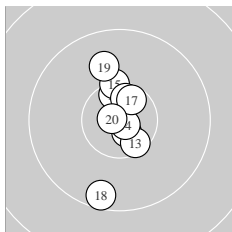

Ergebnis: **312.6** (297)  
 Serien: 104.6 103.9 104.1  
 Zähler: 27 3 0 0 0 0 0 0 0 0  
 Innenzehner: 22  
 weiteste: 1274 (21), 1172 (18), 850 (19)  
 beste Teiler 109.6 (14.) 117.0 (20.) 133.1 (2.)  
 Trefferlage 0.15 mm rechts, 0.34 mm hoch  
 Streuwert 3.67, horizontal: 2.50, vertikal: 4.55

Serie 1:  
 10.1 ↗ 10.8 \* 10.0 ↗ 10.5 \* 10.5 \*  
 10.5 \* 10.6 \* 10.7 \* 10.7 \* 10.2 ↙  
 beste Teiler 133.1 (2.) 208.8 (8.) 224.3 (9.)  
 Trefferlage 1.27 mm rechts, 0.57 mm hoch  
 Streuwert 3.18, horizontal: 3.10, vertikal: 3.26

Serie 2:  
 10.7 \* 10.5 \* 10.4 \* 10.8 \* 10.3 ↑  
 10.5 \* 10.5 \* 9.5 ↓ 9.9 ↑ 10.8 \*  
 beste Teiler 109.6 (14.) 117.0 (20.) 210.9 (11.)  
 Trefferlage 0.10 mm links, 0.68 mm hoch  
 Streuwert 4.09, horizontal: 1.76, vertikal: 5.51

Serie 3:  
 9.4 ↑ 10.2 ↓ 10.6 \* 10.7 \* 10.5 \*  
 10.6 \* 10.7 \* 10.6 \* 10.4 \* 10.4 \*  
 beste Teiler 190.2 (27.) 199.2 (24.) 259.8 (23.)  
 Trefferlage 0.70 mm links, 0.23 mm tief  
 Streuwert 3.90, horizontal: 2.27, vertikal: 5.03