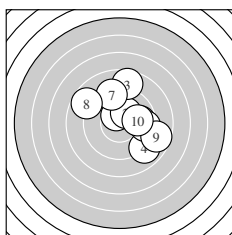

Ergebnis: **187.2** (177)
 Serien: 94.1 93.1
 Zähler: 6 7 6 0 1 0 0 0 0 0
 Innenzehner: 5
 weiteste: 1216 (20), 675 (19), 579 (3)
 beste Teiler 123.6 (1.) 154.7 (12.) 168.2 (15.)
 Trefferlage 1.64 mm rechts, 0.13 mm tief
 Streuwert 3.19, horizontal: 3.60, vertikal: 2.73

Serie 1:
 10.5 * 10.3 * 8.6 ↑ 8.9 ↘ 9.8 →
 9.5 → 9.2 ↗ 8.7 ↖ 8.7 → 9.9 →
 beste Teiler 123.6 (1.) 174.2 (2.) 263.2 (10.)
 Trefferlage 1.37 mm rechts, 1.01 mm hoch
 Streuwert 2.84, horizontal: 2.94, vertikal: 2.74

Serie 2:
 9.8 ↖ 10.3 * 10.3 * 10.0 ↓ 10.3 *
 8.8 ↓ 9.5 ↓ 9.7 ↖ 8.3 → 6.1 →
 beste Teiler 154.7 (12.) 168.2 (15.) 175.9 (13.)
 Trefferlage 1.90 mm rechts, 1.27 mm tief
 Streuwert 3.46, horizontal: 4.31, vertikal: 2.30