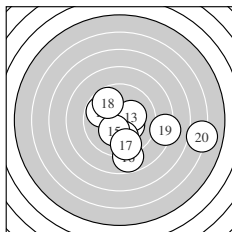

Ergebnis: **187.2** (177)
 Serien: 94.1 93.1
 Zähler: 6 7 6 0 1 0 0 0 0 0
 Innenzehner: 5
 weiteste: 1216 (20), 675 (19), 579 (3)
 beste Teiler 123.6 (1.) 154.7 (12.) 168.2 (15.)
 Trefferlage 1.64 mm rechts, 0.13 mm tief
 Streuwert 3.19, horizontal: 3.60, vertikal: 2.73

Serie 1:
 10.5 * 10.3 * 8.6 ↑ 8.9 ↘ 9.8 →
 9.5 → 9.2 ↗ 8.7 ↖ 8.7 → 9.9 →
 beste Teiler 123.6 (1.) 174.2 (2.) 263.2 (10.)
 Trefferlage 1.37 mm rechts, 1.01 mm hoch
 Streuwert 2.84, horizontal: 2.94, vertikal: 2.74

Serie 2:
 9.8 ↖ 10.3 * 10.3 * 10.0 ↓ 10.3 *
 8.8 ↓ 9.5 ↓ 9.7 ↖ 8.3 → 6.1 →
 beste Teiler 154.7 (12.) 168.2 (15.) 175.9 (13.)
 Trefferlage 1.90 mm rechts, 1.27 mm tief
 Streuwert 3.46, horizontal: 4.31, vertikal: 2.30