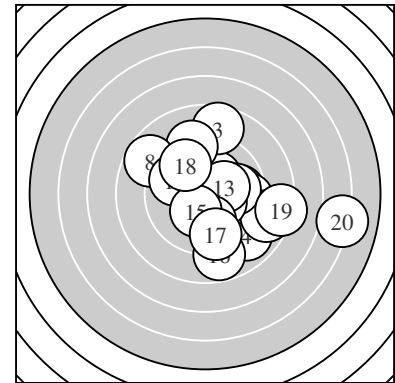

Ergebnis: **187.2** (177)
 Serien: 94.1 93.1
 Zähler: 6 7 6 0 1 0 0 0 0 0
 Innenzehner: 5
 weiteste: 1216 (20), 675 (19), 579 (3)
 beste Teiler 123.6 (1.) 154.7 (12.) 168.2 (15.)
 Trefferlage 1.64 mm rechts, 0.13 mm tief
 Streuwert 3.19, horizontal: 3.60, vertikal: 2.73

Serie 1:
 10.5 * 10.3 * 8.6 ↑ 8.9 ↘ 9.8 →
 9.5 → 9.2 ↗ 8.7 ↖ 8.7 → 9.9 →
 beste Teiler 123.6 (1.) 174.2 (2.) 263.2 (10.)
 Trefferlage 1.37 mm rechts, 1.01 mm hoch
 Streuwert 2.84, horizontal: 2.94, vertikal: 2.74

Serie 2:
 9.8 ↖ 10.3 * 10.3 * 10.0 ↓ 10.3 *
 8.8 ↓ 9.5 ↓ 9.7 ↖ 8.3 → 6.1 →
 beste Teiler 154.7 (12.) 168.2 (15.) 175.9 (13.)
 Trefferlage 1.90 mm rechts, 1.27 mm tief
 Streuwert 3.46, horizontal: 4.31, vertikal: 2.30