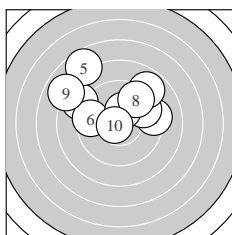

Ergebnis: **181.6** (171)  
 Serien: 92.0 89.6  
 Zähler: 2 11 3 4 0 0 0 0 0 0  
 Innenzehner: 2  
 weiteste: 994 (19), 818 (5), 800 (16)  
 beste Teiler 66.1 (10.) 161.5 (7.) 261.0 (18.)  
 Trefferlage 0.68 mm rechts, 1.01 mm hoch  
 Streuwert 3.68, horizontal: 4.25, vertikal: 3.01

Serie 1:  
 8.7 ↘                      9.2 →                      9.6 ↗                      8.9 ↗                      7.7 ↖  
 9.5 ←                      10.3 \*                      9.5 ↗                      7.9 ↖                      10.7 \*  
 beste Teiler 66.1 (10.) 161.5 (7.) 338.2 (3.)  
 Trefferlage 0.71 mm links, 2.46 mm hoch  
 Streuwert 3.12, horizontal: 3.89, vertikal: 2.09

Serie 2:  
 9.5 ↖                      9.7 →                      9.5 ↖                      9.6 ↓                      9.4 →  
 7.8 ↘                      8.1 ↙                      9.9 →                      7.0 →                      9.1 →  
 beste Teiler 261.0 (18.) 318.6 (12.) 331.8 (14.)  
 Trefferlage 2.09 mm rechts, 0.44 mm tief  
 Streuwert 3.78, horizontal: 4.30, vertikal: 3.17