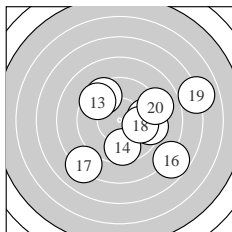

Ergebnis: **181.6** (171)  
 Serien: 92.0 89.6  
 Zähler: 2 11 3 4 0 0 0 0 0 0  
 Innenzehner: 2  
 weiteste: 994 (19), 818 (5), 800 (16)  
 beste Teiler 66.1 (10.) 161.5 (7.) 261.0 (18.)  
 Trefferlage 0.68 mm rechts, 1.01 mm hoch  
 Streuwert 3.68, horizontal: 4.25, vertikal: 3.01

Serie 1:  
 8.7 ↘                      9.2 →                      9.6 ↗                      8.9 ↗                      7.7 ↖  
 9.5 ←                      10.3 \*                      9.5 ↗                      7.9 ↖                      10.7 \*  
 beste Teiler 66.1 (10.) 161.5 (7.) 338.2 (3.)  
 Trefferlage 0.71 mm links, 2.46 mm hoch  
 Streuwert 3.12, horizontal: 3.89, vertikal: 2.09

Serie 2:  
 9.5 ↖                      9.7 →                      9.5 ↖                      9.6 ↓                      9.4 →  
 7.8 ↘                      8.1 ↙                      9.9 →                      7.0 →                      9.1 →  
 beste Teiler 261.0 (18.) 318.6 (12.) 331.8 (14.)  
 Trefferlage 2.09 mm rechts, 0.44 mm tief  
 Streuwert 3.78, horizontal: 4.30, vertikal: 3.17