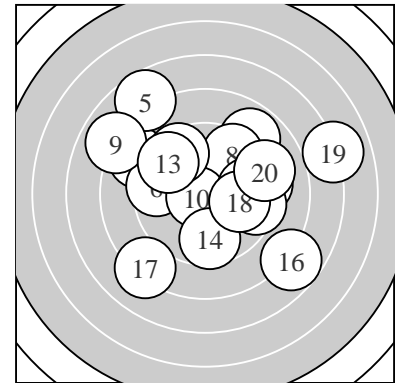

Ergebnis: **181.6** (171)  
 Serien: 92.0 89.6  
 Zähler: 2 11 3 4 0 0 0 0 0 0  
 Innenzehner: 2  
 weiteste: 994 (19), 818 (5), 800 (16)  
 beste Teiler 66.1 (10.) 161.5 (7.) 261.0 (18.)  
 Trefferlage 0.68 mm rechts, 1.01 mm hoch  
 Streuwert 3.68, horizontal: 4.25, vertikal: 3.01

Serie 1:  
 8.7 ↘                      9.2 →                      9.6 ↗                      8.9 ↗                      7.7 ↖  
 9.5 ←                      10.3 \*                      9.5 ↗                      7.9 ↖                      10.7 \*  
 beste Teiler 66.1 (10.) 161.5 (7.) 338.2 (3.)  
 Trefferlage 0.71 mm links, 2.46 mm hoch  
 Streuwert 3.12, horizontal: 3.89, vertikal: 2.09

Serie 2:  
 9.5 ↖                      9.7 →                      9.5 ↖                      9.6 ↓                      9.4 →  
 7.8 ↘                      8.1 ↙                      9.9 →                      7.0 →                      9.1 →  
 beste Teiler 261.0 (18.) 318.6 (12.) 331.8 (14.)  
 Trefferlage 2.09 mm rechts, 0.44 mm tief  
 Streuwert 3.78, horizontal: 4.30, vertikal: 3.17