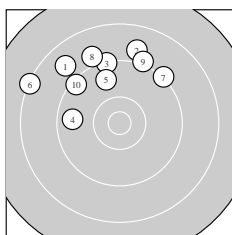

Ergebnis: **175** (184.4)  
 Serien: 87 88  
 Zähler: 3 10 6 1 0 0 0 0 0 0  
 Innenzehner: 0  
 weiteste: 2418 (15), 2148 (6), 1903 (11)  
 beste Teiler 638.1 (20.) 696.5 (17.) 797.5 (18.)  
 Trefferlage 4.09 mm links, 6.41 mm hoch  
 Streuwert 9.12, horizontal: 8.95, vertikal: 9.29

Serie 1:  
 8.8 ↘                      8.9 ↑                      9.3 ↑                      9.7 ←                      9.7 ↑  
 8.3 ↖                      9.2 ↗                      9.0 ↘                      9.1 ↑                      9.4 ↘  
 beste Teiler 996.0 (5.) 1035.5 (4.) 1274.2 (10.)  
 Trefferlage 4.46 mm links, 10.76 mm hoch  
 Streuwert 7.00, horizontal: 8.90, vertikal: 4.33

Serie 2:  
 8.6 ←                      8.9 ↑                      9.8 ↘                      8.9 ↖                      7.9 ↙  
 9.3 →                      10.1 ←                      10.0 ↑                      9.3 ↑                      10.2 ↘  
 beste Teiler 638.1 (20.) 696.5 (17.) 797.5 (18.)  
 Trefferlage 3.72 mm links, 2.06 mm hoch  
 Streuwert 10.27, horizontal: 9.46, vertikal: 11.01