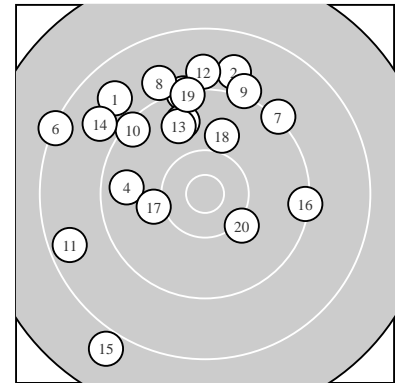

Ergebnis: **175** (184.4)  
 Serien: 87 88  
 Zähler: 3 10 6 1 0 0 0 0 0 0  
 Innenzehner: 0  
 weiteste: 2418 (15), 2148 (6), 1903 (11)  
 beste Teiler 638.1 (20.) 696.5 (17.) 797.5 (18.)  
 Trefferlage 4.09 mm links, 6.41 mm hoch  
 Streuwert 9.12, horizontal: 8.95, vertikal: 9.29

Serie 1:  
 8.8 ↘                      8.9 ↑                      9.3 ↑                      9.7 ←                      9.7 ↑  
 8.3 ↖                      9.2 ↗                      9.0 ↘                      9.1 ↑                      9.4 ↘  
 beste Teiler 996.0 (5.) 1035.5 (4.) 1274.2 (10.)  
 Trefferlage 4.46 mm links, 10.76 mm hoch  
 Streuwert 7.00, horizontal: 8.90, vertikal: 4.33

Serie 2:  
 8.6 ←                      8.9 ↑                      9.8 ↘                      8.9 ↖                      7.9 ↙  
 9.3 →                      10.1 ←                      10.0 ↑                      9.3 ↑                      10.2 ↘  
 beste Teiler 638.1 (20.) 696.5 (17.) 797.5 (18.)  
 Trefferlage 3.72 mm links, 2.06 mm hoch  
 Streuwert 10.27, horizontal: 9.46, vertikal: 11.01