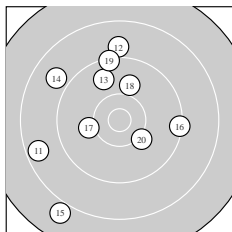

Ergebnis: **175** (184.4)  
 Serien: 87 88  
 Zähler: 3 10 6 1 0 0 0 0 0 0  
 Innenzehner: 0  
 weiteste: 2418 (15), 2148 (6), 1903 (11)  
 beste Teiler 638.1 (20.) 696.5 (17.) 797.5 (18.)  
 Trefferlage 4.09 mm links, 6.41 mm hoch  
 Streuwert 9.12, horizontal: 8.95, vertikal: 9.29

Serie 1:  
 8.8 ↘                      8.9 ↑                      9.3 ↑                      9.7 ←                      9.7 ↑  
 8.3 ↖                      9.2 ↗                      9.0 ↘                      9.1 ↑                      9.4 ↘  
 beste Teiler 996.0 (5.) 1035.5 (4.) 1274.2 (10.)  
 Trefferlage 4.46 mm links, 10.76 mm hoch  
 Streuwert 7.00, horizontal: 8.90, vertikal: 4.33

Serie 2:  
 8.6 ←                      8.9 ↑                      9.8 ↘                      8.9 ↖                      7.9 ↙  
 9.3 →                      10.1 ←                      10.0 ↑                      9.3 ↑                      10.2 ↘  
 beste Teiler 638.1 (20.) 696.5 (17.) 797.5 (18.)  
 Trefferlage 3.72 mm links, 2.06 mm hoch  
 Streuwert 10.27, horizontal: 9.46, vertikal: 11.01