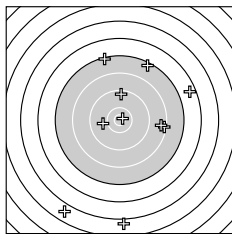

Ergebnis: **154** (161.7)
 Serien: 80 74
 Zähler: 4 4 4 2 3 2 1 0 0 0
 Innenzehner: 2
 weiteste: 4931 (14), 4794 (17), 4641 (1)
 beste Teiler 158.3 (19.) 448.3 (10.) 703.6 (5.)
 Trefferlage 0.57 mm links, 4.02 mm tief
 Streuwert 19.31, horizontal: 17.98, vertikal: 20.55

Serie 1:
 5.1 ↙ 6.7 ↓ 9.3 ↙ 9.2 ↙ 10.1 ↑
 8.8 ↘ 8.2 → 9.1 ↙ 6.7 ↘ 10.4 *
 beste Teiler 448.3 (10.) 703.6 (5.) 1326.2 (3.)
 Trefferlage 6.06 mm links, 6.25 mm tief
 Streuwert 16.86, horizontal: 18.28, vertikal: 15.30

Serie 2:
 8.3 → 7.3 ↑ 8.5 → 4.8 ↙ 9.4 ↑
 10.0 ← 5.0 ↓ 6.6 → 10.8 * 7.4 ↗
 beste Teiler 158.3 (19.) 783.1 (16.) 1201.0 (15.)
 Trefferlage 4.91 mm rechts, 1.80 mm tief
 Streuwert 21.54, horizontal: 16.77, vertikal: 25.42