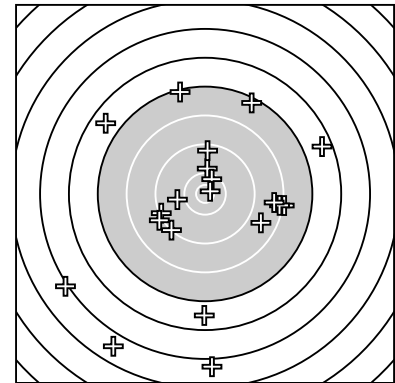

Ergebnis: **154** (161.7)
 Serien: 80 74
 Zähler: 4 4 4 2 3 2 1 0 0 0
 Innenzehner: 2
 weiteste: 4931 (14), 4794 (17), 4641 (1)
 beste Teiler 158.3 (19.) 448.3 (10.) 703.6 (5.)
 Trefferlage 0.57 mm links, 4.02 mm tief
 Streuwert 19.31, horizontal: 17.98, vertikal: 20.55

Serie 1:
 5.1 ↙ 6.7 ↓ 9.3 ↙ 9.2 ↙ 10.1 ↑
 8.8 ↘ 8.2 → 9.1 ↙ 6.7 ↘ 10.4 *
 beste Teiler 448.3 (10.) 703.6 (5.) 1326.2 (3.)
 Trefferlage 6.06 mm links, 6.25 mm tief
 Streuwert 16.86, horizontal: 18.28, vertikal: 15.30

Serie 2:
 8.3 → 7.3 ↑ 8.5 → 4.8 ↙ 9.4 ↑
 10.0 ← 5.0 ↓ 6.6 → 10.8 * 7.4 ↗
 beste Teiler 158.3 (19.) 783.1 (16.) 1201.0 (15.)
 Trefferlage 4.91 mm rechts, 1.80 mm tief
 Streuwert 21.54, horizontal: 16.77, vertikal: 25.42