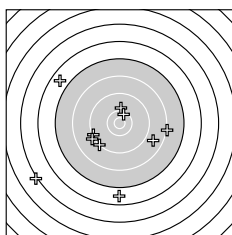

Ergebnis: **154** (161.7)
 Serien: 80 74
 Zähler: 4 4 4 2 3 2 1 0 0 0
 Innenzehner: 2
 weiteste: 4931 (14), 4794 (17), 4641 (1)
 beste Teiler 158.3 (19.) 448.3 (10.) 703.6 (5.)
 Trefferlage 0.57 mm links, 4.02 mm tief
 Streuwert 19.31, horizontal: 17.98, vertikal: 20.55

Serie 1:
 5.1 ↙ 6.7 ↓ 9.3 ↙ 9.2 ↙ 10.1 ↑
 8.8 ↘ 8.2 → 9.1 ↙ 6.7 ↘ 10.4 *
 beste Teiler 448.3 (10.) 703.6 (5.) 1326.2 (3.)
 Trefferlage 6.06 mm links, 6.25 mm tief
 Streuwert 16.86, horizontal: 18.28, vertikal: 15.30

Serie 2:
 8.3 → 7.3 ↑ 8.5 → 4.8 ↙ 9.4 ↑
 10.0 ← 5.0 ↓ 6.6 → 10.8 * 7.4 ↗
 beste Teiler 158.3 (19.) 783.1 (16.) 1201.0 (15.)
 Trefferlage 4.91 mm rechts, 1.80 mm tief
 Streuwert 21.54, horizontal: 16.77, vertikal: 25.42