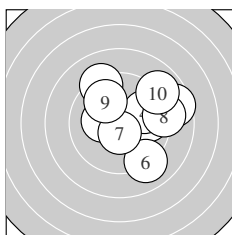

Ergebnis: **183.4** (173)
 Serien: 95.1 88.3
 Zähler: 4 8 5 3 0 0 0 0 0 0
 Innenzehner: 4
 weiteste: 835 (14), 797 (11), 767 (12)
 beste Teiler 99.0 (7.) 116.7 (16.) 149.2 (20.)
 Trefferlage 1.15 mm rechts, 0.72 mm hoch
 Streuwert 3.47, horizontal: 3.50, vertikal: 3.44

Serie 1:
 9.8 → 8.6 → 9.2 ↖ 9.8 → 10.2 *
 9.0 ↘ 10.6 * 9.1 → 9.9 ↖ 8.9 ↗
 beste Teiler 99.0 (7.) 176.9 (5.) 271.2 (9.)
 Trefferlage 1.73 mm rechts, 0.89 mm hoch
 Streuwert 2.53, horizontal: 2.80, vertikal: 2.24

Serie 2:
 7.8 ↗ 7.9 ↗ 8.5 ↗ 7.6 ↖ 9.5 ↘
 10.5 * 9.0 ↘ 8.3 ↖ 8.8 ↓ 10.4 *
 beste Teiler 116.7 (16.) 149.2 (20.) 352.4 (15.)
 Trefferlage 0.58 mm rechts, 0.55 mm hoch
 Streuwert 4.31, horizontal: 4.15, vertikal: 4.46