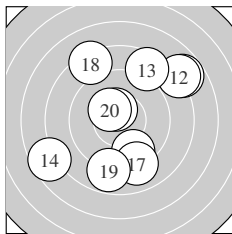

Ergebnis: **183.4** (173)
 Serien: 95.1 88.3
 Zähler: 4 8 5 3 0 0 0 0 0 0
 Innenzehner: 4
 weiteste: 835 (14), 797 (11), 767 (12)
 beste Teiler 99.0 (7.) 116.7 (16.) 149.2 (20.)
 Trefferlage 1.15 mm rechts, 0.72 mm hoch
 Streuwert 3.47, horizontal: 3.50, vertikal: 3.44

Serie 1:
 9.8 → 8.6 → 9.2 ↖ 9.8 → 10.2 *
 9.0 ↘ 10.6 * 9.1 → 9.9 ↖ 8.9 ↗
 beste Teiler 99.0 (7.) 176.9 (5.) 271.2 (9.)
 Trefferlage 1.73 mm rechts, 0.89 mm hoch
 Streuwert 2.53, horizontal: 2.80, vertikal: 2.24

Serie 2:
 7.8 ↗ 7.9 ↗ 8.5 ↗ 7.6 ↖ 9.5 ↘
 10.5 * 9.0 ↘ 8.3 ↖ 8.8 ↓ 10.4 *
 beste Teiler 116.7 (16.) 149.2 (20.) 352.4 (15.)
 Trefferlage 0.58 mm rechts, 0.55 mm hoch
 Streuwert 4.31, horizontal: 4.15, vertikal: 4.46