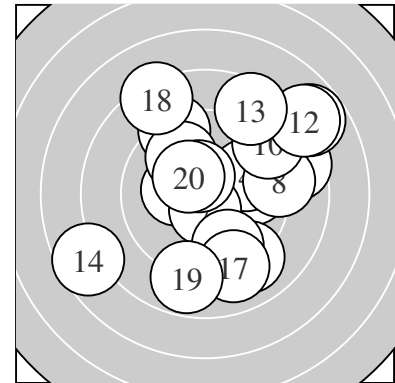

Ergebnis: **183.4** (173)
 Serien: 95.1 88.3
 Zähler: 4 8 5 3 0 0 0 0 0 0
 Innenzehner: 4
 weiteste: 835 (14), 797 (11), 767 (12)
 beste Teiler 99.0 (7.) 116.7 (16.) 149.2 (20.)
 Trefferlage 1.15 mm rechts, 0.72 mm hoch
 Streuwert 3.47, horizontal: 3.50, vertikal: 3.44

Serie 1:
 9.8 → 8.6 → 9.2 ↖ 9.8 → 10.2 *
 9.0 ↘ 10.6 * 9.1 → 9.9 ↖ 8.9 ↗
 beste Teiler 99.0 (7.) 176.9 (5.) 271.2 (9.)
 Trefferlage 1.73 mm rechts, 0.89 mm hoch
 Streuwert 2.53, horizontal: 2.80, vertikal: 2.24

Serie 2:
 7.8 ↗ 7.9 ↗ 8.5 ↗ 7.6 ↖ 9.5 ↘
 10.5 * 9.0 ↘ 8.3 ↖ 8.8 ↓ 10.4 *
 beste Teiler 116.7 (16.) 149.2 (20.) 352.4 (15.)
 Trefferlage 0.58 mm rechts, 0.55 mm hoch
 Streuwert 4.31, horizontal: 4.15, vertikal: 4.46