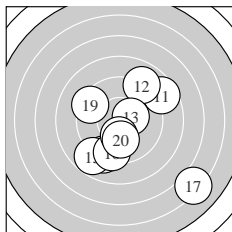

Ergebnis: **177.7** (168)  
 Serien: 86.8 90.9  
 Zähler: 3 6 9 0 2 0 0 0 0 0  
 Innenzehner: 2  
 weiteste: 1197 (17), 1016 (4), 741 (9)  
 beste Teiler 141.6 (13.) 184.1 (18.) 235.4 (20.)  
 Trefferlage 0.45 mm rechts, 1.27 mm tief  
 Streuwert 4.05, horizontal: 4.05, vertikal: 4.04

Serie 1:  
 8.5 ↘                      8.9 ↓                      8.8 ↙                      6.9 ↘                      9.6 ↑  
 9.4 ↖                      8.9 ↖                      8.3 →                      8.0 ←                      9.5 →  
 beste Teiler 335.2 (5.) 369.9 (10.) 393.2 (6.)  
 Trefferlage 0.06 mm rechts, 1.05 mm tief  
 Streuwert 4.41, horizontal: 4.38, vertikal: 4.44

Serie 2:  
 8.6 →                      8.9 ↗                      10.4 \*                      9.1 ↓                      8.8 ↙  
 9.4 ↓                      6.2 ↘                      10.2 \*                      9.3 ↖                      10.0 ↓  
 beste Teiler 141.6 (13.) 184.1 (18.) 235.4 (20.)  
 Trefferlage 0.83 mm rechts, 1.50 mm tief  
 Streuwert 3.86, horizontal: 3.89, vertikal: 3.83