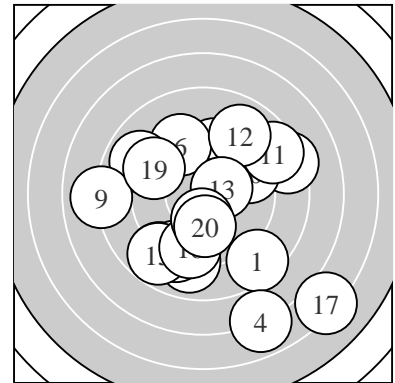

Ergebnis: **177.7** (168)  
 Serien: 86.8 90.9  
 Zähler: 3 6 9 0 2 0 0 0 0 0  
 Innenzehner: 2  
 weiteste: 1197 (17), 1016 (4), 741 (9)  
 beste Teiler 141.6 (13.) 184.1 (18.) 235.4 (20.)  
 Trefferlage 0.45 mm rechts, 1.27 mm tief  
 Streuwert 4.05, horizontal: 4.05, vertikal: 4.04

Serie 1:  
 8.5 ↘                      8.9 ↓                      8.8 ↙                      6.9 ↘                      9.6 ↑  
 9.4 ↖                      8.9 ↖                      8.3 →                      8.0 ←                      9.5 →  
 beste Teiler 335.2 (5.) 369.9 (10.) 393.2 (6.)  
 Trefferlage 0.06 mm rechts, 1.05 mm tief  
 Streuwert 4.41, horizontal: 4.38, vertikal: 4.44

Serie 2:  
 8.6 →                      8.9 ↗                      10.4 \*                      9.1 ↓                      8.8 ↙  
 9.4 ↓                      6.2 ↘                      10.2 \*                      9.3 ↖                      10.0 ↓  
 beste Teiler 141.6 (13.) 184.1 (18.) 235.4 (20.)  
 Trefferlage 0.83 mm rechts, 1.50 mm tief  
 Streuwert 3.86, horizontal: 3.89, vertikal: 3.83