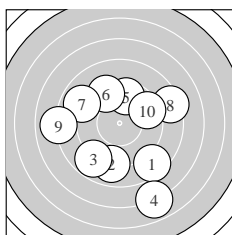

Ergebnis: **177.7** (168)  
 Serien: 86.8 90.9  
 Zähler: 3 6 9 0 2 0 0 0 0 0  
 Innenzehner: 2  
 weiteste: 1197 (17), 1016 (4), 741 (9)  
 beste Teiler 141.6 (13.) 184.1 (18.) 235.4 (20.)  
 Trefferlage 0.45 mm rechts, 1.27 mm tief  
 Streuwert 4.05, horizontal: 4.05, vertikal: 4.04

Serie 1:  
 8.5 ↘                      8.9 ↓                      8.8 ↙                      6.9 ↘                      9.6 ↑  
 9.4 ↖                      8.9 ↖                      8.3 →                      8.0 ←                      9.5 →  
 beste Teiler 335.2 (5.) 369.9 (10.) 393.2 (6.)  
 Trefferlage 0.06 mm rechts, 1.05 mm tief  
 Streuwert 4.41, horizontal: 4.38, vertikal: 4.44

Serie 2:  
 8.6 →                      8.9 ↗                      10.4 \*                      9.1 ↓                      8.8 ↙  
 9.4 ↓                      6.2 ↘                      10.2 \*                      9.3 ↖                      10.0 ↓  
 beste Teiler 141.6 (13.) 184.1 (18.) 235.4 (20.)  
 Trefferlage 0.83 mm rechts, 1.50 mm tief  
 Streuwert 3.86, horizontal: 3.89, vertikal: 3.83