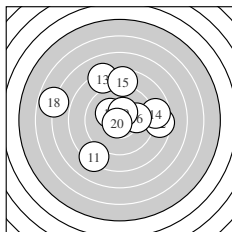

Ergebnis: **176.3** (167)
 Serien: 86.0 90.3
 Zähler: 5 3 9 1 1 1 0 0 0 0
 Innenzehner: 3
 weiteste: 1267 (4), 1032 (18), 941 (3)
 beste Teiler 59.5 (20.) 129.2 (19.) 176.6 (17.)
 Trefferlage 0.15 mm links, 0.22 mm tief
 Streuwert 4.47, horizontal: 5.09, vertikal: 3.75

Serie 1:
 8.5 → 10.0 ↙ 7.2 ↓ 5.9 → 8.4 ↙
 9.3 ← 8.5 ↙ 10.1 ↘ 9.9 ← 8.2 ↘
 beste Teiler 213.5 (8.) 246.9 (2.) 252.9 (9.)
 Trefferlage 0.00 mm , 1.66 mm tief
 Streuwert 4.84, horizontal: 5.75, vertikal: 3.71

Serie 2:
 8.3 ↙ 8.5 → 8.2 ↗ 8.7 → 8.6 ↑
 9.9 → 10.2 * 6.8 ← 10.4 * 10.7 *
 beste Teiler 59.5 (20.) 129.2 (19.) 176.6 (17.)
 Trefferlage 0.32 mm links, 1.22 mm hoch
 Streuwert 4.06, horizontal: 4.66, vertikal: 3.36