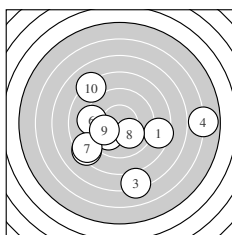

Ergebnis: **176.3** (167)
 Serien: 86.0 90.3
 Zähler: 5 3 9 1 1 1 0 0 0 0
 Innenzehner: 3
 weiteste: 1267 (4), 1032 (18), 941 (3)
 beste Teiler 59.5 (20.) 129.2 (19.) 176.6 (17.)
 Trefferlage 0.15 mm links, 0.22 mm tief
 Streuwert 4.47, horizontal: 5.09, vertikal: 3.75

Serie 1:
 8.5 → 10.0 ↙ 7.2 ↓ 5.9 → 8.4 ↙
 9.3 ← 8.5 ↙ 10.1 ↘ 9.9 ← 8.2 ↘
 beste Teiler 213.5 (8.) 246.9 (2.) 252.9 (9.)
 Trefferlage 0.00 mm , 1.66 mm tief
 Streuwert 4.84, horizontal: 5.75, vertikal: 3.71

Serie 2:
 8.3 ↙ 8.5 → 8.2 ↗ 8.7 → 8.6 ↑
 9.9 → 10.2 * 6.8 ← 10.4 * 10.7 *
 beste Teiler 59.5 (20.) 129.2 (19.) 176.6 (17.)
 Trefferlage 0.32 mm links, 1.22 mm hoch
 Streuwert 4.06, horizontal: 4.66, vertikal: 3.36