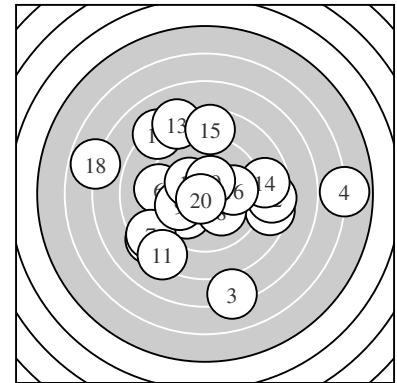

Ergebnis: **176.3** (167)
 Serien: 86.0 90.3
 Zähler: 5 3 9 1 1 1 0 0 0 0
 Innenzehner: 3
 weiteste: 1267 (4), 1032 (18), 941 (3)
 beste Teiler 59.5 (20.) 129.2 (19.) 176.6 (17.)
 Trefferlage 0.15 mm links, 0.22 mm tief
 Streuwert 4.47, horizontal: 5.09, vertikal: 3.75

Serie 1:
 8.5 → 10.0 ↙ 7.2 ↓ 5.9 → 8.4 ↙
 9.3 ← 8.5 ↙ 10.1 ↘ 9.9 ← 8.2 ↘
 beste Teiler 213.5 (8.) 246.9 (2.) 252.9 (9.)
 Trefferlage 0.00 mm , 1.66 mm tief
 Streuwert 4.84, horizontal: 5.75, vertikal: 3.71

Serie 2:
 8.3 ↙ 8.5 → 8.2 ↗ 8.7 → 8.6 ↑
 9.9 → 10.2 * 6.8 ← 10.4 * 10.7 *
 beste Teiler 59.5 (20.) 129.2 (19.) 176.6 (17.)
 Trefferlage 0.32 mm links, 1.22 mm hoch
 Streuwert 4.06, horizontal: 4.66, vertikal: 3.36