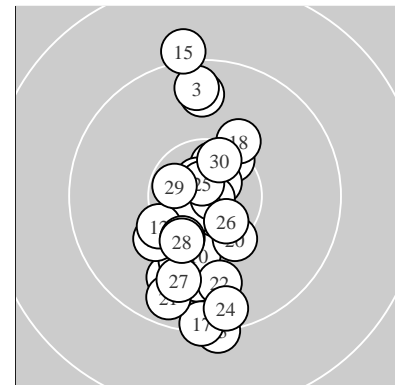

Ergebnis: **303.2** (289)
 Serien: 101.1 100.5 101.6
 Zähler: 19 11 0 0 0 0 0 0 0 0
 Innenzehner: 10
 weiteste: 1478 (15), 1368 (13), 1291 (17)
 beste Teiler 79.1 (16.) 130.7 (25.) 182.0 (19.)
 Trefferlage 0.68 mm links, 2.29 mm tief
 Streuwert 5.25, horizontal: 2.35, vertikal: 7.04

Serie 1:
 9.7 ↑ 10.4 * 9.6 ↑ 10.2 ✓ 9.9 ↓
 10.7 * 9.8 ✓ 10.1 ✓ 10.5 * 10.2 ↓
 beste Teiler 200.2 (6.) 336.0 (9.) 456.8 (2.)
 Trefferlage 0.94 mm links, 1.09 mm tief
 Streuwert 5.35, horizontal: 1.97, vertikal: 7.31

Serie 2:
 10.1 ✓ 10.3 ✓ 9.2 ↓ 10.5 * 9.1 ↑
 10.9 * 9.3 ↓ 10.1 ↑ 10.7 * 10.3 ✘
 beste Teiler 79.1 (16.) 182.0 (19.) 331.0 (14.)
 Trefferlage 0.38 mm links, 1.35 mm tief
 Streuwert 6.29, horizontal: 2.88, vertikal: 8.42

Serie 3:
 9.6 ✓ 9.8 ↓ 10.3 ✓ 9.5 ↓ 10.8 *
 10.5 * 9.8 ↓ 10.3 ✓ 10.5 * 10.5 *
 beste Teiler 130.7 (25.) 325.0 (29.) 333.6 (26.)
 Trefferlage 0.72 mm links, 4.43 mm tief
 Streuwert 4.06, horizontal: 2.34, vertikal: 5.25