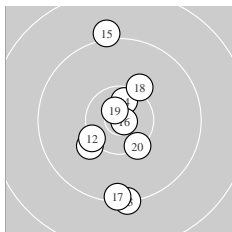

Ergebnis: **303.2** (289)
 Serien: 101.1 100.5 101.6
 Zähler: 19 11 0 0 0 0 0 0 0 0
 Innenzehner: 10
 weiteste: 1478 (15), 1368 (13), 1291 (17)
 beste Teiler 79.1 (16.) 130.7 (25.) 182.0 (19.)
 Trefferlage 0.68 mm links, 2.29 mm tief
 Streuwert 5.25, horizontal: 2.35, vertikal: 7.04

Serie 1:
 9.7 ↑ 10.4 * 9.6 ↑ 10.2 ✓ 9.9 ↓
 10.7 * 9.8 ✓ 10.1 ✓ 10.5 * 10.2 ↓
 beste Teiler 200.2 (6.) 336.0 (9.) 456.8 (2.)
 Trefferlage 0.94 mm links, 1.09 mm tief
 Streuwert 5.35, horizontal: 1.97, vertikal: 7.31

Serie 2:
 10.1 ✓ 10.3 ✓ 9.2 ↓ 10.5 * 9.1 ↑
 10.9 * 9.3 ↓ 10.1 ↑ 10.7 * 10.3 ✘
 beste Teiler 79.1 (16.) 182.0 (19.) 331.0 (14.)
 Trefferlage 0.38 mm links, 1.35 mm tief
 Streuwert 6.29, horizontal: 2.88, vertikal: 8.42

Serie 3:
 9.6 ✓ 9.8 ↓ 10.3 ✓ 9.5 ↓ 10.8 *
 10.5 * 9.8 ↓ 10.3 ✓ 10.5 * 10.5 *
 beste Teiler 130.7 (25.) 325.0 (29.) 333.6 (26.)
 Trefferlage 0.72 mm links, 4.43 mm tief
 Streuwert 4.06, horizontal: 2.34, vertikal: 5.25