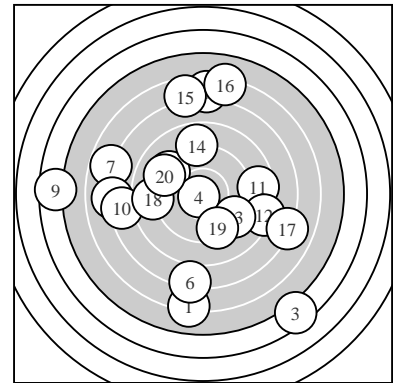

Ergebnis: **151.6** (144)
 Serien: 69.8 81.8
 Zähler: 1 4 4 4 5 0 2 0 0 0
 Innenzehner: 1
 weiteste: 1630 (3), 1596 (9), 1222 (1)
 beste Teiler 54.3 (4.) 400.2 (19.) 422.2 (13.)
 Trefferlage 1.22 mm links, 0.10 mm tief
 Streuwert 6.72, horizontal: 6.69, vertikal: 6.76

Serie 1:
 6.1 ↓ 9.2 ↖ 4.4 ↘ 10.7 * 6.5 ↑
 7.1 ↓ 6.8 ← 7.0 ← 4.6 ← 7.4 ←
 beste Teiler 54.3 (4.) 437.9 (2.) 892.2 (10.)
 Trefferlage 4.12 mm links, 1.98 mm tief
 Streuwert 7.38, horizontal: 7.28, vertikal: 7.49

Serie 2:
 8.5 → 8.2 → 9.3 ↘ 8.8 ↑ 6.6 ↑
 6.1 ↑ 7.0 → 8.8 ← 9.4 ↓ 9.1 ↖
 beste Teiler 400.2 (19.) 422.2 (13.) 464.6 (20.)
 Trefferlage 1.68 mm rechts, 1.77 mm hoch
 Streuwert 5.26, horizontal: 4.78, vertikal: 5.71