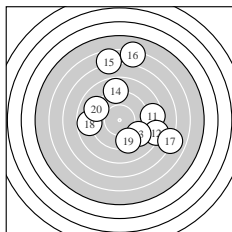

Ergebnis: **151.6** (144)
 Serien: 69.8 81.8
 Zähler: 1 4 4 4 5 0 2 0 0 0
 Innenzehner: 1
 weiteste: 1630 (3), 1596 (9), 1222 (1)
 beste Teiler 54.3 (4.) 400.2 (19.) 422.2 (13.)
 Trefferlage 1.22 mm links, 0.10 mm tief
 Streuwert 6.72, horizontal: 6.69, vertikal: 6.76

Serie 1:
 6.1 ↓ 9.2 ↖ 4.4 ↘ 10.7 * 6.5 ↑
 7.1 ↓ 6.8 ← 7.0 ← 4.6 ← 7.4 ←
 beste Teiler 54.3 (4.) 437.9 (2.) 892.2 (10.)
 Trefferlage 4.12 mm links, 1.98 mm tief
 Streuwert 7.38, horizontal: 7.28, vertikal: 7.49

Serie 2:
 8.5 → 8.2 → 9.3 ↘ 8.8 ↑ 6.6 ↑
 6.1 ↑ 7.0 → 8.8 ← 9.4 ↓ 9.1 ↖
 beste Teiler 400.2 (19.) 422.2 (13.) 464.6 (20.)
 Trefferlage 1.68 mm rechts, 1.77 mm hoch
 Streuwert 5.26, horizontal: 4.78, vertikal: 5.71