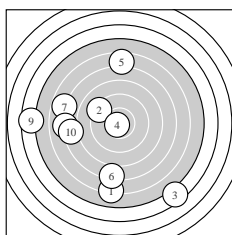

Ergebnis: **151.6** (144)
 Serien: 69.8 81.8
 Zähler: 1 4 4 4 5 0 2 0 0 0
 Innenzehner: 1
 weiteste: 1630 (3), 1596 (9), 1222 (1)
 beste Teiler 54.3 (4.) 400.2 (19.) 422.2 (13.)
 Trefferlage 1.22 mm links, 0.10 mm tief
 Streuwert 6.72, horizontal: 6.69, vertikal: 6.76

Serie 1:
 6.1 ↓ 9.2 ↖ 4.4 ↘ 10.7 * 6.5 ↑
 7.1 ↓ 6.8 ← 7.0 ← 4.6 ← 7.4 ←
 beste Teiler 54.3 (4.) 437.9 (2.) 892.2 (10.)
 Trefferlage 4.12 mm links, 1.98 mm tief
 Streuwert 7.38, horizontal: 7.28, vertikal: 7.49

Serie 2:
 8.5 → 8.2 → 9.3 ↘ 8.8 ↑ 6.6 ↑
 6.1 ↑ 7.0 → 8.8 ← 9.4 ↓ 9.1 ↖
 beste Teiler 400.2 (19.) 422.2 (13.) 464.6 (20.)
 Trefferlage 1.68 mm rechts, 1.77 mm hoch
 Streuwert 5.26, horizontal: 4.78, vertikal: 5.71