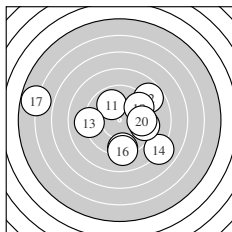

Ergebnis: **177.1** (167)
 Serien: 88.5 88.6
 Zähler: 0 12 5 2 0 1 0 0 0 0
 Innenzehner: 0
 weiteste: 1290 (17), 875 (1), 802 (5)
 beste Teiler 261.6 (11.) 293.0 (6.) 320.4 (4.)
 Trefferlage 1.49 mm links, 0.09 mm hoch
 Streuwert 4.07, horizontal: 4.87, vertikal: 3.08

Serie 1:
 7.5 ← 9.4 ↙ 8.6 ← 9.7 ↓ 7.7 ↘
 9.8 ↘ 8.3 ← 9.5 → 9.6 ← 8.4 ↑
 beste Teiler 293.0 (6.) 320.4 (4.) 349.4 (9.)
 Trefferlage 3.27 mm links, 0.57 mm hoch
 Streuwert 3.41, horizontal: 3.64, vertikal: 3.17

Serie 2:
 9.9 ↘ 8.8 ↗ 9.1 ← 8.0 ↘ 9.3 ↓
 9.1 ↓ 5.8 ← 9.6 ↗ 9.4 → 9.6 →
 beste Teiler 261.6 (11.) 336.1 (20.) 350.0 (18.)
 Trefferlage 0.29 mm rechts, 0.39 mm tief
 Streuwert 4.43, horizontal: 5.45, vertikal: 3.08