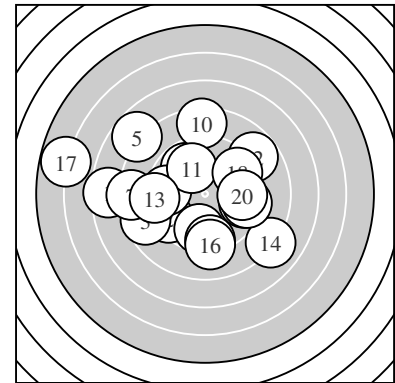

Ergebnis: **177.1** (167)
 Serien: 88.5 88.6
 Zähler: 0 12 5 2 0 1 0 0 0 0
 Innenzehner: 0
 weiteste: 1290 (17), 875 (1), 802 (5)
 beste Teiler 261.6 (11.) 293.0 (6.) 320.4 (4.)
 Trefferlage 1.49 mm links, 0.09 mm hoch
 Streuwert 4.07, horizontal: 4.87, vertikal: 3.08

Serie 1:
 7.5 ← 9.4 ↙ 8.6 ← 9.7 ↓ 7.7 ↘
 9.8 ↘ 8.3 ← 9.5 → 9.6 ← 8.4 ↑
 beste Teiler 293.0 (6.) 320.4 (4.) 349.4 (9.)
 Trefferlage 3.27 mm links, 0.57 mm hoch
 Streuwert 3.41, horizontal: 3.64, vertikal: 3.17

Serie 2:
 9.9 ↘ 8.8 ↗ 9.1 ← 8.0 ↘ 9.3 ↓
 9.1 ↓ 5.8 ← 9.6 ↗ 9.4 → 9.6 →
 beste Teiler 261.6 (11.) 336.1 (20.) 350.0 (18.)
 Trefferlage 0.29 mm rechts, 0.39 mm tief
 Streuwert 4.43, horizontal: 5.45, vertikal: 3.08