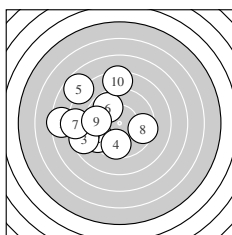

Ergebnis: **177.1** (167)
 Serien: 88.5 88.6
 Zähler: 0 12 5 2 0 1 0 0 0 0
 Innenzehner: 0
 weiteste: 1290 (17), 875 (1), 802 (5)
 beste Teiler 261.6 (11.) 293.0 (6.) 320.4 (4.)
 Trefferlage 1.49 mm links, 0.09 mm hoch
 Streuwert 4.07, horizontal: 4.87, vertikal: 3.08

Serie 1:
 7.5 ← 9.4 ↙ 8.6 ← 9.7 ↓ 7.7 ↘
 9.8 ↘ 8.3 ← 9.5 → 9.6 ← 8.4 ↑
 beste Teiler 293.0 (6.) 320.4 (4.) 349.4 (9.)
 Trefferlage 3.27 mm links, 0.57 mm hoch
 Streuwert 3.41, horizontal: 3.64, vertikal: 3.17

Serie 2:
 9.9 ↘ 8.8 ↗ 9.1 ← 8.0 ↘ 9.3 ↓
 9.1 ↓ 5.8 ← 9.6 ↗ 9.4 → 9.6 →
 beste Teiler 261.6 (11.) 336.1 (20.) 350.0 (18.)
 Trefferlage 0.29 mm rechts, 0.39 mm tief
 Streuwert 4.43, horizontal: 5.45, vertikal: 3.08