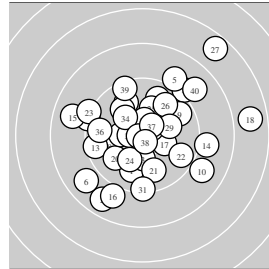

KK 3x40 – Wertung – Herren

StartNr: 63

StandNr: 60

31. Oktober 2020 13:58

Kanzler, Maria Antonia #44252674

PSV Olympia Berlin e.V.

| | | | | | | |
|-----------------------|-----|---------|----|----|----|----|
| Ergebnis: 1112 | 361 | Serien: | 89 | 92 | 90 | 90 |
| | 384 | | 97 | 94 | 98 | 95 |
| | 367 | | 90 | 89 | 93 | 95 |

Zähler: 50 54 14 2 0 0 Innenzehner: 30

kniend Wertung

liegend Wertung

stehend Wertung

| | | | | | | | | | | |
|----------|-------|--------|--------|--------|--------|--------|--------|-------|-------|--------|
| Serie: 1 | 9.5 ↙ | 8.9 ↗ | 9.6 ↖ | 10.0 ↗ | 9.9 ← | 8.9 ↑ | 10.2 ↘ | 9.5 ↖ | 9.9 ↓ | 8.8 ↘ |
| Serie: 2 | 9.7 ↖ | 9.9 ↘ | 9.9 ← | 10.8 * | 9.4 ↗ | 9.6 ↑ | 9.7 → | 9.6 ↑ | 9.4 ↓ | 10.4 * |
| Serie: 3 | 9.1 ↖ | 10.5 * | 10.6 * | 9.4 ↖ | 8.8 ↖ | 10.2 ↘ | 8.5 ↓ | 9.4 ↘ | 8.6 ↖ | 9.4 ↓ |
| Serie: 4 | 8.2 → | 9.6 ↘ | 10.7 * | 8.1 ↖ | 10.5 * | 10.3 → | 9.8 ↖ | 8.4 ↖ | 9.7 ↖ | 9.4 ↗ |

| | | | | | | | | | | |
|----------|--------|--------|--------|--------|--------|--------|--------|--------|--------|--------|
| Serie: 1 | 10.4 * | 9.1 ↑ | 10.4 * | 10.9 * | 10.0 ↓ | 10.6 * | 9.7 → | 10.3 * | 10.4 * | 9.8 ↗ |
| Serie: 2 | 9.5 ↖ | 10.6 * | 9.6 ↗ | 9.6 → | 8.8 ↗ | 9.7 → | 10.3 ↘ | 10.7 * | 10.4 * | 10.2 ↗ |
| Serie: 3 | 9.1 ↗ | 10.2 ↑ | 9.8 ↘ | 10.6 * | 10.5 * | 10.9 * | 10.0 → | 10.2 ↖ | 10.3 * | 10.7 * |
| Serie: 4 | 9.4 ↓ | 9.8 ↗ | 10.0 ↓ | 9.2 → | 9.8 ↗ | 10.5 * | 10.7 * | 10.4 * | 9.5 ↓ | 10.0 → |