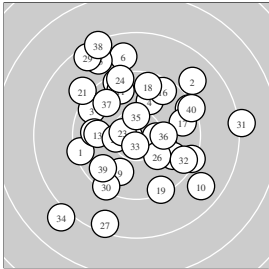

KK 3x40 – Wertung – Herren

StartNr: 63

StandNr: 60

31. Oktober 2020 13:58

Kanzler, Maria Antonia #44252674

PSV Olympia Berlin e.V.

| | | | | | | |
|-----------------------|-----|---------|----|----|----|----|
| Ergebnis: 1112 | 361 | Serien: | 89 | 92 | 90 | 90 |
| | 384 | | 97 | 94 | 98 | 95 |
| | 367 | | 90 | 89 | 93 | 95 |

Zähler: 50 54 14 2 0 0 Innenzehner: 30

kniend Wertung

liegend Wertung

stehend Wertung

| | | | | | | | | | | |
|----------|-------|--------|--------|--------|--------|--------|--------|-------|-------|--------|
| Serie: 1 | 9.5 ↙ | 8.9 ↗ | 9.6 ↖ | 10.0 ↗ | 9.9 ← | 8.9 ↑ | 10.2 ↘ | 9.5 ↖ | 9.9 ↓ | 8.8 ↘ |
| Serie: 2 | 9.7 ↖ | 9.9 ↘ | 9.9 ← | 10.8 * | 9.4 ↗ | 9.6 ↑ | 9.7 → | 9.6 ↑ | 9.4 ↓ | 10.4 * |
| Serie: 3 | 9.1 ↖ | 10.5 * | 10.6 * | 9.4 ↖ | 8.8 ↖ | 10.2 ↘ | 8.5 ↓ | 9.4 ↘ | 8.6 ↖ | 9.4 ↓ |
| Serie: 4 | 8.2 → | 9.6 ↘ | 10.7 * | 8.1 ↖ | 10.5 * | 10.3 → | 9.8 ↖ | 8.4 ↖ | 9.7 ↖ | 9.4 ↗ |

| | | | | | | | | | | |
|----------|--------|--------|--------|--------|--------|--------|--------|--------|--------|--------|
| Serie: 1 | 10.4 * | 9.1 ↑ | 10.4 * | 10.9 * | 10.0 ↓ | 10.6 * | 9.7 → | 10.3 * | 10.4 * | 9.8 ↗ |
| Serie: 2 | 9.5 ↖ | 10.6 * | 9.6 ↗ | 9.6 → | 8.8 ↗ | 9.7 → | 10.3 ↘ | 10.7 * | 10.4 * | 10.2 ↗ |
| Serie: 3 | 9.1 ↗ | 10.2 ↑ | 9.8 ↘ | 10.6 * | 10.5 * | 10.9 * | 10.0 → | 10.2 ↖ | 10.3 * | 10.7 * |
| Serie: 4 | 9.4 ↓ | 9.8 ↗ | 10.0 ↓ | 9.2 → | 9.8 ↗ | 10.5 * | 10.7 * | 10.4 * | 9.5 ↓ | 10.0 → |