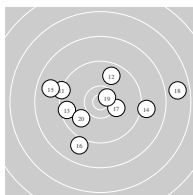

KK 3x40 – Wertung – Herren

StartNr: 63

StandNr: 60

31. Oktober 2020 13:58

Kanzler, Maria Antonia #44252674

PSV Olympia Berlin e.V.

| | | | | | | |
|-----------------------|-----|---------|----|----|----|----|
| Ergebnis: 1112 | 361 | Serien: | 89 | 92 | 90 | 90 |
| | 384 | | 97 | 94 | 98 | 95 |
| | 367 | | 90 | 89 | 93 | 95 |

Zähler: 50 54 14 2 0 0 Innenzehner: 30

kniend Wertung

liegend Wertung

stehend Wertung

| | | | | | | | | | | |
|----------|-------|--------|--------|--------|--------|--------|--------|-------|-------|--------|
| Serie: 1 | 9.5 ↙ | 8.9 ↗ | 9.6 ↖ | 10.0 ↗ | 9.9 ← | 8.9 ↑ | 10.2 ↘ | 9.5 ↖ | 9.9 ↓ | 8.8 ↘ |
| Serie: 2 | 9.7 ↖ | 9.9 ↘ | 9.9 ← | 10.8 * | 9.4 ↗ | 9.6 ↑ | 9.7 → | 9.6 ↑ | 9.4 ↓ | 10.4 * |
| Serie: 3 | 9.1 ↖ | 10.5 * | 10.6 * | 9.4 ↖ | 8.8 ↖ | 10.2 ↘ | 8.5 ↓ | 9.4 ↘ | 8.6 ↖ | 9.4 ↓ |
| Serie: 4 | 8.2 → | 9.6 ↘ | 10.7 * | 8.1 ↖ | 10.5 * | 10.3 → | 9.8 ↖ | 8.4 ↖ | 9.7 ↖ | 9.4 ↗ |

| | | | | | | | | | | |
|----------|--------|--------|--------|--------|--------|--------|--------|--------|--------|--------|
| Serie: 1 | 10.4 * | 9.1 ↑ | 10.4 * | 10.9 * | 10.0 ↓ | 10.6 * | 9.7 → | 10.3 * | 10.4 * | 9.8 ↗ |
| Serie: 2 | 9.5 ↖ | 10.6 * | 9.6 ↗ | 9.6 → | 8.8 ↗ | 9.7 → | 10.3 ↘ | 10.7 * | 10.4 * | 10.2 ↗ |
| Serie: 3 | 9.1 ↗ | 10.2 ↑ | 9.8 ↘ | 10.6 * | 10.5 * | 10.9 * | 10.0 → | 10.2 ↖ | 10.3 * | 10.7 * |
| Serie: 4 | 9.4 ↓ | 9.8 ↗ | 10.0 ↓ | 9.2 → | 9.8 ↗ | 10.5 * | 10.7 * | 10.4 * | 9.5 ↓ | 10.0 → |

| | | | | | | | | | | |
|----------|-------|--------|--------|--------|--------|-------|--------|--------|--------|--------|
| Serie: 1 | 9.9 ↓ | 8.8 ↖ | 10.3 ↓ | 9.2 ↗ | 9.1 ↗ | 8.9 ↖ | 9.9 ↖ | 10.0 ← | 9.7 ↗ | 9.0 ↘ |
| Serie: 2 | 9.3 ↖ | 9.8 ↗ | 9.6 ← | 9.1 → | 8.9 ← | 9.0 ↓ | 10.3 ↘ | 7.8 → | 10.6 * | 9.9 ↖ |
| Serie: 3 | 9.9 ↓ | 9.7 ↘ | 9.3 ↖ | 10.2 ↓ | 10.1 ↗ | 9.8 ↗ | 7.7 ↗ | 10.5 * | 10.1 → | 10.3 * |
| Serie: 4 | 9.4 ↓ | 10.6 * | 10.0 ↖ | 10.2 ↖ | 10.8 * | 9.7 ← | 10.6 * | 10.7 * | 9.5 ↖ | 8.9 ↗ |