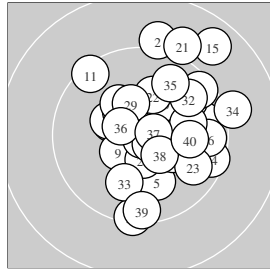

KK 3x40 – Wertung – Herren

StartNr: 63

StandNr: 60

31. Oktober 2020 13:58

Kanzler, Maria Antonia #44252674

PSV Olympia Berlin e.V.

| | | | | | | |
|-----------------------|-----|---------|----|----|----|----|
| Ergebnis: 1112 | 361 | Serien: | 89 | 92 | 90 | 90 |
| | 384 | | 97 | 94 | 98 | 95 |
| | 367 | | 90 | 89 | 93 | 95 |

Zähler: 50 54 14 2 0 0 Innenzehner: 30

kniend Wertung

liegend Wertung

stehend Wertung

| | | | | | | | | | | |
|----------|-------|--------|--------|--------|--------|--------|--------|-------|-------|--------|
| Serie: 1 | 9.5 ↙ | 8.9 ↗ | 9.6 ↖ | 10.0 ↗ | 9.9 ← | 8.9 ↑ | 10.2 ↘ | 9.5 ↖ | 9.9 ↓ | 8.8 ↘ |
| Serie: 2 | 9.7 ↖ | 9.9 ↘ | 9.9 ← | 10.8 * | 9.4 ↗ | 9.6 ↑ | 9.7 → | 9.6 ↑ | 9.4 ↓ | 10.4 * |
| Serie: 3 | 9.1 ↖ | 10.5 * | 10.6 * | 9.4 ↖ | 8.8 ↖ | 10.2 ↘ | 8.5 ↓ | 9.4 ↘ | 8.6 ↖ | 9.4 ↓ |
| Serie: 4 | 8.2 → | 9.6 ↘ | 10.7 * | 8.1 ↖ | 10.5 * | 10.3 → | 9.8 ↖ | 8.4 ↖ | 9.7 ↖ | 9.4 ↗ |

| | | | | | | | | | | |
|----------|--------|--------|--------|--------|--------|--------|--------|--------|--------|--------|
| Serie: 1 | 10.4 * | 9.1 ↑ | 10.4 * | 10.9 * | 10.0 ↓ | 10.6 * | 9.7 → | 10.3 * | 10.4 * | 9.8 ↗ |
| Serie: 2 | 9.5 ↖ | 10.6 * | 9.6 ↗ | 9.6 → | 8.8 ↗ | 9.7 → | 10.3 ↘ | 10.7 * | 10.4 * | 10.2 ↗ |
| Serie: 3 | 9.1 ↗ | 10.2 ↑ | 9.8 ↘ | 10.6 * | 10.5 * | 10.9 * | 10.0 → | 10.2 ↖ | 10.3 * | 10.7 * |
| Serie: 4 | 9.4 ↓ | 9.8 ↗ | 10.0 ↓ | 9.2 → | 9.8 ↗ | 10.5 * | 10.7 * | 10.4 * | 9.5 ↓ | 10.0 → |