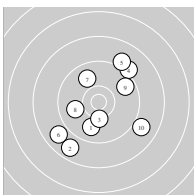

KK 3x40 – Wertung – Herren

StartNr: 63

StandNr: 60

31. Oktober 2020 13:58

Kanzler, Maria Antonia #44252674

PSV Olympia Berlin e.V.

| | | | | | | |
|-----------------------|-----|---------|----|----|----|----|
| Ergebnis: 1112 | 361 | Serien: | 89 | 92 | 90 | 90 |
| | 384 | | 97 | 94 | 98 | 95 |
| | 367 | | 90 | 89 | 93 | 95 |

Zähler: 50 54 14 2 0 0 Innenzehner: 30

kniend Wertung

liegend Wertung

stehend Wertung

| | | | | | | | | | | |
|----------|-------|--------|--------|--------|--------|--------|--------|-------|-------|--------|
| Serie: 1 | 9.5 ↙ | 8.9 ↗ | 9.6 ↖ | 10.0 ↗ | 9.9 ← | 8.9 ↑ | 10.2 ↘ | 9.5 ↖ | 9.9 ↓ | 8.8 ↘ |
| Serie: 2 | 9.7 ↖ | 9.9 ↘ | 9.9 ← | 10.8 * | 9.4 ↗ | 9.6 ↑ | 9.7 → | 9.6 ↑ | 9.4 ↓ | 10.4 * |
| Serie: 3 | 9.1 ↖ | 10.5 * | 10.6 * | 9.4 ↖ | 8.8 ↖ | 10.2 ↘ | 8.5 ↓ | 9.4 ↘ | 8.6 ↖ | 9.4 ↓ |
| Serie: 4 | 8.2 → | 9.6 ↘ | 10.7 * | 8.1 ↖ | 10.5 * | 10.3 → | 9.8 ↖ | 8.4 ↖ | 9.7 ↖ | 9.4 ↗ |

| | | | | | | | | | | |
|----------|--------|--------|--------|--------|--------|--------|--------|--------|--------|--------|
| Serie: 1 | 10.4 * | 9.1 ↑ | 10.4 * | 10.9 * | 10.0 ↓ | 10.6 * | 9.7 → | 10.3 * | 10.4 * | 9.8 ↗ |
| Serie: 2 | 9.5 ↖ | 10.6 * | 9.6 ↗ | 9.6 → | 8.8 ↗ | 9.7 → | 10.3 ↘ | 10.7 * | 10.4 * | 10.2 ↗ |
| Serie: 3 | 9.1 ↗ | 10.2 ↑ | 9.8 ↘ | 10.6 * | 10.5 * | 10.9 * | 10.0 → | 10.2 ↖ | 10.3 * | 10.7 * |
| Serie: 4 | 9.4 ↓ | 9.8 ↗ | 10.0 ↓ | 9.2 → | 9.8 ↗ | 10.5 * | 10.7 * | 10.4 * | 9.5 ↓ | 10.0 → |

| | | | | | | | | | | |
|----------|-------|--------|--------|--------|--------|-------|--------|--------|--------|--------|
| Serie: 1 | 9.9 ↓ | 8.8 ↖ | 10.3 ↓ | 9.2 ↗ | 9.1 ↗ | 8.9 ↖ | 9.9 ↖ | 10.0 ← | 9.7 ↗ | 9.0 ↘ |
| Serie: 2 | 9.3 ↖ | 9.8 ↗ | 9.6 ← | 9.1 → | 8.9 ← | 9.0 ↓ | 10.3 ↘ | 7.8 → | 10.6 * | 9.9 ↖ |
| Serie: 3 | 9.9 ↓ | 9.7 ↘ | 9.3 ↖ | 10.2 ↓ | 10.1 ↗ | 9.8 ↗ | 7.7 ↗ | 10.5 * | 10.1 → | 10.3 * |
| Serie: 4 | 9.4 ↓ | 10.6 * | 10.0 ↖ | 10.2 ↖ | 10.8 * | 9.7 ← | 10.6 * | 10.7 * | 9.5 ↖ | 8.9 ↗ |