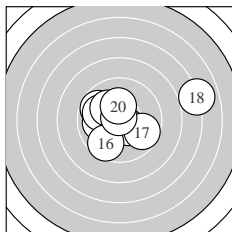

Ergebnis: **197.2** (189)  
 Serien: 99.8 97.4  
 Zähler: 11 8 0 1 0 0 0 0 0 0  
 Innenzehner: 4  
 weiteste: 1000 (18), 372 (10), 343 (7)  
 beste Teiler 34.7 (19.) 60.2 (2.) 138.1 (13.)  
 Trefferlage 0.40 mm rechts, 0.25 mm hoch  
 Streuwert 2.37, horizontal: 2.98, vertikal: 1.51

Serie 1:  
 10.0 ↖                      10.7 \*                      10.0 ↗                      9.9 ↗                      10.0 ↗  
 10.1 ←                      9.6 ↘                      10.1 ←                      9.9 ↘                      9.5 →  
 beste Teiler 60.2 (2.) 202.0 (6.) 212.3 (8.)  
 Trefferlage 0.56 mm rechts, 0.17 mm hoch  
 Streuwert 1.86, horizontal: 2.24, vertikal: 1.36

Serie 2:  
 9.7 ↘                      10.0 ←                      10.4 \*                      9.9 ↖                      10.1 ↖  
 9.6 ↙                      9.7 ↘                      7.0 →                      10.8 \*                      10.2 \*  
 beste Teiler 34.7 (19.) 138.1 (13.) 177.7 (20.)  
 Trefferlage 0.25 mm rechts, 0.33 mm hoch  
 Streuwert 2.89, horizontal: 3.70, vertikal: 1.71