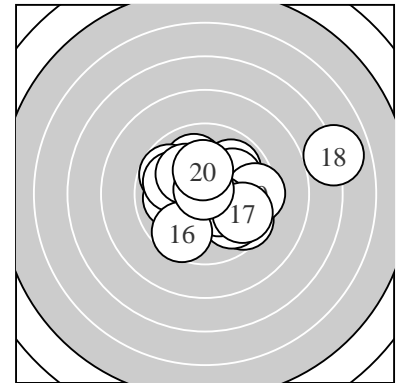

Ergebnis: **197.2** (189)  
 Serien: 99.8 97.4  
 Zähler: 11 8 0 1 0 0 0 0 0 0  
 Innenzehner: 4  
 weiteste: 1000 (18), 372 (10), 343 (7)  
 beste Teiler 34.7 (19.) 60.2 (2.) 138.1 (13.)  
 Trefferlage 0.40 mm rechts, 0.25 mm hoch  
 Streuwert 2.37, horizontal: 2.98, vertikal: 1.51

Serie 1:  
 10.0 ↖                      10.7 \*                      10.0 ↗                      9.9 ↗                      10.0 ↗  
 10.1 ←                      9.6 ↘                      10.1 ←                      9.9 ↘                      9.5 →  
 beste Teiler 60.2 (2.) 202.0 (6.) 212.3 (8.)  
 Trefferlage 0.56 mm rechts, 0.17 mm hoch  
 Streuwert 1.86, horizontal: 2.24, vertikal: 1.36

Serie 2:  
 9.7 ↘                      10.0 ←                      10.4 \*                      9.9 ↖                      10.1 ↖  
 9.6 ↙                      9.7 ↘                      7.0 →                      10.8 \*                      10.2 \*  
 beste Teiler 34.7 (19.) 138.1 (13.) 177.7 (20.)  
 Trefferlage 0.25 mm rechts, 0.33 mm hoch  
 Streuwert 2.89, horizontal: 3.70, vertikal: 1.71