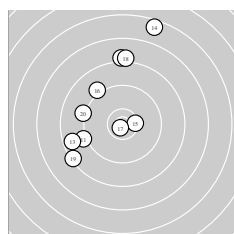

Ergebnis:	562.0	(534)
Serien:	93.0 88.6 93.6 95.4 93.2 98.2	
Zähler:	17 24 16 2 1 0 0 0 0 0	
Innenzehner:	10	
weiteste:	3472 (14), 2561 (7), 2442 (1)	
beste Teiler	19.4 (44.) 145.6 (17.) 155.4 (30.)	
Trefferlage	2.61 mm links, 2.34 mm hoch	
Streuwert	10.12, horizontal: 9.42, vertikal: 10.77	

Serie 1:					
	7.9 ↙	10.6 *	10.4 *	9.6 ↘	9.6 ↗
	9.5 ↘	7.7 ↑	9.4 ↗	9.9 ←	8.4 ↘
beste Teiler	257.2 (2.) 458.3 (3.) 874.5 (9.)				
Trefferlage	4.80 mm links, 1.13 mm hoch				
Streuwert	10.69, horizontal: 8.20, vertikal: 12.70				

Serie 2:					
	9.2 ↙	8.1 ↑	8.7 ↙	6.6 ↑	10.4 *
	9.1 ↘	10.8 *	8.1 ↑	8.4 ↘	9.2 ←
beste Teiler	145.6 (17.) 433.1 (15.) 1393.8 (20.)				
Trefferlage	5.44 mm links, 6.97 mm hoch				
Streuwert	12.49, horizontal: 9.72, vertikal: 14.76				

Serie 5:					
	9.6 ↘	8.3 ←	9.9 ↘	10.9 *	10.0 ↘
	8.8 ←	8.8 ↑	8.7 →	8.0 ↘	10.2 ↗
beste Teiler	19.4 (44.) 632.1 (50.) 765.1 (45.)				
Trefferlage	4.80 mm links, 0.98 mm tief				
Streuwert	10.43, horizontal: 10.91, vertikal: 9.92				