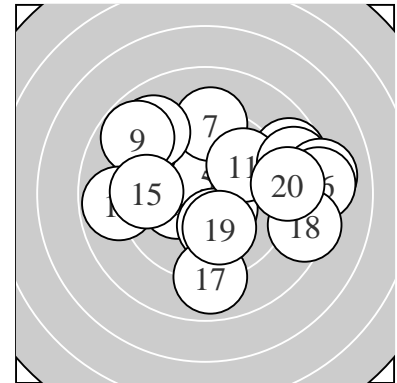

Ergebnis: **187.8** (178)  
 Serien: 98.4 89.4  
 Zähler: 7 4 9 0 0 0 0 0 0 0  
 Innenzehner: 6  
 weiteste: 712 (14), 695 (16), 636 (18)  
 beste Teiler 54.1 (1.) 95.3 (5.) 99.5 (2.)  
 Trefferlage 1.19 mm rechts, 0.45 mm hoch  
 Streuwert 3.08, horizontal: 3.74, vertikal: 2.23

Serie 1:  
 10.7 \*                      10.6 \*                      10.2 \*                      10.4 \*                      10.6 \*  
 8.7 ↗                      9.2 ↑                      9.0 ↘                      8.8 ↘                      10.2 \*  
 beste Teiler 54.1 (1.) 95.3 (5.) 99.5 (2.)  
 Trefferlage 0.12 mm links, 1.25 mm hoch  
 Streuwert 2.34, horizontal: 2.54, vertikal: 2.12

Serie 2:  
 9.8 ↗                      8.7 →                      8.8 ←                      8.1 →                      9.5 ←  
 8.2 →                      8.9 ↓                      8.4 →                      10.1 ↓                      8.9 →  
 beste Teiler 223.6 (19.) 292.0 (11.) 357.2 (15.)  
 Trefferlage 2.51 mm rechts, 0.35 mm tief  
 Streuwert 3.44, horizontal: 4.38, vertikal: 2.14