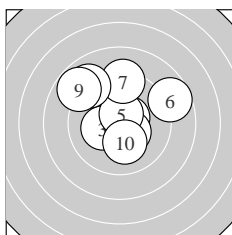

Ergebnis: **187.8** (178)  
 Serien: 98.4 89.4  
 Zähler: 7 4 9 0 0 0 0 0 0 0  
 Innenzehner: 6  
 weiteste: 712 (14), 695 (16), 636 (18)  
 beste Teiler 54.1 (1.) 95.3 (5.) 99.5 (2.)  
 Trefferlage 1.19 mm rechts, 0.45 mm hoch  
 Streuwert 3.08, horizontal: 3.74, vertikal: 2.23

Serie 1:  
 10.7 \*                      10.6 \*                      10.2 \*                      10.4 \*                      10.6 \*  
 8.7 ↗                      9.2 ↑                      9.0 ↘                      8.8 ↘                      10.2 \*  
 beste Teiler 54.1 (1.) 95.3 (5.) 99.5 (2.)  
 Trefferlage 0.12 mm links, 1.25 mm hoch  
 Streuwert 2.34, horizontal: 2.54, vertikal: 2.12

Serie 2:  
 9.8 ↗                      8.7 →                      8.8 ←                      8.1 →                      9.5 ←  
 8.2 →                      8.9 ↓                      8.4 →                      10.1 ↓                      8.9 →  
 beste Teiler 223.6 (19.) 292.0 (11.) 357.2 (15.)  
 Trefferlage 2.51 mm rechts, 0.35 mm tief  
 Streuwert 3.44, horizontal: 4.38, vertikal: 2.14