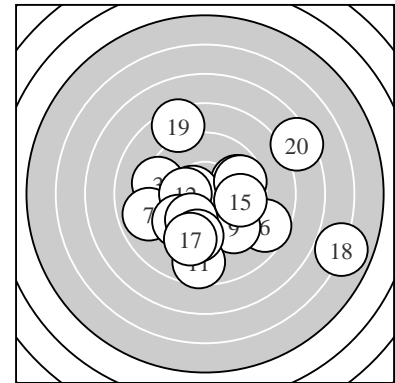

Ergebnis: **185.8** (176)  
 Serien: 97.0 88.8  
 Zähler: 6 8 4 1 0 1 0 0 0 0  
 Innenzehner: 5  
 weiteste: 1257 (18), 891 (20), 626 (19)  
 beste Teiler 107.2 (8.) 156.0 (4.) 168.0 (12.)  
 Trefferlage 0.73 mm rechts, 1.08 mm tief  
 Streuwert 3.46, horizontal: 4.00, vertikal: 2.82

Serie 1:  
 10.2 \*                      10.2 \*                      9.3 ←                      10.3 \*                      9.8 →  
 8.6 →                      8.9 ←                      10.5 \*                      9.5 ↘                      9.7 →  
 beste Teiler 107.2 (8.) 156.0 (4.) 185.0 (1.)  
 Trefferlage 0.19 mm rechts, 0.86 mm tief  
 Streuwert 2.50, horizontal: 3.18, vertikal: 1.53

Serie 2:  
 8.6 ↓                      10.3 \*                      9.7 ↙                      10.0 ↙                      9.7 →  
 9.5 ↓                      9.3 ↓                      5.9 →                      8.4 ↗                      7.4 →  
 beste Teiler 168.0 (12.) 249.1 (14.) 306.7 (15.)  
 Trefferlage 1.26 mm rechts, 1.30 mm tief  
 Streuwert 4.33, horizontal: 4.80, vertikal: 3.79