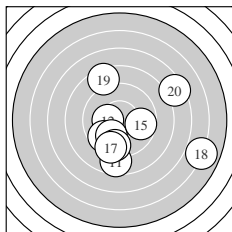

Ergebnis: **185.8** (176)  
 Serien: 97.0 88.8  
 Zähler: 6 8 4 1 0 1 0 0 0 0  
 Innenzehner: 5  
 weiteste: 1257 (18), 891 (20), 626 (19)  
 beste Teiler 107.2 (8.) 156.0 (4.) 168.0 (12.)  
 Trefferlage 0.73 mm rechts, 1.08 mm tief  
 Streuwert 3.46, horizontal: 4.00, vertikal: 2.82

Serie 1:  
 10.2 \*                      10.2 \*                      9.3 ←                      10.3 \*                      9.8 →  
 8.6 →                      8.9 ←                      10.5 \*                      9.5 ↘                      9.7 →  
 beste Teiler 107.2 (8.) 156.0 (4.) 185.0 (1.)  
 Trefferlage 0.19 mm rechts, 0.86 mm tief  
 Streuwert 2.50, horizontal: 3.18, vertikal: 1.53

Serie 2:  
 8.6 ↓                      10.3 \*                      9.7 ↙                      10.0 ↙                      9.7 →  
 9.5 ↓                      9.3 ↓                      5.9 →                      8.4 ↗                      7.4 →  
 beste Teiler 168.0 (12.) 249.1 (14.) 306.7 (15.)  
 Trefferlage 1.26 mm rechts, 1.30 mm tief  
 Streuwert 4.33, horizontal: 4.80, vertikal: 3.79