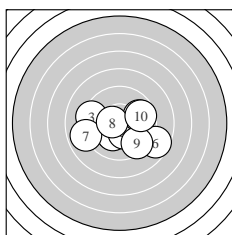

Ergebnis: **185.8** (176)  
 Serien: 97.0 88.8  
 Zähler: 6 8 4 1 0 1 0 0 0 0  
 Innenzehner: 5  
 weiteste: 1257 (18), 891 (20), 626 (19)  
 beste Teiler 107.2 (8.) 156.0 (4.) 168.0 (12.)  
 Trefferlage 0.73 mm rechts, 1.08 mm tief  
 Streuwert 3.46, horizontal: 4.00, vertikal: 2.82

Serie 1:  
 10.2 \*                      10.2 \*                      9.3 ←                      10.3 \*                      9.8 →  
 8.6 →                      8.9 ←                      10.5 \*                      9.5 ↘                      9.7 →  
 beste Teiler 107.2 (8.) 156.0 (4.) 185.0 (1.)  
 Trefferlage 0.19 mm rechts, 0.86 mm tief  
 Streuwert 2.50, horizontal: 3.18, vertikal: 1.53

Serie 2:  
 8.6 ↓                      10.3 \*                      9.7 ↙                      10.0 ↙                      9.7 →  
 9.5 ↓                      9.3 ↓                      5.9 →                      8.4 ↗                      7.4 →  
 beste Teiler 168.0 (12.) 249.1 (14.) 306.7 (15.)  
 Trefferlage 1.26 mm rechts, 1.30 mm tief  
 Streuwert 4.33, horizontal: 4.80, vertikal: 3.79