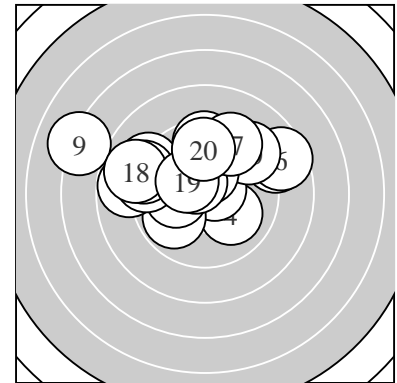

Ergebnis: **189.7** (181)  
 Serien: 94.3 95.4  
 Zähler: 7 8 4 1 0 0 0 0 0 0  
 Innenzehner: 5  
 weiteste: 964 (9), 595 (6), 553 (3)  
 beste Teiler 76.4 (5.) 81.0 (2.) 106.8 (14.)  
 Trefferlage 1.05 mm links, 1.43 mm hoch  
 Streuwert 2.79, horizontal: 3.61, vertikal: 1.57

Serie 1:  
 9.5 ↑                      10.6 \*                      8.7 ↗                      10.0 ↘                      10.6 \*  
 8.6 ↗                      9.9 ↙                      10.1 ←                      7.1 ↖                      9.2 ↗  
 beste Teiler 76.4 (5.) 81.0 (2.) 206.6 (8.)  
 Trefferlage 0.19 mm rechts, 1.19 mm hoch  
 Streuwert 3.29, horizontal: 4.18, vertikal: 2.02

Serie 2:  
 8.8 ←                      9.1 ↖                      10.4 \*                      10.5 \*                      9.2 ←  
 9.1 ↖                      9.4 ↗                      8.9 ↖                      10.3 \*                      9.7 ↑  
 beste Teiler 106.8 (14.) 150.6 (13.) 157.0 (19.)  
 Trefferlage 2.30 mm links, 1.67 mm hoch  
 Streuwert 1.94, horizontal: 2.56, vertikal: 1.00