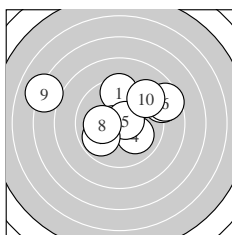

Ergebnis: **189.7** (181)  
 Serien: 94.3 95.4  
 Zähler: 7 8 4 1 0 0 0 0 0 0  
 Innenzehner: 5  
 weiteste: 964 (9), 595 (6), 553 (3)  
 beste Teiler 76.4 (5.) 81.0 (2.) 106.8 (14.)  
 Trefferlage 1.05 mm links, 1.43 mm hoch  
 Streuwert 2.79, horizontal: 3.61, vertikal: 1.57

Serie 1:  
 9.5 ↑                      10.6 \*                      8.7 ↗                      10.0 ↘                      10.6 \*  
 8.6 ↗                      9.9 ↙                      10.1 ←                      7.1 ↖                      9.2 ↗  
 beste Teiler 76.4 (5.) 81.0 (2.) 206.6 (8.)  
 Trefferlage 0.19 mm rechts, 1.19 mm hoch  
 Streuwert 3.29, horizontal: 4.18, vertikal: 2.02

Serie 2:  
 8.8 ←                      9.1 ↖                      10.4 \*                      10.5 \*                      9.2 ←  
 9.1 ↖                      9.4 ↗                      8.9 ↖                      10.3 \*                      9.7 ↑  
 beste Teiler 106.8 (14.) 150.6 (13.) 157.0 (19.)  
 Trefferlage 2.30 mm links, 1.67 mm hoch  
 Streuwert 1.94, horizontal: 2.56, vertikal: 1.00