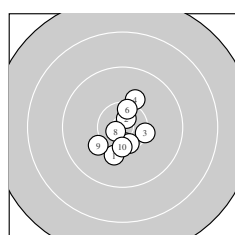

Ergebnis: **302.8** (290)  
 Serien: 103.7 98.3 100.8  
 Zähler: 21 8 1 0 0 0 0 0 0 0  
 Innenzehner: 11  
 weiteste: 2144 (13), 1523 (24), 1138 (14)  
 beste Teiler 185.2 (8.) 215.0 (2.) 294.1 (16.)  
 Trefferlage 0.16 mm rechts, 1.44 mm tief  
 Streuwert 5.62, horizontal: 2.93, vertikal: 7.38

Serie 1:  
 10.1 ↓                      10.7 \*                      10.3 →                      10.1 ↗                      10.5 \*  
 10.4 \*                      10.4 \*                      10.7 \*                      10.1 ↙                      10.4 \*  
 beste Teiler 185.2 (8.) 215.0 (2.) 357.4 (5.)  
 Trefferlage 0.27 mm rechts, 1.21 mm tief  
 Streuwert 3.57, horizontal: 2.91, vertikal: 4.13

Serie 2:  
 9.8 ↓                      10.2 ↑                      8.3 ↓                      9.5 ↗                      10.3 ↓  
 10.6 \*                      9.8 ↓                      9.7 ↘                      9.8 ↓                      10.3 ↓  
 beste Teiler 294.1 (16.) 528.1 (15.) 533.5 (20.)  
 Trefferlage 0.70 mm links, 3.05 mm tief  
 Streuwert 7.26, horizontal: 1.98, vertikal: 10.07

Serie 3:  
 9.7 ↓                      10.3 ↙                      10.4 \*                      9.0 ↑                      10.4 \*  
 10.4 \*                      10.3 ↗                      10.4 \*                      10.1 ↓                      9.8 ↘  
 beste Teiler 406.1 (26.) 436.2 (28.) 447.2 (25.)  
 Trefferlage 0.90 mm rechts, 0.07 mm tief  
 Streuwert 5.75, horizontal: 3.73, vertikal: 7.22