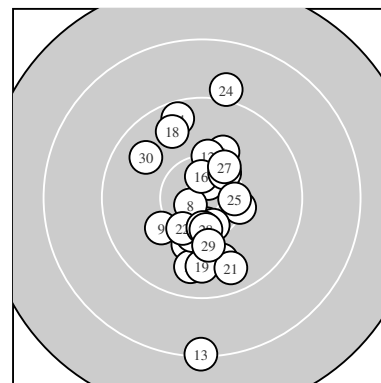

Ergebnis: **302.8** (290)  
 Serien: 103.7 98.3 100.8  
 Zähler: 21 8 1 0 0 0 0 0 0 0  
 Innenzehner: 11  
 weiteste: 2144 (13), 1523 (24), 1138 (14)  
 beste Teiler 185.2 (8.) 215.0 (2.) 294.1 (16.)  
 Trefferlage 0.16 mm rechts, 1.44 mm tief  
 Streuwert 5.62, horizontal: 2.93, vertikal: 7.38

Serie 1:  
 10.1 ↓                      10.7 \*                      10.3 →                      10.1 ↗                      10.5 \*  
 10.4 \*                      10.4 \*                      10.7 \*                      10.1 ↙                      10.4 \*  
 beste Teiler 185.2 (8.) 215.0 (2.) 357.4 (5.)  
 Trefferlage 0.27 mm rechts, 1.21 mm tief  
 Streuwert 3.57, horizontal: 2.91, vertikal: 4.13

Serie 2:  
 9.8 ↓                      10.2 ↑                      8.3 ↓                      9.5 ↗                      10.3 ↓  
 10.6 \*                      9.8 ↓                      9.7 ↘                      9.8 ↓                      10.3 ↓  
 beste Teiler 294.1 (16.) 528.1 (15.) 533.5 (20.)  
 Trefferlage 0.70 mm links, 3.05 mm tief  
 Streuwert 7.26, horizontal: 1.98, vertikal: 10.07

Serie 3:  
 9.7 ↓                      10.3 ↙                      10.4 \*                      9.0 ↑                      10.4 \*  
 10.4 \*                      10.3 ↗                      10.4 \*                      10.1 ↓                      9.8 ↘  
 beste Teiler 406.1 (26.) 436.2 (28.) 447.2 (25.)  
 Trefferlage 0.90 mm rechts, 0.07 mm tief  
 Streuwert 5.75, horizontal: 3.73, vertikal: 7.22