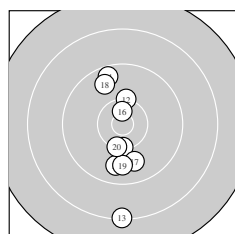

Ergebnis: **302.8** (290)  
 Serien: 103.7 98.3 100.8  
 Zähler: 21 8 1 0 0 0 0 0 0 0  
 Innenzehner: 11  
 weiteste: 2144 (13), 1523 (24), 1138 (14)  
 beste Teiler 185.2 (8.) 215.0 (2.) 294.1 (16.)  
 Trefferlage 0.16 mm rechts, 1.44 mm tief  
 Streuwert 5.62, horizontal: 2.93, vertikal: 7.38

Serie 1:  
 10.1 ↓                      10.7 \*                      10.3 →                      10.1 ↗                      10.5 \*  
 10.4 \*                      10.4 \*                      10.7 \*                      10.1 ↙                      10.4 \*  
 beste Teiler 185.2 (8.) 215.0 (2.) 357.4 (5.)  
 Trefferlage 0.27 mm rechts, 1.21 mm tief  
 Streuwert 3.57, horizontal: 2.91, vertikal: 4.13

Serie 2:  
 9.8 ↓                      10.2 ↑                      8.3 ↓                      9.5 ↗                      10.3 ↓  
 10.6 \*                      9.8 ↓                      9.7 ↘                      9.8 ↓                      10.3 ↓  
 beste Teiler 294.1 (16.) 528.1 (15.) 533.5 (20.)  
 Trefferlage 0.70 mm links, 3.05 mm tief  
 Streuwert 7.26, horizontal: 1.98, vertikal: 10.07

Serie 3:  
 9.7 ↓                      10.3 ↙                      10.4 \*                      9.0 ↑                      10.4 \*  
 10.4 \*                      10.3 ↗                      10.4 \*                      10.1 ↓                      9.8 ↘  
 beste Teiler 406.1 (26.) 436.2 (28.) 447.2 (25.)  
 Trefferlage 0.90 mm rechts, 0.07 mm tief  
 Streuwert 5.75, horizontal: 3.73, vertikal: 7.22