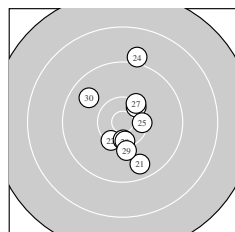

Ergebnis: **302.8** (290)  
 Serien: 103.7 98.3 100.8  
 Zähler: 21 8 1 0 0 0 0 0 0 0  
 Innenzehner: 11  
 weiteste: 2144 (13), 1523 (24), 1138 (14)  
 beste Teiler 185.2 (8.) 215.0 (2.) 294.1 (16.)  
 Trefferlage 0.16 mm rechts, 1.44 mm tief  
 Streuwert 5.62, horizontal: 2.93, vertikal: 7.38

Serie 1:  
 10.1 ↓                      10.7 \*                      10.3 →                      10.1 ↗                      10.5 \*  
 10.4 \*                      10.4 \*                      10.7 \*                      10.1 ↙                      10.4 \*  
 beste Teiler 185.2 (8.) 215.0 (2.) 357.4 (5.)  
 Trefferlage 0.27 mm rechts, 1.21 mm tief  
 Streuwert 3.57, horizontal: 2.91, vertikal: 4.13

Serie 2:  
 9.8 ↓                      10.2 ↑                      8.3 ↓                      9.5 ↗                      10.3 ↓  
 10.6 \*                      9.8 ↓                      9.7 ↘                      9.8 ↓                      10.3 ↓  
 beste Teiler 294.1 (16.) 528.1 (15.) 533.5 (20.)  
 Trefferlage 0.70 mm links, 3.05 mm tief  
 Streuwert 7.26, horizontal: 1.98, vertikal: 10.07

Serie 3:  
 9.7 ↓                      10.3 ↙                      10.4 \*                      9.0 ↑                      10.4 \*  
 10.4 \*                      10.3 ↗                      10.4 \*                      10.1 ↓                      9.8 ↘  
 beste Teiler 406.1 (26.) 436.2 (28.) 447.2 (25.)  
 Trefferlage 0.90 mm rechts, 0.07 mm tief  
 Streuwert 5.75, horizontal: 3.73, vertikal: 7.22